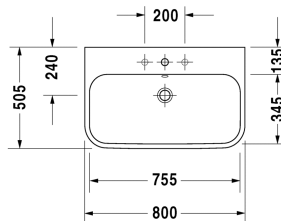

Möbelwaschtisch geschliffen # 231880..25 / 231880..27

|< 800 mm >|

Möbelwaschtisch geschliffen	Größe	Gewicht	Bestellnummer
mit Überlauf, mit Hahnlochbank, Überlaufclip Chrom inklusive, 800 mm			
Farben			
00 Weiss			
Variante			
●●● mit Überlauf, Überlaufclip Chrom inklusive, mit Hahnlochbank	800 x 505 mm	25,900 kg	231880..25
● mit Hahnlochbank, mit Überlauf, Überlaufclip Chrom inklusive	800 x 505 mm	25,900 kg	231880..27
Sanitärkeramiken mit der speziellen WonderGliss Oberflächen Ausführung bleiben sauber und gut aussehend für eine lange Zeit. Wenn Sie WonderGliss bestellen fügen Sie bitte eine "1" als elfte Ziffer zur Bestellnummer hinzu.			
Zubehör			
Design Siphon		1,500 kg	005036
Design Eckventil inklusive Rosette	1/2" mm	0,500 kg	003045
Ausschreibungstext			
DURAVIT Happy D.2 Möbel-Waschtisch geschliffen, Design by sieger design, mit Überlauf aus Sanitärkeramik mit Hahnlochbank. Rechteckige Beckenform mit abgerundeten Ecken und feine Radien in unverwechselbarer Form des Buchstaben D. Überlaufclip Chrom inklusive. Abmessungen(BxTxH)800x505x170/95mm. Weiß. Montage mit Einlocharmatur Best.Nr. 2318800027. Montage mit Dreilocharmatur Best.Nr. 2318800025. Montage ohne Hahnloch Best.Nr.2318800028.			

Alle Zeichnungen enthalten alle notwendigen Maße (mm), die den üblichen Toleranzen unterliegen. Exakte Maße können nur am Produkt abgenommen werden.