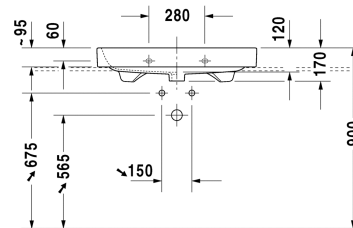

Möbelwaschtisch geschliffen # 231880..25 / 231880..27

|< 800 mm >|

Möbelwaschtisch geschliffen	Größe	Gewicht	Bestellnummer
mit Überlauf, mit Hahnlochbank, Überlaufclip Chrom inklusive, 800 mm			
Farben			
00 Weiss			
Variante			
●●● mit Überlauf, Überlaufclip Chrom inklusive, mit Hahnlochbank	800 x 505 mm	25,900 kg	231880..25
● mit Hahnlochbank, mit Überlauf, Überlaufclip Chrom inklusive	800 x 505 mm	25,900 kg	231880..27
Sanitärkeramiken mit der speziellen WonderGliss Oberflächen Ausführung bleiben sauber und gut aussehend für eine lange Zeit. Wenn Sie WonderGliss bestellen fügen Sie bitte eine "1" als elfte Ziffer zur Bestellnummer hinzu.			
Zubehör			
Design Siphon		1,500 kg	005036
Design Eckventil inklusive Rosette	1/2" mm	0,500 kg	003045
Ausschreibungstext			
DURAVIT Happy D.2 Möbel-Waschtisch geschliffen, Design by sieger design, mit Überlauf aus Sanitärkeramik mit Hahnlochbank. Rechteckige Beckenform mit abgerundeten Ecken und feine Radien in unverwechselbarer Form des Buchstaben D. Überlaufclip Chrom inklusive. Abmessungen(BxTxH)800x505x170/95mm. Weiß. Montage mit Einlocharmatur Best.Nr. 2318800027. Montage mit Dreilocharmatur Best.Nr. 2318800025. Montage ohne Hahnloch Best.Nr.2318800028.			

Alle Zeichnungen enthalten alle notwendigen Maße (mm), die den üblichen Toleranzen unterliegen. Exakte Maße können nur am Produkt abgenommen werden.