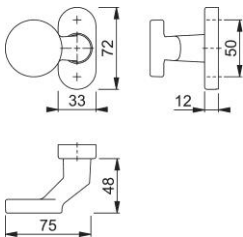

Produktdatenblatt

duraplus[®]

58G/55

HOPPE-Aluminium-Knopfrossette für Profiltüren:

- Lagerung: gekröpfter Knopf fest
- Verbindung: für HOPPE-FDW-Profilvollstift
- Unterkonstruktion: Zamak
- Befestigung: verdeckt, Kunststoff-Dübel (Schrauben für Kunststoff-Dübel, Blindsteckmuttern für Aluminiumtüren oder Spreiznocken für Kunststofftüren separat bestellen)

Artikelnummer	3164262
EAN-Code	4012789417814
Herkunftsland	Deutschland
Warentarifnummer	83024110
Türdicke	
Vierkantmaß	
Stiftlänge vorstehend	
Schrauben	ohne Schrauben
Farbe	F1 Alu natur
Sortiment	Kern-Sortiment
Packeinheit	2
Karton	12