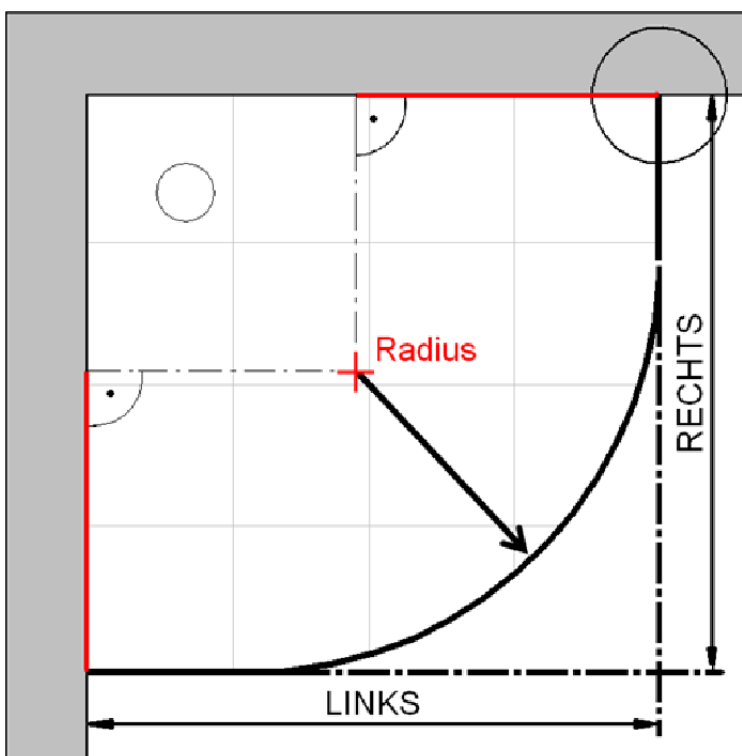

Fliesenmaß für Standard Duschen

Artikel-Nummer Schulte (Express - Plus): EP325006

Produkt: Runddusche mit Drehtür 4-tlg.

Serie: Alexa Style 2.0

Einbautyp: Runddusche

Einbaumaße:

links: 900 mm x rechts: 900 mm

Serie: Alexa Style 2.0

Einbautyp: Runddusche

Einbaumaße:

links: 900 mm x rechts: 900 mm

AK Profil 873 mm, Verstellung - 8 / + 10

Radius = 525 mm

AK Profil 873 mm, Verstellung - 8 / + 10

Innenkante Profil für Standard Duschen

Artikel-Nummer Schulte (Express - Plus): EP325006

Produkt: Runddusche mit Drehtür 4-tlg.

Serie: Alexa Style 2.0

Einbautyp: Runddusche

Einbaumaße:

links: 900 mm x rechts: 900 mm

Maß IK Profil 854 mm, Verstellung - 8 / + 10

Maß IK Profil 854 mm, Verstellung - 8 / + 10

Radius = 506 mm