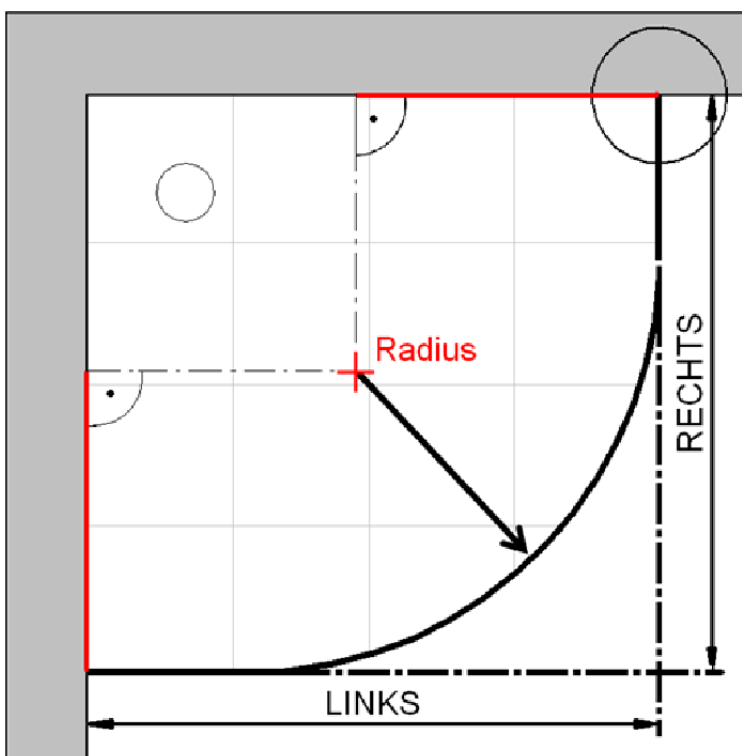

Fliesenmaß für Standard Duschen

Artikel-Nummer Schulte (Express - Plus): EP325006

Produkt: Runddusche mit Drehtür 4-tlg.

Serie: Alexa Style 2.0

Einbautyp: Runddusche

Einbaumaße:

links: 900 mm x rechts: 900 mm

Fliesenmaß 862 mm, Verstellung - 8 / + 10

Radius = 514 mm

Fliesenmaß 862 mm, Verstellung - 8 / + 10

Außenkante Profil für Standard Duschen

Artikel-Nummer Schulte (Express - Plus): EP325006

Produkt: Runddusche mit Drehtür 4-tlg.

Serie: Alexa Style 2.0

Einbautyp: Runddusche

Einbaumaße:

links: 900 mm x rechts: 900 mm

AK Profil 873 mm, Verstellung - 8 / + 10

Radius = 525 mm

AK Profil 873 mm, Verstellung - 8 / + 10

Innenkante Profil für Standard Duschen

Artikel-Nummer Schulte (Express - Plus): EP325006

Produkt: Runddusche mit Drehtür 4-tlg.

Serie: Alexa Style 2.0

Einbautyp: Runddusche

Einbaumaße:

links: 900 mm x rechts: 900 mm

Maß IK Profil 854 mm, Verstellung - 8 / + 10