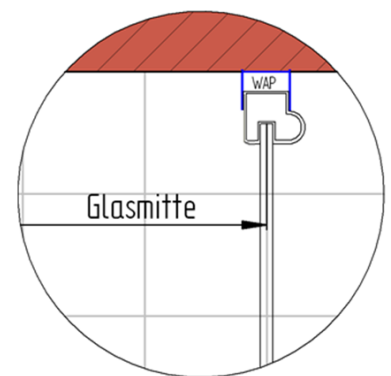

Fliesenmaß für Standard Duschen

Artikel-Nummer Schulte (Express - Plus): EP325006

Produkt: Runddusche mit Drehtür 4-tlg.

Serie: Alexa Style 2.0

Einbautyp: Runddusche

Einbaumaße:

links: 900 mm x rechts: 900 mm

Fliesenmaß 862 mm, Verstellung - 8 / + 10

Radius = 514 mm

Fliesenmaß 862 mm, Verstellung - 8 / + 10

Außenkante Profil für Standard Duschen

Artikel-Nummer Schulte (Express - Plus): EP325006

Produkt: Runddusche mit Drehtür 4-tlg.

Serie: Alexa Style 2.0

Einbautyp: Runddusche

Einbaumaße:

links: 900 mm x rechts: 900 mm

AK Profil 873 mm, Verstellung - 8 / + 10

Radius = 525 mm

AK Profil 873 mm, Verstellung - 8 / + 10

Innenkante Profil für Standard Duschen

Artikel-Nummer Schulte (Express - Plus): EP325006

Produkt: Runddusche mit Drehtür 4-tlg.

Serie: Alexa Style 2.0

Einbautyp: Runddusche

Einbaumaße:

links: 900 mm x rechts: 900 mm

Maß IK Profil 854 mm, Verstellung - 8 / + 10