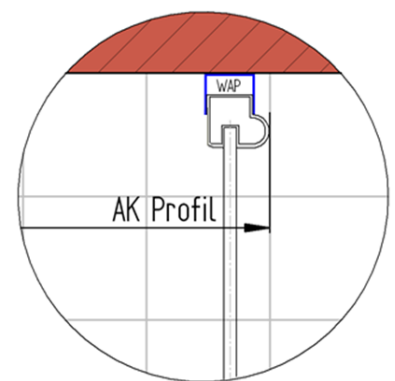

Fliesenmaß für Standard Duschen

Artikel-Nummer Schulte (Express - Plus): EP325006

Produkt: Runddusche mit Drehtür 4-tlg.

Serie: Alexa Style 2.0

Einbautyp: Runddusche

Einbaumaße:

links: 900 mm x rechts: 900 mm

Fliesenmaß 862 mm, Verstellung - 8 / + 10

Radius = 514 mm

Fliesenmaß 862 mm, Verstellung - 8 / + 10

Außenkante Profil für Standard Duschen

Artikel-Nummer Schulte (Express - Plus): EP325006

Produkt: Runddusche mit Drehtür 4-tlg.

Serie: Alexa Style 2.0

Einbautyp: Runddusche

Einbaumaße:

links: 900 mm x rechts: 900 mm

AK Profil 873 mm, Verstellung - 8 / + 10

Radius = 525 mm

AK Profil 873 mm, Verstellung - 8 / + 10

Innenkante Profil für Standard Duschen

Artikel-Nummer Schulte (Express - Plus): EP325006

Produkt: Runddusche mit Drehtür 4-tlg.

Serie: Alexa Style 2.0

Einbautyp: Runddusche

Einbaumaße:

links: 900 mm x rechts: 900 mm

Maß IK Profil 854 mm, Verstellung - 8 / + 10