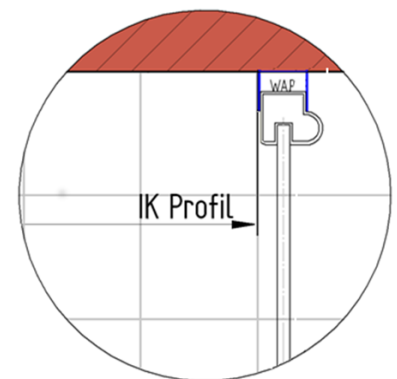

Fliesenmaß 862 mm, Verstellung - 8 / + 10

Radius = 514 mm

Fliesenmaß 862 mm, Verstellung - 8 / + 10

Außenkante Profil für Standard Duschen

Artikel-Nummer Schulte (Express - Plus): EP325006

Produkt: Runddusche mit Drehtür 4-tlg.

Serie: Alexa Style 2.0

Einbautyp: Runddusche

Einbaumaße:

links: 900 mm x rechts: 900 mm

AK Profil 873 mm, Verstellung - 8 / + 10

Radius = 525 mm

AK Profil 873 mm, Verstellung - 8 / + 10

Innenkante Profil für Standard Duschen

Artikel-Nummer Schulte (Express - Plus): EP325006

Produkt: Runddusche mit Drehtür 4-tlg.

Serie: Alexa Style 2.0

Einbautyp: Runddusche

Einbaumaße:

links: 900 mm x rechts: 900 mm

Maß IK Profil 854 mm, Verstellung - 8 / + 10

Maß IK Profil 854 mm, Verstellung - 8 / + 10

Radius = 506 mm