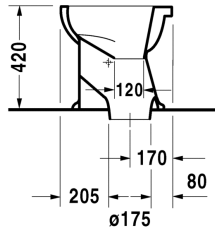

Stand-WC # 018001..00

|< 350 mm >|

Stand-WC	Größe	Gewicht	Bestellnummer
Trockenklosett für Klappenverschluss			
Farben			
00 Weiss			
Variante			
Trockenklosett für Klappenverschluss	350 x 470 mm	15,100 kg	018001..00
Sanitärkeramiken mit der speziellen WonderGliss Oberflächen Ausführung bleiben sauber und gut aussehend für eine lange Zeit. Wenn Sie WonderGliss bestellen fügen Sie bitte eine "1" als elfte Ziffer zur Bestellnummer hinzu.			
Zubehör			
WC-Sitz ohne Absenkautomatik, Scharniere Edelstahl		2,900 kg	006420
WC-Sitz mit Absenkautomatik, Scharniere Edelstahl		2,900 kg	006429
Befestigung für Stand-Bidet, Stand-WC und Halbsäule, Abdeckkappen weiss und chrom	Ø 6 x 70 mm	0,400 kg	006701
Klappengarnitur			005021
Klappengarnitur			005023
Ausschreibungstext			
DURAVIT Trockenklosett als Stand-WC aus Sanitärkeramik für Klappenverschluss. Weiß. Abgang Ø 175 mm. Abmessungen (B x T x H) 360 x 460 x 420 mm. Best.Nr. 0180010000			

Alle Zeichnungen enthalten alle notwendigen Maße (mm), die den üblichen Toleranzen unterliegen. Exakte Maße können nur am Produkt abgenommen werden.