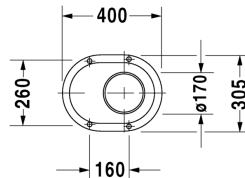

Stand-WC # 018001..00

|< 350 mm >|

Stand-WC	Größe	Gewicht	Bestellnummer
Trockenklosett für Klappenverschluss			
Farben			
00 Weiss			
Variante			
Trockenklosett für Klappenverschluss	350 x 470 mm	15,100 kg	018001..00
Sanitärkeramiken mit der speziellen WonderGliss Oberflächen Ausführung bleiben sauber und gut aussehend für eine lange Zeit. Wenn Sie WonderGliss bestellen fügen Sie bitte eine "1" als elfte Ziffer zur Bestellnummer hinzu.			
Zubehör			
WC-Sitz ohne Absenkautomatik, Scharniere Edelstahl		2,900 kg	006420
WC-Sitz mit Absenkautomatik, Scharniere Edelstahl		2,900 kg	006429
Befestigung für Stand-Bidet, Stand-WC und Halbsäule, Abdeckkappen weiss und chrom	Ø 6 x 70 mm	0,400 kg	006701
Klappengarnitur			005021
Klappengarnitur			005023
Ausschreibungstext			
DURAVIT Trockenklosett als Stand-WC aus Sanitärkeramik für Klappenverschluss. Weiß. Abgang Ø 175 mm. Abmessungen (B x T x H) 360 x 460 x 420 mm. Best.Nr. 0180010000			

Alle Zeichnungen enthalten alle notwendigen Maße (mm), die den üblichen Toleranzen unterliegen. Exakte Maße können nur am Produkt abgenommen werden.