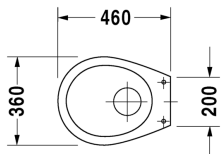

Stand-WC # 018001..00

|< 350 mm >|

Stand-WC	Größe	Gewicht	Bestellnummer
Trockenklosett für Klappenverschluss			
Farben			
00 Weiss			
Variante			
Trockenklosett für Klappenverschluss	350 x 470 mm	15,100 kg	018001..00
Sanitärkeramiken mit der speziellen WonderGliss Oberflächen Ausführung bleiben sauber und gut aussehend für eine lange Zeit. Wenn Sie WonderGliss bestellen fügen Sie bitte eine "1" als elfte Ziffer zur Bestellnummer hinzu.			
Zubehör			
WC-Sitz ohne Absenkautomatik, Scharniere Edelstahl		2,900 kg	006420
WC-Sitz mit Absenkautomatik, Scharniere Edelstahl		2,900 kg	006429
Befestigung für Stand-Bidet, Stand-WC und Halbsäule, Abdeckkappen weiss und chrom	Ø 6 x 70 mm	0,400 kg	006701
Klappengarnitur			005021
Klappengarnitur			005023
Ausschreibungstext			
DURAVIT Trockenklosett als Stand-WC aus Sanitärkeramik für Klappenverschluss. Weiß. Abgang Ø 175 mm. Abmessungen (B x T x H) 360 x 460 x 420 mm. Best.Nr. 0180010000			

Alle Zeichnungen enthalten alle notwendigen Maße (mm), die den üblichen Toleranzen unterliegen. Exakte Maße können nur am Produkt abgenommen werden.