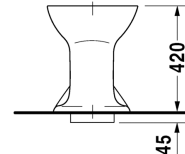

Stand-WC # 018001..00

|< 350 mm >|

Stand-WC	Größe	Gewicht	Bestellnummer
Trockenklosett für Klappenverschluss			
Farben			
00 Weiss			
Variante			
Trockenklosett für Klappenverschluss	350 x 470 mm	15,100 kg	018001..00
Sanitärkeramiken mit der speziellen WonderGliss Oberflächen Ausführung bleiben sauber und gut aussehend für eine lange Zeit. Wenn Sie WonderGliss bestellen fügen Sie bitte eine "1" als elfte Ziffer zur Bestellnummer hinzu.			
Zubehör			
WC-Sitz ohne Absenkautomatik, Scharniere Edelstahl		2,900 kg	006420
WC-Sitz mit Absenkautomatik, Scharniere Edelstahl		2,900 kg	006429
Befestigung für Stand-Bidet, Stand-WC und Halbsäule, Abdeckkappen weiss und chrom	Ø 6 x 70 mm	0,400 kg	006701
Klappengarnitur			005021
Klappengarnitur			005023
Ausschreibungstext			
DURAVIT Trockenklosett als Stand-WC aus Sanitärkeramik für Klappenverschluss. Weiß. Abgang Ø 175 mm. Abmessungen (B x T x H) 360 x 460 x 420 mm. Best.Nr. 0180010000			

Alle Zeichnungen enthalten alle notwendigen Maße (mm), die den üblichen Toleranzen unterliegen. Exakte Maße können nur am Produkt abgenommen werden.