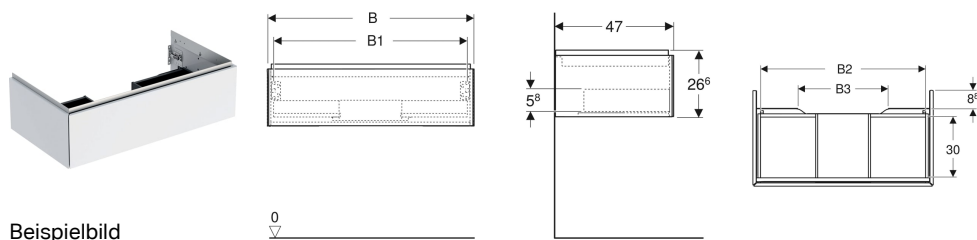

Geberit ONE Unterschrank für Waschtisch, mit einer Schublade

Eigenschaften

- Wandhängend
- Kompletter nutzbarer Stauraum in oberer Schublade
- Mit einer Schublade
- Push-to-open-Mechanismus zum Öffnen

- Schublade mit Selbsteinzug
- Feuchtigkeitsbeständig
- Vormontiert geliefert