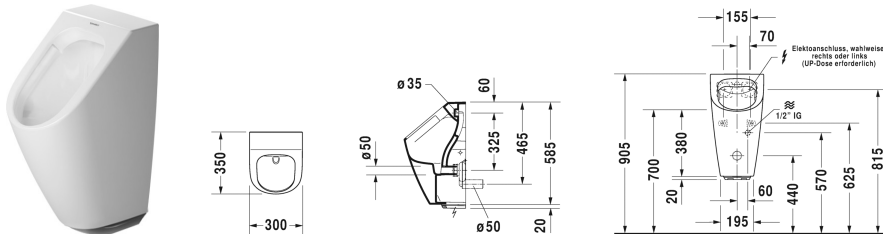

Urinal Duravit Rimless® 0,5 L # 280931..93 / 280931..97

Urinal Duravit Rimless® 0,5 L	Größe	Gewicht	Bestellnummer
Elektronik-Urinal für Netzanschluss, rimless, Zulauf von hinten, absaugend, Abgang waagrecht, Komplette Steuerung sowie Befestigung inklusive			
Farben			
00 Weiss 20 HygieneGlaze Weiss (antibakteriell wirkende Keramikglasur)			
Variante			
Modell ohne Fliege			280931..93
Modell mit Fliege			280931..97
Sanitärkeramiken mit der speziellen WonderGliss Oberflächen Ausführung bleiben sauber und gut aussehend für eine lange Zeit. Wenn Sie WonderGliss bestellen fügen Sie bitte eine "1" als elfte Ziffer zur Bestellnummer hinzu.			
Zubehör			
Vormontage-Set Netzteil für 230V-Anschluss inkl. UP-Dose mit Abdeckung		0,200 kg	005004
Absaugesiphon Abgang waagrecht (verdeckt)	ø 50 mm	0,200 kg	005113
Ausschreibungstext			
DURAVIT ME by Starck Elektronik-Urinal Duravit Rimless®, Design by Philippe Starck aus Sanitärkeramik, für Netzanschluss. Urinal mit patentierter Duravit Rimless® Spültechnologie, optimale Spülwirkung mit 0,5 Liter, Zulauf von hinten, absaugend, optional mit Zielpunkt Fliege. Für Siphon Abgang waagrecht(verdeckt) ø 50 mm. Komplette Steuerung, Spüldüse, Zulauf-Set, Geruchsverschluss sowie Befestigung inklusive. Option: HygieneGlaze (antibakterielle Keramikglasur auf Zinn-Zink Basis), unter Zugrundelegung der Normen JIS 2801 und BS ISO 22196 mit einen Wirkungsgrad von 99,9%. Abmessungen(BxTxH) 300x350x580mm. Weiß. Ohne Fliege Best.Nr. 2809310093. Mit HygieneGlaze Best.Nr.2809312093. Mit Fliege Best.Nr. 2809310097. Mit HygieneGlaze Best.Nr.2809312097.			

Alle Zeichnungen enthalten alle notwendigen Maße (mm), die den üblichen Toleranzen unterliegen. Exakte Maße können nur am Produkt abgenommen werden.