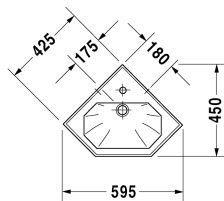

Eck-Handwaschbecken # 079342..00

|< 595 mm >|

Eck-Handwaschbecken	Größe	Gewicht	Bestellnummer
mit Überlauf, mit Hahnlochbank, 595 mm			
Farben			
00 Weiss			
Variante			
● mit Überlauf, mit Hahnlochbank	595 x 450 mm	9,500 kg	079342..00
Sanitärkeramiken mit der speziellen WonderGliss Oberflächen Ausführung bleiben sauber und gut aussehend für eine lange Zeit. Wenn Sie WonderGliss bestellen fügen Sie bitte eine "1" als elfte Ziffer zur Bestellnummer hinzu.			
Ausschreibungstext			
DURAVIT 1930 Eck-Handwaschbecken mit Überlauf aus Sanitärkeramik mit Hahnlochbank für Einlocharmatur. Oktogonales Innenbecken mit schmalen umlaufendem Rand. Abmessungen(BxTxH)595x450x195mm. Weiß. Best.Nr.079342000			

Alle Zeichnungen enthalten alle notwendigen Maße (mm), die den üblichen Toleranzen unterliegen. Exakte Maße können nur am Produkt abgenommen werden.