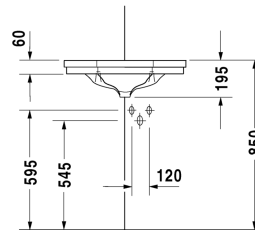

Eck-Handwaschbecken # 079342..00

|< 595 mm >|

Eck-Handwaschbecken	Größe	Gewicht	Bestellnummer
mit Überlauf, mit Hahnlochbank, 595 mm			
Farben			
00 Weiss			
Variante			
● mit Überlauf, mit Hahnlochbank	595 x 450 mm	9,500 kg	079342..00
Sanitärkeramiken mit der speziellen WonderGliss Oberflächen Ausführung bleiben sauber und gut aussehend für eine lange Zeit. Wenn Sie WonderGliss bestellen fügen Sie bitte eine "1" als elfte Ziffer zur Bestellnummer hinzu.			
Ausschreibungstext			
DURAVIT 1930 Eck-Handwaschbecken mit Überlauf aus Sanitärkeramik mit Hahnlochbank für Einlocharmatur. Oktogonales Innenbecken mit schmalen umlaufendem Rand. Abmessungen(BxTxH)595x450x195mm. Weiß. Best.Nr.079342000			

Alle Zeichnungen enthalten alle notwendigen Maße (mm), die den üblichen Toleranzen unterliegen. Exakte Maße können nur am Produkt abgenommen werden.