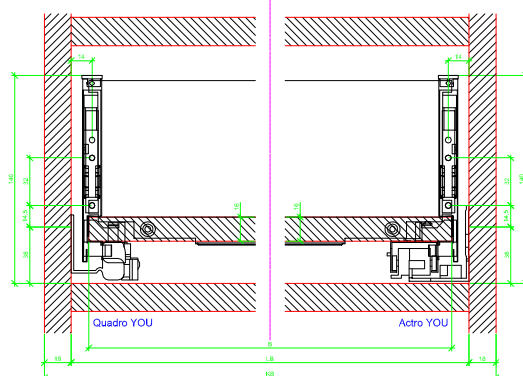

AVT YOU with Steel Rear Panel