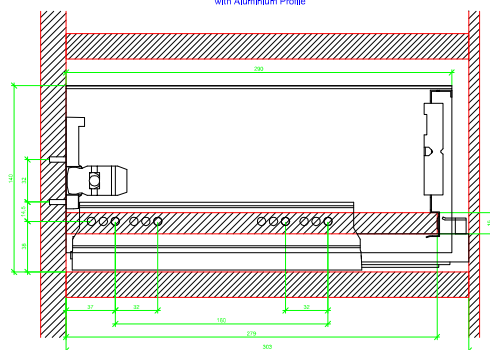

AVT YOU with Steel Rear Panel