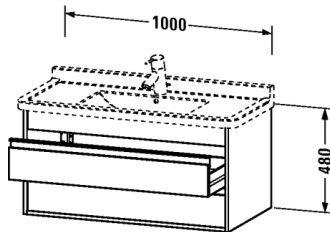

**Waschtischunterbau wandhängend # KT6645**

|&lt; 1000 mm &gt;|

Waschtischunterbau wandhängend	Größe	Gewicht	Bestellnummer
2 Schubkästen, oberer Schubkasten inkl. Siphonausschnitt und Schürze, für Starck 3 # 030410			
<b>Farben</b>			
M18 Weiss matt M43 Basalt matt M49 Graphit matt M50 Granatrot matt			
<b>Variante</b>			
1000 x 465 mm			KT6645
<b>Ausschreibungstext</b>			
DURAVIT Ketho Waschtischunterbau, Design by Christian Werner, wandhängend für Waschtisch Starck 3 #030410. Unterbau aus hoch verdichteter Dreischicht-Holzspanplatte, beidseitig mit Melaminharzdekor direkt beschichtet, mit ABS Kanten. Unempfindlich gegen Feuchtigkeit. Mit 2 Schubkästen, oberer Schubkasten inklusive Siphonausschnitt und Schürze. Griffleisten Aluminium Silber eloxiert. Abmessung(BxTxH) 1000x465x480mm. Oberflächen in Dekor laut aktueller Farbtabelle. Best.Nr. KT 6645.			

Alle Zeichnungen enthalten alle notwendigen Maße (mm), die den üblichen Toleranzen unterliegen. Exakte Maße können nur am Produkt abgenommen werden.