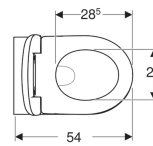

Geberit Renova Set Wand-WC Tiefspüler, mit WC-Sitz

Beispielbild

Verwendungszwecke

- Für UP-Spülkästen
- Für Druckspüler

Eigenschaften

- Wandhängend
- Tiefspül-WC
- Mit Spülrand
- Typ 1, Vollmenge 6 / 5 l, nach EN 997
- WC-Sitz aus Duroplast
- Erhöhte Keramikoberkante 41 cm bei Standardbefestigungshöhe

- Bodenfreiheit 7 cm
- WC-Deckel überlappend

Technische Daten

Werkstoff | Sanitärkeramik

Lieferumfang

- WC-Sitz

Zusätzlich zu bestellen

- Geberit Renova Montageschlüssel für WC-Sitze, Befestigung von unten

Art.-Nr.	Farbe / Oberfläche	B	H	T	Quick-Release-Scharniere	Absenkautomatik	Befestigung	Scharnierwerkstoff	
500.802.00.1	weiß	36.5 cm	40 cm	54 cm	nein	nein	von unten	Edelstahl	Neu