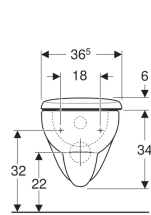

Geberit Renova Set Wand-WC Tiefspüler, mit WC-Sitz

Beispielbild

Verwendungszwecke

- Für UP-Spülkästen
- Für Druckspüler

Eigenschaften

- Wandhängend
- Tiefspül-WC
- Mit Spülrand
- Typ 1, Vollmenge 6 / 5 l, nach EN 997
- WC-Sitz aus Duroplast
- Erhöhte Keramikoberkante 41 cm bei Standardbefestigungshöhe

- Bodenfreiheit 7 cm
- WC-Deckel überlappend

Technische Daten

Werkstoff | Sanitärkeramik

Lieferumfang

- WC-Sitz

Zusätzlich zu bestellen

- Geberit Renova Montageschlüssel für WC-Sitze, Befestigung von unten

Art.-Nr.	Farbe / Oberfläche	B	H	T	Quick-Release-Scharniere	Absenkautomatik	Befestigung	Scharnierwerkstoff	
500.802.00.1	weiß	36.5 cm	40 cm	54 cm	nein	nein	von unten	Edelstahl	Neu