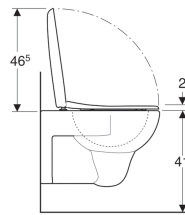

Geberit Renova Set Wand-WC Tiefspüler, mit WC-Sitz

Beispielbild

Verwendungszwecke

- Für UP-Spülkästen
- Für Druckspüler

Eigenschaften

- Wandhängend
- Tiefspül-WC
- Mit Spülrand
- Typ 1, Vollmenge 6 / 5 l, nach EN 997
- WC-Sitz aus Duroplast
- Erhöhte Keramikoberkante 41 cm bei Standardbefestigungshöhe

- Bodenfreiheit 7 cm
- WC-Deckel überlappend

Technische Daten

Werkstoff | Sanitärkeramik

Lieferumfang

- WC-Sitz

Zusätzlich zu bestellen

- Geberit Renova Montageschlüssel für WC-Sitze, Befestigung von unten

Art.-Nr.	Farbe / Oberfläche	B	H	T	Quick-Release-Scharniere	Absenkautomatik	Befestigung	Scharnierwerkstoff	
500.802.00.1	weiß	36.5 cm	40 cm	54 cm	nein	nein	von unten	Edelstahl	Neu

- WC-Set bestehend aus Renova Tiefspül-WC (Art.-Nr. 203040000) und Renova WC-Sitz (Art.-Nr. 573010000)