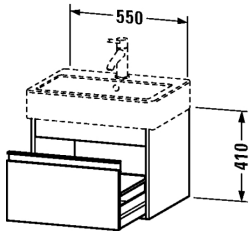

**Waschtischunterbau wandhängend # KT6686**

|&lt; 550 mm &gt;|

Waschtischunterbau wandhängend	Größe	Gewicht	Bestellnummer
1 Auszug, für Vero # 045460 (ungeschliffen)			
<b>Farben</b>			
M18 Weiss matt M43 Basalt matt M49 Graphit matt M50 Granatrot matt			
<b>Variante</b>			
	550 x 440 mm		KT6686
<b>Ausschreibungstext</b>			
DURAVIT Ketho Waschtischunterbau, Design by Christian Werner, wandhängend für Waschtisch Vero #045460(ungeschliffen). Unterbau aus hoch verdichteter Dreischicht-Holzspanplatte, beidseitig mit Melaminharzdekor direkt beschichtet, mit ABS Kanten. Unempfindlich gegen Feuchtigkeit. Mit 1 Auszug. Griffleisten Aluminium Silber eloxiert. Abmessung(BxTxH) 550x440x410mm. Oberflächen in Dekor laut aktueller Farbtabelle. Best.Nr. KT 6686.			

Alle Zeichnungen enthalten alle notwendigen Maße (mm), die den üblichen Toleranzen unterliegen. Exakte Maße können nur am Produkt abgenommen werden.