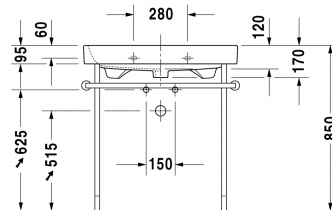

Möbelwaschtisch # 231880..00 / 231880..30 / 231880..60

| < 800 mm > |

6365 Happy D.2

Möbelwaschtisch	Größe	Gewicht	Bestellnummer
mit Überlauf, mit Hahnlochbank, Überlaufclip Chrom inklusive, 800 mm			
Farben			
00 Weiss			
Variante			
● mit Hahnlochbank, mit Überlauf, Überlaufclip Chrom inklusive	800 x 505 mm	25,900 kg	231880..00
●●● mit Überlauf, Überlaufclip Chrom inklusive, mit Hahnlochbank	800 x 505 mm	25,900 kg	231880..30
☒ mit Überlauf, Überlaufclip Chrom inklusive, mit Hahnlochbank	800 x 505 mm	25,900 kg	231880..60

Zubehör

Metallkonsole höhenverstellbar +50 mm, Chrom, für Waschtisch # 231880		3,500 kg	003077
Design Siphon		1,500 kg	005036
Design Eckventil inklusive Rosette	1/2" mm	0,500 kg	003045
Raumsparsiphon	1 1/4" mm	0,400 kg	005073

Ausschreibungstext

DURAVIT Happy D.2 Möbel-Waschtisch Design by sieger design, mit Überlauf aus Sanitärkeramik mit Hahnlochbank. Rechteckige Beckenform mit abgerundeten Ecken und feine Radien in unverwechselbarer Form des Buchstaben D. Überlaufclip Chrom inklusive. Abmessungen(BxTxH)800x505x170/95mm. Weiß. Montage mit Einlocharmatur Best.Nr. 2318800000. Montage mit Dreilocharmatur Best.Nr. 2318800030. Montage ohne Hahnloch Best.Nr. 2318800060.

Alle Zeichnungen enthalten alle notwendigen Maße (mm), die den üblichen Toleranzen unterliegen. Exakte Maße können nur am Produkt abgenommen werden.