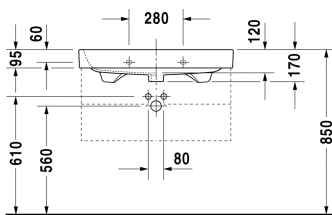

Möbelwaschtisch # 231880..00 / 231880..30 / 231880..60

| < 800 mm > |

6365 Happy D.2

Möbelwaschtisch	Größe	Gewicht	Bestellnummer
mit Überlauf, mit Hahnlochbank, Überlaufclip Chrom inklusive, 800 mm			
Farben			
00 Weiss			
Variante			
● mit Hahnlochbank, mit Überlauf, Überlaufclip Chrom inklusive	800 x 505 mm	25,900 kg	231880..00
●●● mit Überlauf, Überlaufclip Chrom inklusive, mit Hahnlochbank	800 x 505 mm	25,900 kg	231880..30
☒ mit Überlauf, Überlaufclip Chrom inklusive, mit Hahnlochbank	800 x 505 mm	25,900 kg	231880..60

Zubehör

Metallkonsole höhenverstellbar +50 mm, Chrom, für Waschtisch # 231880		3,500 kg	003077
Design Siphon		1,500 kg	005036
Design Eckventil inklusive Rosette	1/2" mm	0,500 kg	003045
Raumsparsiphon	1 1/4" mm	0,400 kg	005073

Ausschreibungstext

DURAVIT Happy D.2 Möbel-Waschtisch Design by sieger design, mit Überlauf aus Sanitärkeramik mit Hahnlochbank. Rechteckige Beckenform mit abgerundeten Ecken und feine Radien in unverwechselbarer Form des Buchstaben D. Überlaufclip Chrom inklusive. Abmessungen(BxTxH)800x505x170/95mm. Weiß. Montage mit Einlocharmatur Best.Nr. 2318800000. Montage mit Dreilocharmatur Best.Nr. 2318800030. Montage ohne Hahnloch Best.Nr. 2318800060.

Alle Zeichnungen enthalten alle notwendigen Maße (mm), die den üblichen Toleranzen unterliegen. Exakte Maße können nur am Produkt abgenommen werden.