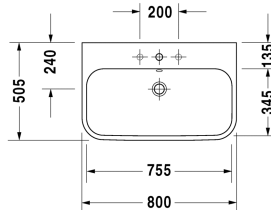

Möbelwaschtisch # 231880..00 / 231880..30 / 231880..60

| < 800 mm > |

6365 Happy D.2

Möbelwaschtisch	Größe	Gewicht	Bestellnummer
mit Überlauf, mit Hahnlochbank, Überlaufclip Chrom inklusive, 800 mm			
Farben			
00 Weiss			
Variante			
● mit Hahnlochbank, mit Überlauf, Überlaufclip Chrom inklusive	800 x 505 mm	25,900 kg	231880..00
●●● mit Überlauf, Überlaufclip Chrom inklusive, mit Hahnlochbank	800 x 505 mm	25,900 kg	231880..30
☒ mit Überlauf, Überlaufclip Chrom inklusive, mit Hahnlochbank	800 x 505 mm	25,900 kg	231880..60

Zubehör

Metallkonsole höhenverstellbar +50 mm, Chrom, für Waschtisch # 231880		3,500 kg	003077
Design Siphon		1,500 kg	005036
Design Eckventil inklusive Rosette	1/2" mm	0,500 kg	003045
Raumsparsiphon	1 1/4" mm	0,400 kg	005073

Ausschreibungstext

DURAVIT Happy D.2 Möbel-Waschtisch Design by sieger design, mit Überlauf aus Sanitärkeramik mit Hahnlochbank. Rechteckige Beckenform mit abgerundeten Ecken und feine Radien in unverwechselbarer Form des Buchstaben D. Überlaufclip Chrom inklusive. Abmessungen(BxTxH)800x505x170/95mm. Weiß. Montage mit Einlocharmatur Best.Nr. 2318800000. Montage mit Dreilocharmatur Best.Nr. 2318800030. Montage ohne Hahnloch Best.Nr. 2318800060.

Alle Zeichnungen enthalten alle notwendigen Maße (mm), die den üblichen Toleranzen unterliegen. Exakte Maße können nur am Produkt abgenommen werden.