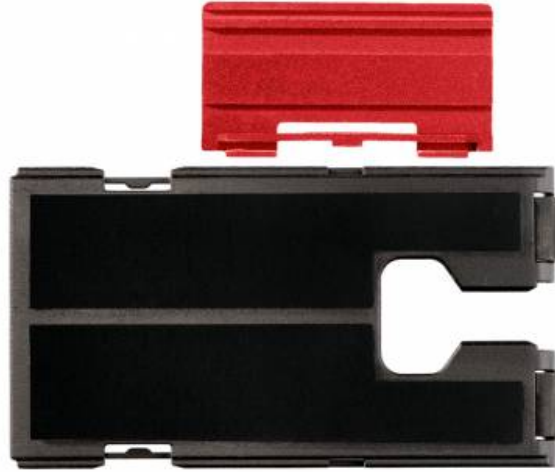

Schutzplatte Kunststoff für Stichsäge (623595000)

Bestell-Nr. 623595000

EAN 4007430220721

Abbildung stellvertretend

- Zum Aufstecken auf die Fußplatte der Stichsäge
- Die Kunststoff-Universalschutzplatte zum Schutz aller Werkstückoberflächen
- Führungsschienenadapter beidseitig ankoppelbar, kompatibel zu Metabo, Mafell und Bosch
- Gummierte Eintauchhilfe für Tauchschnitte
- Einsatz von Spanreisschutzplättchen möglich