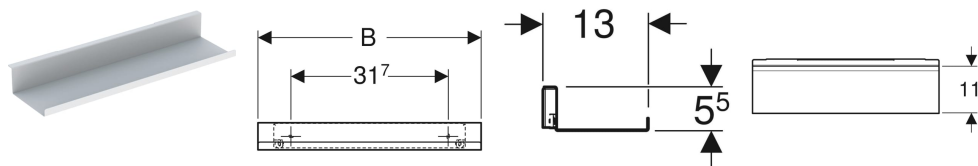

Geberit Wandablage

Beispielbild

Eigenschaften

- Wandhängend
- Verdeckte Befestigung

Technische Daten

Werkstoff

Stahl

Lieferumfang

- Wandablage

- Befestigungsmaterial

Art.-Nr.	Farbe / Oberfläche	B	H	T	VE1
502.326.01.3	weiß / pulverbeschichtet matt	45 cm	5.5 cm	13 cm	1 St.
502.326.JK.1	lava / pulverbeschichtet matt	45 cm	5.5 cm	13 cm	1 St.
502.326.JL.1	sand-grau / pulverbeschichtet matt	45 cm	5.5 cm	13 cm	1 St.
502.327.01.3	weiß / pulverbeschichtet matt	67.5 cm	5.5 cm	13 cm	1 St.
502.327.JK.1	lava / pulverbeschichtet matt	67.5 cm	5.5 cm	13 cm	1 St.
502.327.JL.1	sand-grau / pulverbeschichtet matt	67.5 cm	5.5 cm	13 cm	1 St.