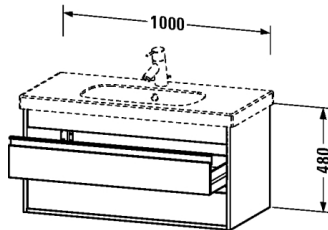

**Waschtischunterbau wandhängend # KT6648**

|&lt; 1000 mm &gt;|

Waschtischunterbau wandhängend	Größe	Gewicht	Bestellnummer
2 Schubkästen, oberer Schubkasten inkl. Siphonausschnitt und Schürze, für D-Code # 034210			
<b>Farben</b>			
M18 Weiss matt M43 Basalt matt M49 Graphit matt M50 Granatrot matt			
<b>Variante</b>			
	1000 x 455 mm		KT6648
<b>Ausschreibungstext</b>			
DURAVIT Ketho Waschtischunterbau, Design by Christian Werner, wandhängend für Waschtisch D-Code #034210. Unterbau aus hoch verdichteter Dreischicht-Holzspanplatte, beidseitig mit Melaminharzdekor direkt beschichtet, mit ABS Kanten. Unempfindlich gegen Feuchtigkeit. Mit 2 Schubkästen, oberer Schubkasten inklusive Siphonausschnitt und Schürze. Griffleisten Aluminium Silber eloxiert. Abmessung(BxTxH) 1000x455x480mm. Oberflächen in Dekor laut aktueller Farbtabelle. Best.Nr. KT 6648			

Alle Zeichnungen enthalten alle notwendigen Maße (mm), die den üblichen Toleranzen unterliegen. Exakte Maße können nur am Produkt abgenommen werden.