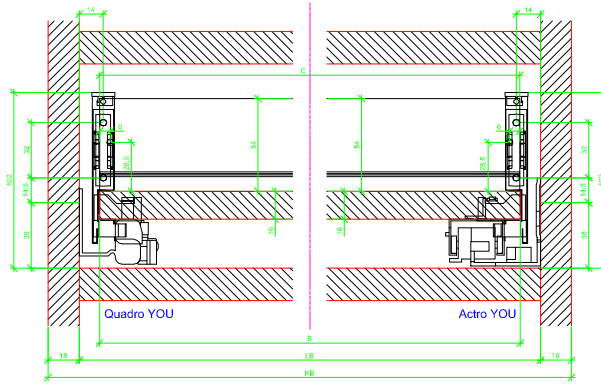

Drawings / Zeichnungen:  
AvanTech YOU

Technik für Möbel

  
**Hettich**

Model / Ausführung	Drawer / Schubkasten
Profile height / Zargenhöhe	101 mm
Nominal length / Nennlänge	550 mm
Cabinet side panel thickness / Korpuseitendicke	16 / 18 / 19 mm

			
A		NL - 21	
B		LB - 24	
C	LB - 24	LB - 41	-
D H 101	54	54	-

AVT YOU with Wooden Panel

AVT YOU Rear Panel Connector with Wooden Panel

AVT YOU with Aluminum Profile

AVT YOU Rear Panel Connectors with Aluminium Profile