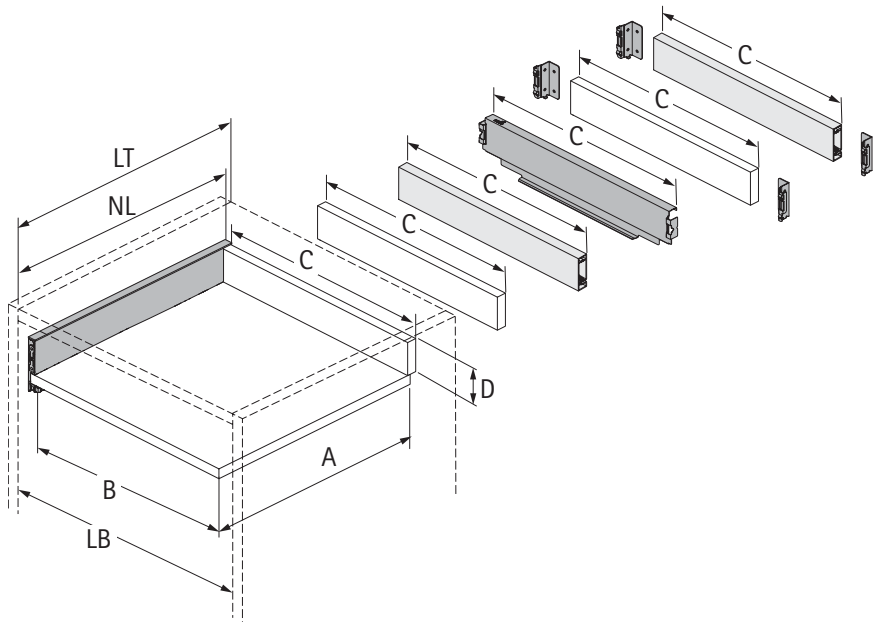

Drawings / Zeichnungen:  
AvanTech YOU

Technik für Möbel

  
**Hettich**

Model / Ausführung	Drawer / Schubkasten
Profile height / Zargenhöhe	101 mm
Nominal length / Nennlänge	550 mm
Cabinet side panel thickness / Korpuseitendicke	16 / 18 / 19 mm

			
A		NL - 21	
B		LB - 24	
C	LB - 24	LB - 41	-
D H 101	54	54	-

AVT YOU with Wooden Panel

AVT YOU Rear Panel Connector with Wooden Panel

AVT YOU with Aluminum Profile

AVT YOU Rear Panel Connectors with Aluminium Profile