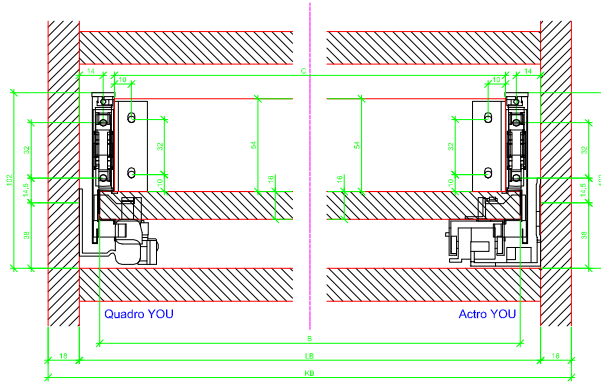

Drawings / Zeichnungen:  
AvanTech YOU

Technik für Möbel

  
**Hettich**

Model / Ausführung	Drawer / Schubkasten
Profile height / Zargenhöhe	101 mm
Nominal length / Nennlänge	550 mm
Cabinet side panel thickness / Korpuseitendicke	16 / 18 / 19 mm

			
A		NL - 21	
B		LB - 24	
C	LB - 24	LB - 41	-
D H 101	54	54	-

AVT YOU with Wooden Panel

AVT YOU Rear Panel Connector with Wooden Panel

AVT YOU with Aluminum Profile

AVT YOU Rear Panel Connectors with Aluminium Profile