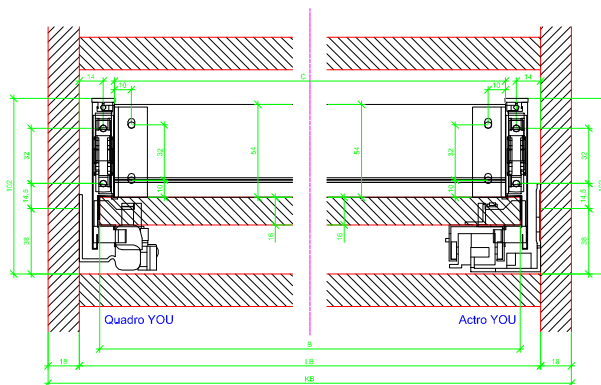

Drawings / Zeichnungen:  
AvanTech YOU

Technik für Möbel

  
**Hettich**

Model / Ausführung	Drawer / Schubkasten
Profile height / Zargenhöhe	101 mm
Nominal length / Nennlänge	550 mm
Cabinet side panel thickness / Korpuseitendicke	16 / 18 / 19 mm

			
A		NL - 21	
B		LB - 24	
C	LB - 24	LB - 41	-
D H 101	54	54	-

AVT YOU with Wooden Panel

AVT YOU Rear Panel Connector with Wooden Panel

AVT YOU with Aluminum Profile

AVT YOU Rear Panel Connectors with Aluminium Profile