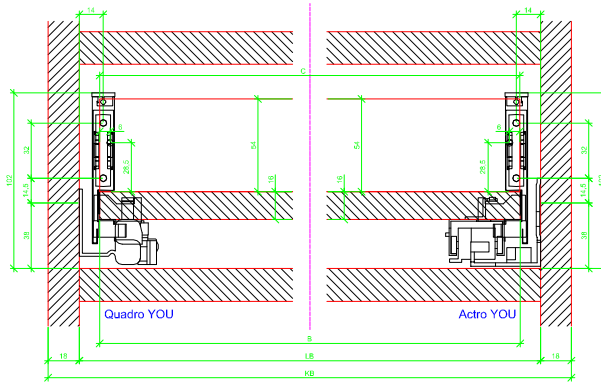

Drawings / Zeichnungen:  
AvanTech YOU

Technik für Möbel

  
**Hettich**

Model / Ausführung	Drawer / Schubkasten
Profile height / Zargenhöhe	101 mm
Nominal length / Nennlänge	550 mm
Cabinet side panel thickness / Korpuseitendicke	16 / 18 / 19 mm

			
A		NL - 21	
B		LB - 24	
C	LB - 24	LB - 41	-
D H 101	54	54	-

AVT YOU with Wooden Panel

AVT YOU Rear Panel Connector with Wooden Panel

AVT YOU with Aluminum Profile

AVT YOU Rear Panel Connectors with Aluminium Profile