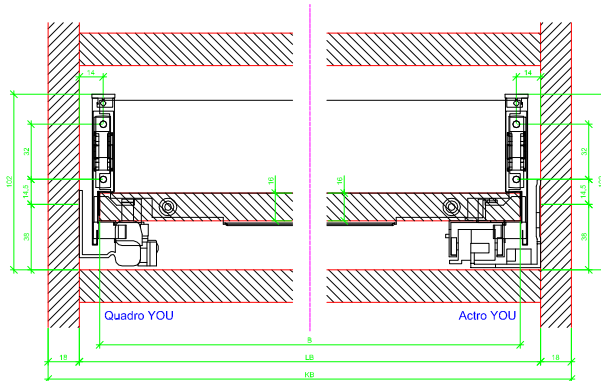

Drawings / Zeichnungen:  
AvanTech YOU

Technik für Möbel

  
**Hettich**

Model / Ausführung	Drawer / Schubkasten
Profile height / Zargenhöhe	101 mm
Nominal length / Nennlänge	550 mm
Cabinet side panel thickness / Korpuseitendicke	16 / 18 / 19 mm

			
A		NL - 21	
B		LB - 24	
C	LB - 24	LB - 41	-
D H 101	54	54	-

AVT YOU with Wooden Panel

AVT YOU Rear Panel Connector with Wooden Panel

AVT YOU with Aluminum Profile

AVT YOU Rear Panel Connectors with Aluminium Profile