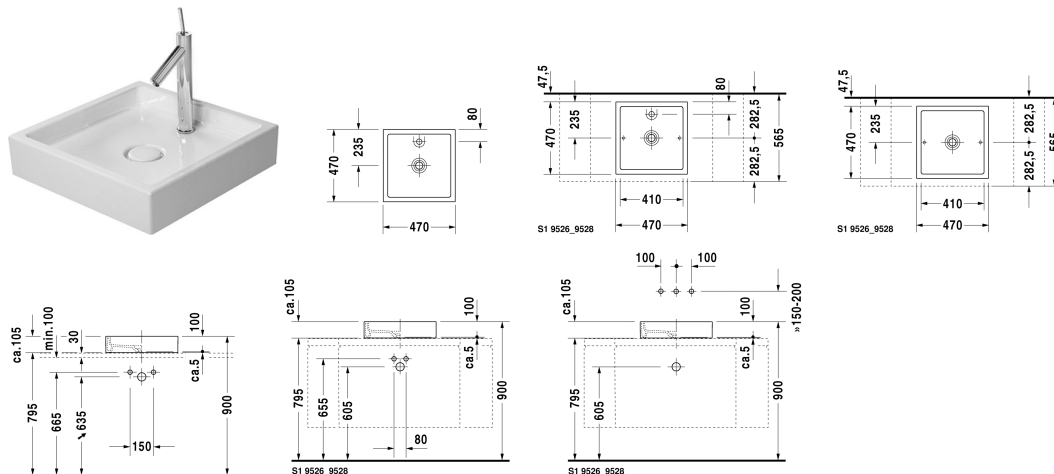

Aufsatzbecken # 038747..27 / 038747..28

| < 470 mm > |

Aufsatzbecken	Größe	Gewicht	Bestellnummer
geschliffen, ohne Überlauf, ohne Hahnlochbank, Befestigung, sowie Schaffventil mit keramischer Ventilabdeckhaube, inklusive, 470 mm			
Farben			
00 Weiss			
Variante			
● geschliffen, ohne Überlauf, ohne Hahnlochbank	470 x 470 mm	11,500 kg	038747..27
☒ geschliffen, ohne Überlauf, ohne Hahnlochbank	470 x 470 mm	11,500 kg	038747..28
Sanitärkeramiken mit der speziellen WonderGliss Oberflächen Ausführung bleiben sauber und gut aussehend für eine lange Zeit. Wenn Sie WonderGliss bestellen fügen Sie bitte eine "1" als elfte Ziffer zur Bestellnummer hinzu.			
Zubehör			
Design Siphon		1,500 kg	005036
Design Eckventil inklusive Rosette	1/2" mm	0,500 kg	003045
Ausschreibungstext			
DURAVIT Starck 1 Aufsatzbecken Design by Philippe Starck, aus Sanitärkeramik geschliffen ohne Überlauf und ohne Hahnlochbank zur Montage auf Konsole. Rechteckige Beckenform. Einschließlich Befestigung sowie Schaffventil mit keramischer Ventilabdeckhaube. Abmessungen(BxTxH)470x470x105mm. Weiß. Mit Hahnloch Best.Nr. 0387470027. Ohne Hahnloch Best.Nr. 0387470028			

Alle Zeichnungen enthalten alle notwendigen Maße (mm), die den üblichen Toleranzen unterliegen. Exakte Maße können nur am Produkt abgenommen werden.