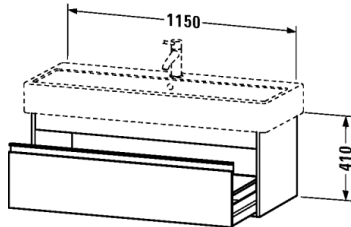

**Waschtischunterbau wandhängend # KT6689**

|&lt; 1150 mm &gt;|

Waschtischunterbau wandhängend	Größe	Gewicht	Bestellnummer
1 Auszug, für Vero # 045412 (ungeschliffen)			
<b>Farben</b>			
M18 Weiss matt M43 Basalt matt M49 Graphit matt M50 Granatrot matt			
<b>Variante</b>			
	1150 x 440 mm		KT6689
<b>Ausschreibungstext</b>			
DURAVIT Ketho Waschtischunterbau, Design by Christian Werner, wandhängend für Waschtisch Vero #045412(ungeschliffen). Unterbau aus hoch verdichteter Dreischicht-Holzspanplatte, beidseitig mit Melaminharzdekor direkt beschichtet, mit ABS Kanten. Unempfindlich gegen Feuchtigkeit. Mit 1 Auszug. Griffleisten Aluminium Silber eloxiert. Abmessung(BxTxH) 1150x440x410mm. Oberflächen in Dekor laut aktueller Farbtabelle. Best.Nr. KT 6689.			

Alle Zeichnungen enthalten alle notwendigen Maße (mm), die den üblichen Toleranzen unterliegen. Exakte Maße können nur am Produkt abgenommen werden.