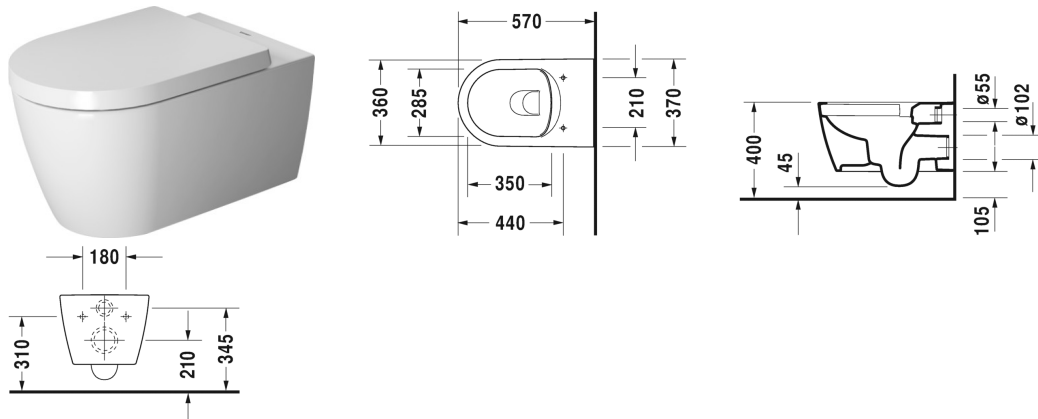

Wand-WC Duravit Rimless® # 252909..00

| < 370 mm > |

Wand-WC Duravit Rimless®	Größe	Gewicht	Bestellnummer
rimless, Tiefspüler, Durafix inklusive			
Farben			
00 Weiss 20 HygieneGlaze Weiss (antibakteriell wirkende Keramikglasur)			
Variante			
© 4,5 L	370 x 570 mm	26,000 kg	252909..00
Sanitärkeramiken mit der speziellen WonderGliss Oberflächen Ausführung bleiben sauber und gut aussehend für eine lange Zeit. Wenn Sie WonderGliss bestellen fügen Sie bitte eine "1" als elfte Ziffer zur Bestellnummer hinzu.			
Zubehör			
WC-Sitz Scharniere Edelstahl, ohne Absenkautomatik		2,100 kg	002001
WC-Sitz abnehmbar, Scharniere Edelstahl, mit Absenkautomatik		2,100 kg	002009
Befestigung für Wand-Bidet und Wand-WC	Ø 12 x 180 mm	0,200 kg	006500
Schallschutz-Set für Wand-WC		0,300 kg	005064
Ausschreibungstext			
DURAVIT ME by Starck Wand-WC Duravit Rimless®, Design by Philippe Starck, Tiefspüler wandhängend, mit verdeckter Befestigung, spülrandloses WWC mit patentierter Duravit Rimless® Spültechnologie aus Sanitärkeramik für 4,5 Liter Spülwasser. WC mit rechteckige nach unten konische Beckenform mit schmalen Keramikante. Option: HygieneGlaze (antibakterielle Keramikglasur auf Zinn-Zink Basis), unter Zugrundelegung der Normen JIS 2801 und BS ISO 22196 mit einen Wirkungsgrad von 99,9%. Bodenfreiheit 45/105mm bei Einbauhöhe 400mm. Abmessungen(BxTxH)370x570x355/295mm. Weiß. Best.Nr. 2529090000. Mit HygieneGlaze Best.Nr.2529092000.			

Alle Zeichnungen enthalten alle notwendigen Maße (mm), die den üblichen Toleranzen unterliegen. Exakte Maße können nur am Produkt abgenommen werden.