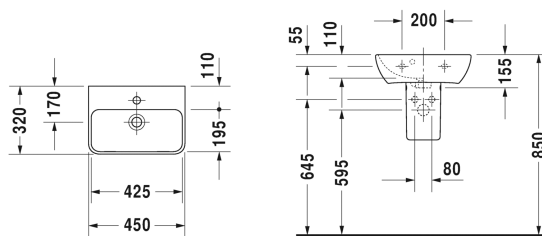

**Handwaschbecken # 071945..00 / 071945..10**

| &lt; 450 mm &gt; |

Handwaschbecken	Größe	Gewicht	Bestellnummer
mit Überlauf, mit Hahnlochbank, 450 mm			
<b>Farben</b>			
00 Weiss			
<b>Variante</b>			
p	450 x 320 mm	9,800 kg	071945..00
#	450 x 320 mm	9,800 kg	071945..10
Sanitärkeramiken mit der speziellen WonderGliss Oberflächen Ausführung bleiben sauber und gut aussehend für eine lange Zeit. Wenn Sie WonderGliss bestellen fügen Sie bitte eine "1" als elfte Ziffer zur Bestellnummer hinzu.			
<b>Zubehör</b>			
Halbsäule für # 071945	165 x 230 mm	5,100 kg	085841
<b>Ausschreibungstext</b>	DURAVIT ME Handwaschbecken Design by Philippe Starck mit Überlauf und Hahnlochbank aus Sanitärkeramik. Rechteckige Form mit schmalen umlaufenden Rand, dezent abgerundeten Ecken und Hahnlochbank mit Hahnloch für Einlocharmatur, optional mit 1 Hahnloch vorgestochen. Passende Halbsäule #085841. Innenbecken(BxT)425x195mm. Abmessungen(BxTxH) 450x320x155mm. Weiß. Best.Nr. 0719450000. Vorgestochen mit 1 Hahnloch Best.Nr. 0719450010.		

Alle Zeichnungen enthalten alle notwendigen Maße (mm), die den üblichen Toleranzen unterliegen. Exakte Maße können nur am Produkt abgenommen werden.