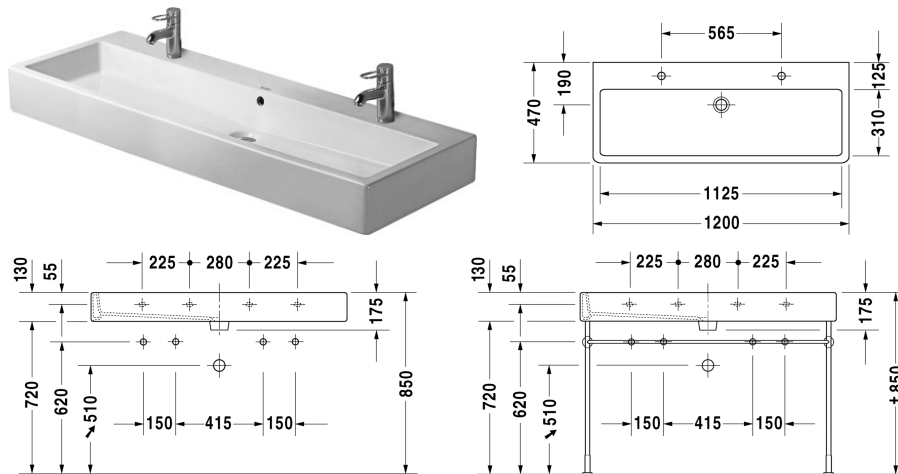

Waschtisch # 045412..24

|< 1200 mm >|

Waschtisch	Größe	Gewicht	Bestellnummer
mit Hahnlochbank, 1200 mm			
Farben			
00 Weiss 08 Schwarz			
Variante			
● ● mit Hahnlochbank, mit Überlauf	1200 x 470 mm	33,500 kg	045412..24
Sanitärkeramiken mit der speziellen WonderGliss Oberflächen Ausführung bleiben sauber und gut aussehend für eine lange Zeit. Wenn Sie WonderGliss bestellen fügen Sie bitte eine "1" als elfte Ziffer zur Bestellnummer hinzu.			
Zubehör			
Metallkonsole höhenverstellbar +50 mm, für Waschtisch # 045412		3,100 kg	003074
Design Siphon		1,500 kg	005036
Design Eckventil inklusive Rosette	1/2" mm	0,500 kg	003045
Push-open Ventil		0,350 kg	005052
Handtuchhalter Quadratrohr 14 mm, Chrom		0,800 kg	003033
Ausschreibungstext			
DURAVIT Vero Waschtisch mit Überlauf aus Sanitärkeramik mit Hahnlochbank mit zwei Hahnlöchern in Abstand von 565mm. Rechteckiger Waschtisch. Abmessungen(BxTxH)1200x470x175mm. Weiß 00 und Schwarz 08. Best.Nr. 0454120024			

Alle Zeichnungen enthalten alle notwendigen Maße (mm), die den üblichen Toleranzen unterliegen. Exakte Maße können nur am Produkt abgenommen werden.