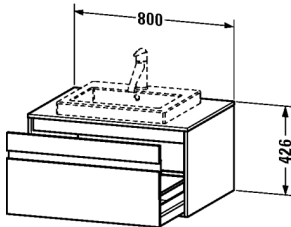

Waschtischunterbau wandhängend # KT6794

|< 800 mm >|

Waschtischunterbau wandhängend	Größe	Gewicht	Bestellnummer
1 Auszug, Konsolenplatte mit einem Ausschnitt, für 1 Einbauwaschtisch mittig inkl. Schürze			
Farben			
M18 Weiss matt M43 Basalt matt M49 Graphit matt M50 Granatrot matt			
Variante			
800 x 550 mm			KT6794
Ausschreibungstext			
<p>DURAVIT Ketho Waschtischunterbau, Design by Christian Werner, wandhängend für Einbauwaschtisch mittig inklusive Schürze. Unterbau aus hoch verdichteter Dreischicht-Holzspanplatte, beidseitig mit Melaminharzdekor direkt beschichtet, mit ABS Kanten. Unempfindlich gegen Feuchtigkeit. Mit 1 Auszug und 1 Konsolenplatte mit 1 Ausschnitt. Griffleisten Aluminium Silber eloxiert. Abmessung (BxTxH) 800x550x426mm. Oberflächen in Dekor laut aktueller Farbtabelle. Best.Nr. KT 6794.</p>			

Alle Zeichnungen enthalten alle notwendigen Maße (mm), die den üblichen Toleranzen unterliegen. Exakte Maße können nur am Produkt abgenommen werden.