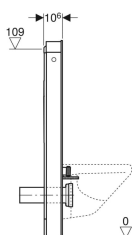

Geberit Monolith Sanitärmodul für Wand-WC, 114 cm, Frontverkleidung aus Glas

Beispielbild

Verwendungszwecke

- Für Renovierungen, Um- und Neubauten
- Für Wandanschlüsse mit Ablaufhöhe > 23 cm
- Zum Austauschen tiefhängender AP-Spülkästen
- Zum Austauschen halbhochhängender AP-Spülkästen
- Zum Austauschen von Wand-WCs mit aufgesetztem AP-Spülkasten
- Zum Austauschen von Wand-WCs mit Druckspüler
- Zum Austauschen von Wand-WCs mit UP-Spülkasten mit maximaler Serviceöffnungshöhe < 109 cm
- Für Geberit AquaClean WC-Kompletanlagen
- Zum Anschließen von Geberit AquaClean WC-Aufsätzen, mit Zubehör
- Zur Montage auf Fertigfußböden
- Zur Montage vor Trockenbau- und Massivwänden
- Zum Ausgleichen von Versatz zwischen WC-Anschlüssen und Wandabläufen über etagierten Anschlussstutzen für Wand-WCs

Eigenschaften

- 2-Mengen-Spülung
- Ausgleich von Bautoleranzen möglich

Lieferumfang

- Wasseranschlusset mit 2 Eckventilen 1/2"
- Spülbogenverlängerung 160 mm
- Manschette aus EPDM, ø 44 / 55 mm
- Anschlussstutzen aus PE-HD, ø 90 mm
- Übergangsmuffe aus PE-HD, ø 90 / 110 mm
- 2 Gewindestangen M12

- Höhenverstellbar bis 7 cm
- Spülkasten kondenswassergedämmt
- Seitenverkleidung aus Aluminium gebürstet
- Selbsttragend
- Spülmenge einstellbar
- Wasseranschluss hinten mittig
- Wasseranschluss seitlich mit Zubehör möglich
- Wasseranschluss unten