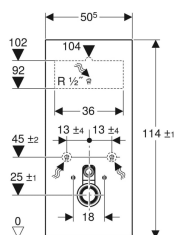

Geberit Monolith Sanitärmodul für Wand-WC, 114 cm, Frontverkleidung aus Glas

Beispielbild

Verwendungszwecke

- Für Renovierungen, Um- und Neubauten
- Für Wandanschlüsse mit Ablaufhöhe > 23 cm
- Zum Austauschen tiefhängender AP-Spülkästen
- Zum Austauschen halbhochhängender AP-Spülkästen
- Zum Austauschen von Wand-WCs mit aufgesetztem AP-Spülkasten
- Zum Austauschen von Wand-WCs mit Druckspüler
- Zum Austauschen von Wand-WCs mit UP-Spülkasten mit maximaler Serviceöffnungshöhe < 109 cm
- Für Geberit AquaClean WC-Kompletanlagen
- Zum Anschließen von Geberit AquaClean WC-Aufsätzen, mit Zubehör
- Zur Montage auf Fertigfußböden
- Zur Montage vor Trockenbau- und Massivwänden
- Zum Ausgleichen von Versatz zwischen WC-Anschlüssen und Wandabläufen über etagierten Anschlussstutzen für Wand-WCs

Eigenschaften

- 2-Mengen-Spülung
- Ausgleich von Bautoleranzen möglich

Lieferumfang

- Wasseranschlusset mit 2 Eckventilen 1/2"
- Spülbogenverlängerung 160 mm
- Manschette aus EPDM, ø 44 / 55 mm
- Anschlussstutzen aus PE-HD, ø 90 mm
- Übergangsmuffe aus PE-HD, ø 90 / 110 mm
- 2 Gewindestangen M12

- Höhenverstellbar bis 7 cm
- Spülkasten kondenswassergedämmt
- Seitenverkleidung aus Aluminium gebürstet
- Selbsttragend
- Spülmenge einstellbar
- Wasseranschluss hinten mittig
- Wasseranschluss seitlich mit Zubehör möglich
- Wasseranschluss unten