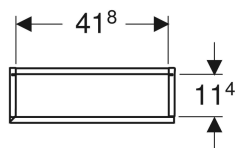

Geberit iCon Hochschrank mit einer Tür und Innenspiegel, verkürzte Ausladung

Beispielbild

Eigenschaften

- Wandhängend
- Mit einer Tür
- Tür mit Dämpfungsmechanismus
- Griffmulde oder Push-to-open-Mechanismus zum Öffnen
- Mit fünf versetzbaren Glaseinlegeböden
- Tür innen verspiegelt

- Mit zwei festen Einlegeböden
- Anschlagseite links oder rechts
- Öffnungswinkel Tür 155°
- Feuchtigkeitsbeständig
- Vormontiert geliefert

Technische Daten

Werkstoff | Hochverdichtete Dreischicht-Holzspanplatte