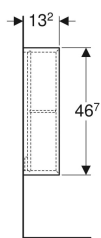

Geberit iCon Regal quadratisch

Beispielbild

Eigenschaften

- Wandhängend
- Mit einem festen Einlegeboden
- Verdeckte Befestigung

- Feuchtigkeitsbeständig
- Vormontiert geliefert

Technische Daten

Werkstoff | Hochverdichtete Dreischicht-Holzspanplatte

Lieferumfang

- Hängeschränk

- Befestigungsmaterial

Art.-Nr.	Farbe / Oberfläche	B	H	T	VE1
502.323.01.1	weiß / lackiert hochglänzend	45 cm	46.7 cm	13.2 cm	1 St.
502.323.01.3	weiß / lackiert matt	45 cm	46.7 cm	13.2 cm	1 St.
502.323.JK.1	lava / lackiert matt	45 cm	46.7 cm	13.2 cm	1 St.
502.323.JL.1	sand-grau / lackiert hochglänzend	45 cm	46.7 cm	13.2 cm	1 St.
502.323.JH.1	Eiche / Melamin Holzstruktur	45 cm	46.7 cm	13.2 cm	1 St.
502.323.JR.1	Nussbaum hickory / Melamin Holzstruktur	45 cm	46.7 cm	13.2 cm	1 St.