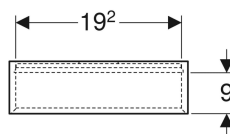

Geberit iCon Regal quadratisch

Beispielbild

Eigenschaften

- Wandhängend
- Mit einem festen Einlegeboden
- Verdeckte Befestigung

- Feuchtigkeitsbeständig
- Vormontiert geliefert

Technische Daten

Werkstoff | Hochverdichtete Dreischicht-Holzspanplatte

Lieferumfang

- Hängeschränk

- Befestigungsmaterial

Art.-Nr.	Farbe / Oberfläche	B	H	T	VE1
502.323.01.1	weiß / lackiert hochglänzend	45 cm	46.7 cm	13.2 cm	1 St.
502.323.01.3	weiß / lackiert matt	45 cm	46.7 cm	13.2 cm	1 St.
502.323.JK.1	lava / lackiert matt	45 cm	46.7 cm	13.2 cm	1 St.
502.323.JL.1	sand-grau / lackiert hochglänzend	45 cm	46.7 cm	13.2 cm	1 St.
502.323.JH.1	Eiche / Melamin Holzstruktur	45 cm	46.7 cm	13.2 cm	1 St.
502.323.JR.1	Nussbaum hickory / Melamin Holzstruktur	45 cm	46.7 cm	13.2 cm	1 St.