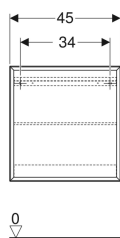

Geberit iCon Regal quadratisch

Beispielbild

Eigenschaften

- Wandhängend
- Mit einem festen Einlegeboden
- Verdeckte Befestigung

- Feuchtigkeitsbeständig
- Vormontiert geliefert

Technische Daten

Werkstoff | Hochverdichtete Dreischicht-Holzspanplatte

Lieferumfang

- Hängeschränk

- Befestigungsmaterial

Art.-Nr.	Farbe / Oberfläche	B	H	T	VE1
502.323.01.1	weiß / lackiert hochglänzend	45 cm	46.7 cm	13.2 cm	1 St.
502.323.01.3	weiß / lackiert matt	45 cm	46.7 cm	13.2 cm	1 St.
502.323.JK.1	lava / lackiert matt	45 cm	46.7 cm	13.2 cm	1 St.
502.323.JL.1	sand-grau / lackiert hochglänzend	45 cm	46.7 cm	13.2 cm	1 St.
502.323.JH.1	Eiche / Melamin Holzstruktur	45 cm	46.7 cm	13.2 cm	1 St.
502.323.JR.1	Nussbaum hickory / Melamin Holzstruktur	45 cm	46.7 cm	13.2 cm	1 St.