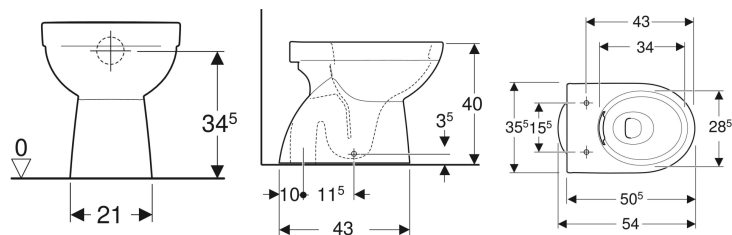

Geberit Renova Stand-WC Tiefspüler, Abgang vertikal, teilgeschlossene Form, Rimfree

Beispielbild

Verwendungszwecke

- Für AP- und UP-Spülkästen
- Für UP-Druckspüler

Eigenschaften

- Bodenstehend
- Rimfree

- Abgang vertikal
- Tiefspül-WC
- Typ 1, Vollmenge 6 / 5 l, nach EN 997
- Spült mit 4,5 l
- Verdeckte Befestigung

Technische Daten

Werkstoff

Sanitärkeramik

Lieferumfang

- Befestigungsmaterial

Zusätzlich zu bestellen

- WC-Sitz

Art.-Nr.	Farbe / Oberfläche	B	H	T	VE1
500.399.01.2	weiß	35.5 cm	40 cm	54 cm	1 St.
500.399.01.8	weiß / KeraTect	35.5 cm	40 cm	54 cm	1 St.