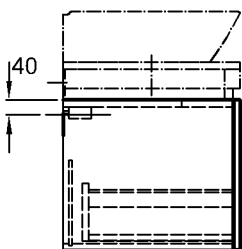

Bad-Serie
Silk