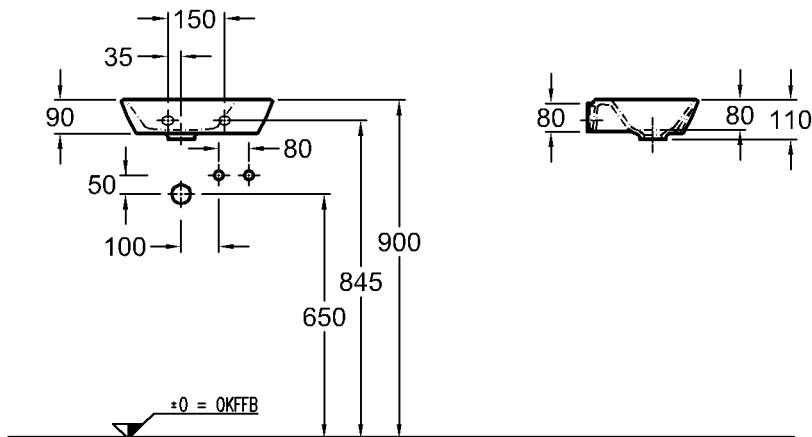

816041, 816042, der Bad-

Serie Silk.

Modell:

Halbsäule

Modell-Nr.:

292610

Maße:

225 x 349 mm

X = Die genaue Waschtischhöhe ist durch Unterstellen der Säule bei Montage zu bestimmen!

KERAMAG
DESIGN

Abmessungen unterliegen den üblichen materialspezifischen Toleranzen von $\pm 2\%$. Die Katalogzeichnungen sind im Maßstab 1:20, falls nicht anders angegeben.

KERAMAG
 DESIGN

Abmessungen unterliegen den üblichen materialspezifischen Toleranzen von $\pm 2\%$.
 Die Katalogzeichnungen sind im Maßstab 1:20, falls nicht anders angegeben.

Bad-Serie

Silk

Modell:

HandwaschbeckenCE, DIN EN 14688, EN 31
mit Hahnloch