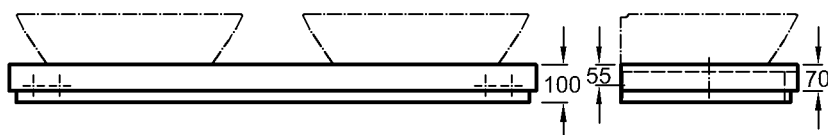

Nr. 816250, 816350,

816352, der Bad-Serie Silk.

in Kombination mit Aufsatzwaschtisch, Modell-Nr. 121650

Bad-Serie

Silk

Modell: **Waschtischplatte** mit Ausschnitten rechts und links, inkl. Montagekonsolen
 Modell-Nr. und Oberfläche: 816242 Eiche Echtholz-furnier
 816342 Wenge Pangar Echtholz-furnier
 816642 Weiß Hochglanz
 Maße: 1400 x 470 x 100 mm
 Gewicht: 15,3 kg
 Kombinierbarkeit: mit **Waschtischen**, Modell-Nr. 121650, 121655, 121660, und allen **Waschtischunterschran-ken**, Modell-Nr. 816040, 816041, 816042, 816060, 816061, 816062, **Hand-tuchhalter**, Modell-Nr. 516045, 516078, und **Kos-metik-Modul**, Modell-Nr. 816250, 816350, 816352, der Bad-Serie Silk.