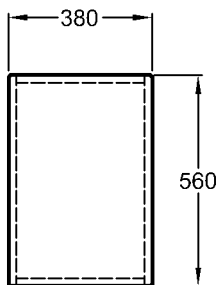

816042 Weiß Hochglanz

Maße:

1400 x 470 x 400 mm

Gewicht:

43,1 kg

± 0 = OKFFB

Nur in Verbin-
dung mit:

Waschtischplatten,

816072 Weiß Hochglanz

Maße:

380 x 560 x 450/490 mm

Gewicht:

21,0 kg

KERAMAG
DESIGN

Abmessungen unterliegen den entsprechenden gültigen EN-Normen.
Die Katalogzeichnungen sind im Maßstab 1:20, falls nicht anders angegeben.