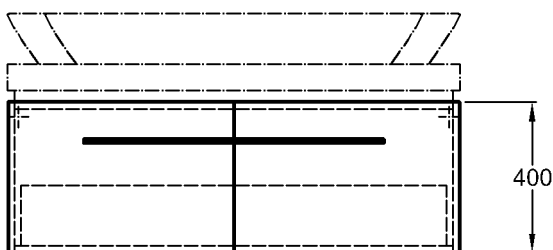

Bad-Serie
Silk

± 0 = OKFFB

Modell: **Waschtischunterschrank**
mit Auszug, Griff verchromt
Modell-Nr. und
Korpus/Front: 816010 Eiche Echtholz-
furnier
816011 Wenge Pangar
Echtholz furnier
816012 Weiß Hochglanz
Maße: 1000 x 470 x 400 mm
Gewicht: 28,5kg

Nur in Verbin- **Waschtischplatten**,
dung mit: Modell-Nr. 816200,
816300, 816600, der Bad-
Serie Silk.

Kombinierbarkeit: mit **Waschtischen**,
Modell-Nr. 121680,
121600, der Bad-Serie Silk.

Optional:
Modell: **Schubladeneinsatz**
Modell-Nr.: 516100
Maße: 1000 mm

± 0 = OKFFB

Modell: **Waschtischunterschrank**
mit 2 Auszügen, 2 Griffen
verchromt
Modell-Nr. und
Korpus/Front: 816020 Eiche Echtholz-
furnier
816021 Wenge Pangar
Echtholz furnier
816022 Weiß Hochglanz
Maße: 1200 x 470 x 400 mm
Gewicht: 37,2 kg

Nur in Verbin- **Waschtischplatten**,
dung mit: Modell-Nr. 816220,
816320, 816620, der Bad-
Serie Silk.

Kombinierbarkeit: mit **Waschtischen**,
Modell-Nr. 121600,
121625, der Bad-Serie Silk.

Optional:
Modell: **Schubladeneinsatz**
Modell-Nr.: 516060
Maße: 600 mm