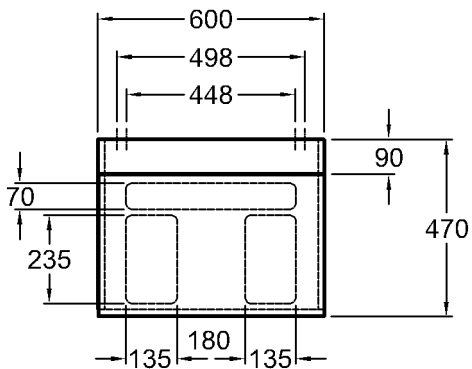

Bad-Serie

Silk

Modell: **Kosmetik-Modul**
mit Spiegel und Licht

Modell-Nr. und Korpus: 816250 Eiche Echtholz-
furnier
816350 Wenge Pangar
Echtholz furnier
816352 Weiß Hochglanz

Maße: 600 x 470 x 100 mm

Gewicht: 15,2 kg

Kombinierbarkeit: mit **Waschtischplatten**,
Modell-Nr. 816240,
816340, 816241, 816341,
816242, 816342, 816243,
816343, 816260, 816360,
816280, 816380, 816200,
816300, 816220, 816320,
816660, 816680, 816600,
816620, 816643, 816641,
816640, 816642, der Bad-
Serie Silk.

KERAMAG
DESIGN

Abmessungen unterliegen den entsprechenden gültigen EN-Normen.
Die Katalogzeichnungen sind im Maßstab 1:20, falls nicht anders angegeben.