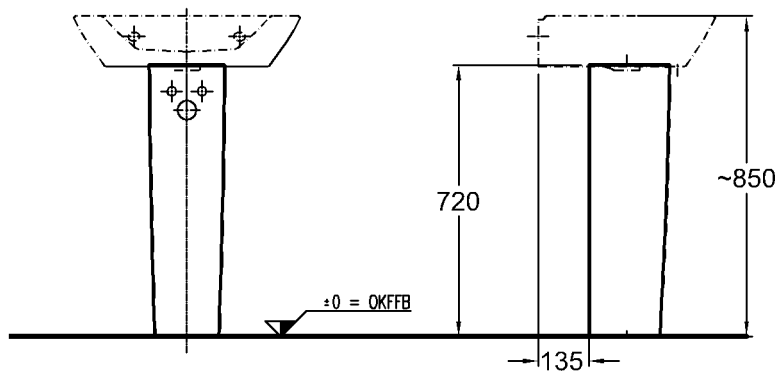

816041, 816042, der Bad-

Serie Silk.

Modell:

Standsäule

Modell-Nr.:

292600

Maße:

200 x 214 mm

Material:

Keravit (Sanitärporzellan)

Gewicht:

13,5 kg

Kombinierbarkeit: mit **Waschtischen**,

Modell-Nr. 121660,

121680, 121600, der Bad-

Serie Silk.

X = Die genaue Waschtischhöhe ist durch Unterstellen der Säule bei Montage zu bestimmen!

KERAMAG
DESIGN

Abmessungen unterliegen den üblichen materialspezifischen Toleranzen von $\pm 2\%$. Die Katalogzeichnungen sind im Maßstab 1:20, falls nicht anders angegeben.