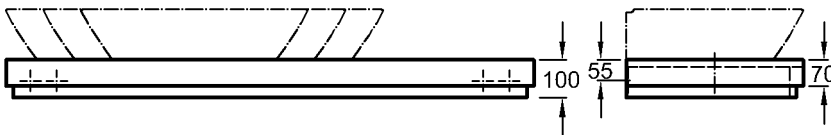

Silk

Modell:

Waschtischplatte

mit Ausschnitt links,
inkl. Montagekonsolen

Modell-Nr. und
Oberfläche:

816240 Eiche Echtholz-

furnier

816340 Wenge Pangar
Echtholz furnier

816640 Weiß Hochglanz

Maße:

1400 x 470 x 100 mm

Gewicht:

16,0 kg

Kombinierbarkeit: mit **Waschtischen**,

Modell-Nr. 121650,

121660, 121680, 121600,

und allen **Waschtischun-**

terschränken, Modell-Nr.

816040, 816041, 816042,

816060, 816061, 816062,

Handtuchhalter, Modell-

Nr. 516045, 516078, und

Kosmetik-Modul, Modell-

Nr. 816250, 816350,

816352, der Bad-Serie Silk.