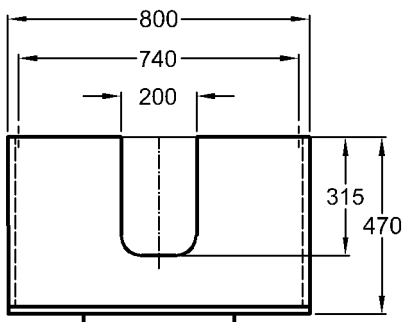

Bad-Serie
Silk

± 0 = OKFFB

Modell: **Waschtischunterschrank**
mit Auszug, Griff verchromt
Modell-Nr. und
Korpus/Front: 816060 Eiche Echtholz-
furnier
816061 Wenge Pangar
Echtholz furnier
816062 Weiß Hochglanz
Maße: 600 x 470 x 400 mm
Gewicht: 18,8 kg

Nur in Verbind- **Waschtischplatten,**
ung mit: Modell-Nr. 816260,
816360, 816660, 816240,
816340, 816640, 816241,
816341, 816641, 816242,
816342, 816642, 816243,
816343, 816643, der Bad-
Serie Silk.

Kombinierbarkeit: mit **Waschtischen,**
Modell-Nr. 121650,
121655, 121660, der Bad-
Serie Silk.

Optional:
Modell: **Schubladeneinsatz**
Modell-Nr.: 516060
Maße: 600 mm

± 0 = OKFFB

Modell: **Waschtischunterschrank**
mit Auszug, Griff verchromt
Modell-Nr. und
Korpus/Front: 816080 Eiche Echtholz-
furnier
816081 Wenge Pangar
Echtholz furnier
816082 Weiß Hochglanz
Maße: 800 x 470 x 400 mm
Gewicht: 24,0 kg

Nur in Verbind- **Waschtischplatten,**
ung mit: Modell-Nr. 816280,
816380, 816680, der Bad-
Serie Silk.

Kombinierbarkeit: mit **Waschtischen,**
Modell-Nr. 121660,
121680, der Bad-Serie Silk.

Optional:
Modell: **Schubladeneinsatz**
Modell-Nr.: 516080
Maße: 800 mm

KERAMAG
DESIGN

Abmessungen unterliegen den entsprechenden gültigen EN-Normen.
Die Katalogzeichnungen sind im Maßstab 1:20, falls nicht anders angegeben.