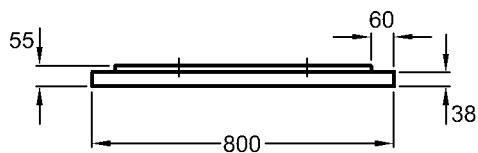

Maße:

800 x 55 x 620 mm

Gewicht:

11,8 kg

± 0 = OKFFB

2 x 24 Watt / cool white
T5 FQ 24 W
220...240V, 50...60Hz
Anti-Beschlag
Lichtschalter
+RGB LED's
mit Fernbedienung
IP 44, Schutzklasse 2

Bad-Serie

Silk