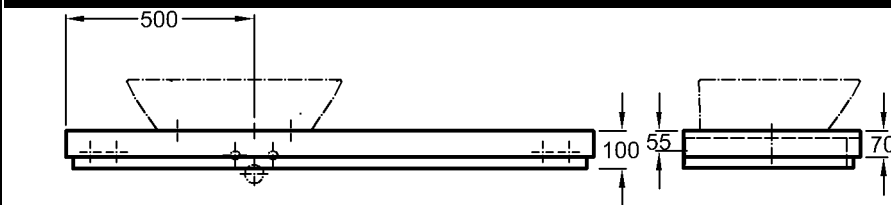

in Kombination mit Aufsatzwaschtisch, Modell-Nr. 121650