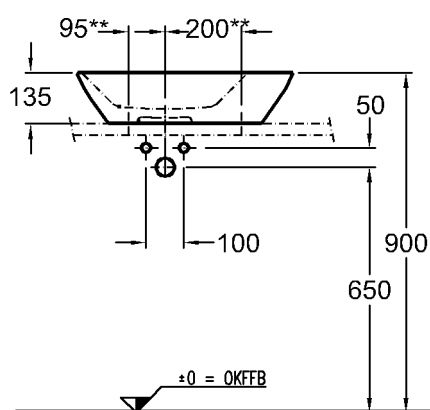

816041, 816042, der Bad-

Serie Silk.

Modell:

Halbsäule

Modell-Nr.:

292610

Maße:

225 x 349 mm

816041, 816042, der Bad-

Serie Silk.

Modell:

Standsäule

Modell-Nr.:

292600

Maße:

200 x 214 mm

X = Die genaue Waschtischhöhe ist durch Unterstellen der Säule bei Montage zu bestimmen!

KERAMAG
DESIGN

Abmessungen unterliegen den üblichen materialspezifischen Toleranzen von $\pm 2\%$. Die Katalogzeichnungen sind im Maßstab 1:20, falls nicht anders angegeben.

Abmessungen unterliegen den üblichen materialspezifischen Toleranzen von $\pm 2\%$.
Die Katalogzeichnungen sind im Maßstab 1:20, falls nicht anders angegeben.

Bad-Serie

Silk

Befestigung **

Modell: **Aufsatzwaschtisch, Ablagefläche rechts**
 CE, DIN EN 14688
 mit Hahnloch,
 ohne keramischen Überlauf