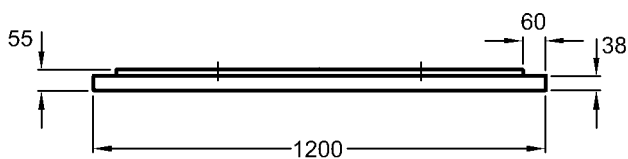

2 x 24 Watt / cool white
T5 FQ 24 W
220...240V, 50...60Hz
Anti-Beschlag
Lichtschalter
+RGB LED's
mit Fernbedienung
IP 44, Schutzklasse 2

KERAMAG
DESIGN

Abmessungen unterliegen den entsprechenden gültigen EN-Normen.
Die Katalogzeichnungen sind im Maßstab 1:20, falls nicht anders angegeben.