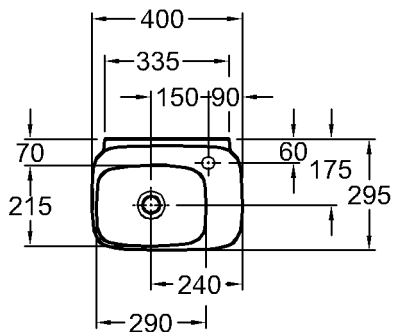

816041, 816042, der Bad-

Serie Silk.

Modell:

Halbsäule

Modell-Nr.:

292610

Maße:

225 x 349 mm

X = Die genaue Waschtischhöhe ist durch Unterstellen der Säule bei Montage zu bestimmen!

KERAMAG
DESIGN

Abmessungen unterliegen den üblichen materialspezifischen Toleranzen von $\pm 2\%$. Die Katalogzeichnungen sind im Maßstab 1:20, falls nicht anders angegeben.

Bad-Serie

Silk

Modell: **Waschtisch**
CE, DIN EN 14688, EN 31
 mit Überlauf,
 ohne Hahnloch

Modell-Nr.: 121625
 Maße: 1200 x 470 mm
 Material: Keralith (Feinfeuerton)
 Gewicht: 35,5 kg

Kombinierbarkeit: mit **Waschtischplatten**,
 Modell-Nr. 816220,
 816320, 816620, 816243,
 816343, 816643 und
Waschtischunterschrän-
ken, Modell-Nr. 816020,
 816021, 816022, 816040,
 816041, 816042, der Bad-
 Serie Silk.

KERAMAG
 DESIGN

Abmessungen unterliegen den üblichen materialspezifischen Toleranzen von $\pm 2\%$.
 Die Katalogzeichnungen sind im Maßstab 1:20, falls nicht anders angegeben.

Bad-Serie

Silk

Modell:

HandwaschbeckenCE, DIN EN 14688, EN 31
mit Hahnloch