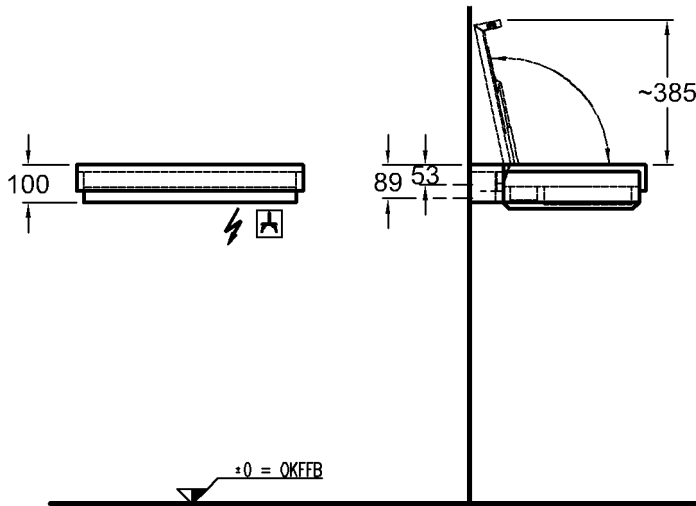

Bad-Serie

Silk

Modell: **Kosmetik-Modul**
mit Spiegel und Licht

Modell-Nr. und Korpus: 816250 Eiche Echtholz-
furnier
816350 Wenge Pangar
Echtholz furnier
816352 Weiß Hochglanz

Maße: 600 x 470 x 100 mm

Gewicht: 15,2 kg

Kombinierbarkeit: mit **Waschtischplatten**,
Modell-Nr. 816240,
816340, 816241, 816341,
816242, 816342, 816243,
816343, 816260, 816360,
816280, 816380, 816200,
816300, 816220, 816320,
816660, 816680, 816600,
816620, 816643, 816641,
816640, 816642, der Bad-
Serie Silk.

KERAMAG
DESIGN

Abmessungen unterliegen den entsprechenden gültigen EN-Normen.
Die Katalogzeichnungen sind im Maßstab 1:20, falls nicht anders angegeben.