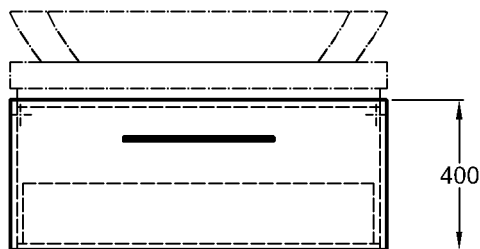

Bad-Serie
Silk