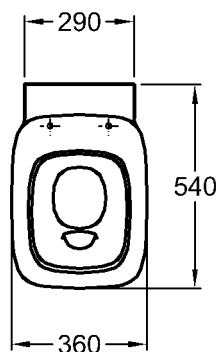

816041, 816042, der Bad-

Serie Silk.

Modell:

Halbsäule

Modell-Nr.:

292610

Maße:

225 x 349 mm

X = Die genaue Waschtischhöhe ist durch Unterstellen der Säule bei Montage zu bestimmen!

KERAMAG
DESIGN

Abmessungen unterliegen den üblichen materialspezifischen Toleranzen von $\pm 2\%$. Die Katalogzeichnungen sind im Maßstab 1:20, falls nicht anders angegeben.

Gewicht:

28,7 kg

Modell:

Silk WC-Sitz mit Deckel, nach DIN 19516

Befestigung von oben

Modell-Nr.:

572620 mit Absenkautomatik

Scharniere:

Metall

Gewicht:

3,0 kg

Kombinierbarkeit: mit **WCs** der Bad-Serie Silk.

* Zur Montage ist ein verlängerter Ablaufstutzen erforderlich!

KERAMAG
DESIGN

Abmessungen unterliegen den üblichen materialspezifischen Toleranzen von $\pm 2\%$. Die Katalogzeichnungen sind im Maßstab 1:20, falls nicht anders angegeben.