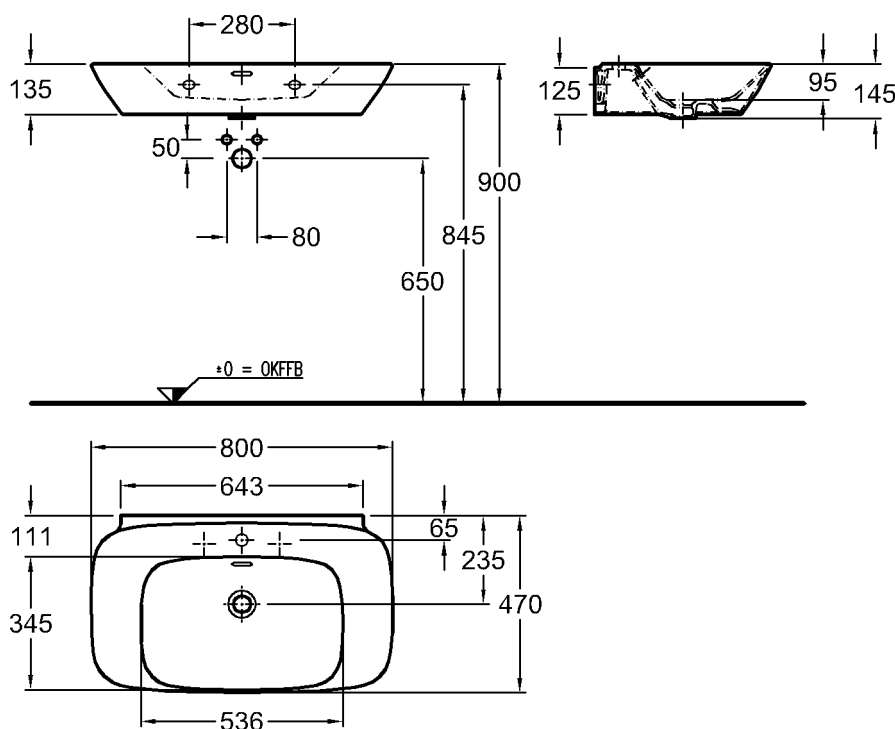

Silk

Modell:

Waschtisch

CE, DIN EN 14688, EN 31 mit Überlauf

Modell-Nr.:

121680

Maße:

800 x 470 mm

Material:

Keralith (Feinfeuerton)

Gewicht:

19,8 kg

Kombinierbarkeit: mit **Standsäule**, Modell-Nr.

292600, **Halbsäule**,

Modell-Nr. 292610,

Waschtischplatten,

Modell-Nr. 816280,

816380, 816680, 816200,

816300, 816600, 816240,

816340, 816640, 816241,

816341, 816641 und

Waschtischunterschran-

ken, Modell-Nr. 816080,

816081, 816082, 816010,

816011, 816012, 816040,

816041, 816042, der Bad-

Serie Silk.