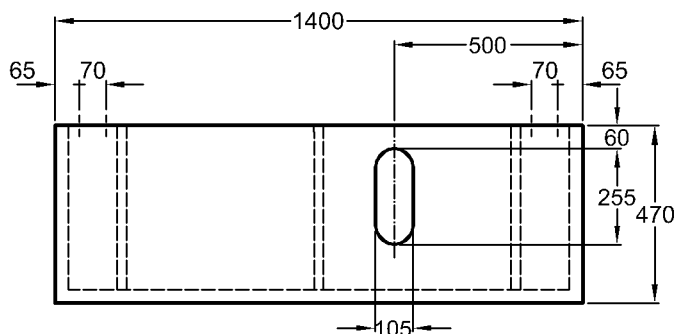

Bad-Serie

Silk

Modell:

Waschtischplatte

mit Ausschnitt rechts,
inkl. Montagekonsolen

Modell-Nr. und
Oberfläche:

816241 Eiche Echtholz-
furnier

816341 Wenge Pangar
Echtholz furnier

816641 Weiß Hochglanz

Maße:

1400 x 470 x 100 mm

Gewicht:

15,8 kg

Kombinierbarkeit: mit **Waschtischen**,

Modell-Nr. 121655,

121660, 121680, 121600,

und allen **Waschtischun-**

terschränken, Modell-Nr.

816040, 816041, 816042,

816060, 816061, 816062,

Handtuchhalter, Modell-

Nr. 516045, 516078, und

Kosmetik-Modul, Modell-

Nr. 816250, 816350,

816352, der Bad-Serie Silk.

± 0 = OKFFB

* Armatur mit flexiblen Anschlußschläuchen verwenden!

± 0 = OKFFB

* Armatur mit flexiblen Anschlußschläuchen verwenden!

in Kombination mit Aufsatzwaschtisch, Modell-Nr. 121655

Abmessungen unterliegen den entsprechenden gültigen EN-Normen.
Die Katalogzeichnungen sind im Maßstab 1:20, falls nicht anders angegeben.

KERAMAG
DESIGN