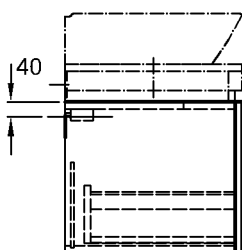

Bad-Serie
Silk

± 0 = OKFFB

Modell: **Waschtischunterschrank**
mit Auszug, Griff verchromt
Modell-Nr. und
Korpus/Front: 816010 Eiche Echtholz-
furnier
816011 Wenge Pangar
Echtholz furnier
816012 Weiß Hochglanz
Maße: 1000 x 470 x 400 mm
Gewicht: 28,5kg

Nur in Verbin- **Waschtischplatten**,
dung mit: Modell-Nr. 816200,
816300, 816600, der Bad-
Serie Silk.

Kombinierbarkeit: mit **Waschtischen**,
Modell-Nr. 121680,
121600, der Bad-Serie Silk.

Optional:
Modell: **Schubladeneinsatz**
Modell-Nr.: 516100
Maße: 1000 mm

± 0 = OKFFB

Modell: **Waschtischunterschrank**
mit 2 Auszügen, 2 Griffen
verchromt
Modell-Nr. und
Korpus/Front: 816020 Eiche Echtholz-
furnier
816021 Wenge Pangar
Echtholz furnier
816022 Weiß Hochglanz
Maße: 1200 x 470 x 400 mm
Gewicht: 37,2 kg

Nur in Verbin- **Waschtischplatten**,
dung mit: Modell-Nr. 816220,
816320, 816620, der Bad-
Serie Silk.

Kombinierbarkeit: mit **Waschtischen**,
Modell-Nr. 121600,
121625, der Bad-Serie Silk.

Optional:
Modell: **Schubladeneinsatz**
Modell-Nr.: 516060
Maße: 600 mm