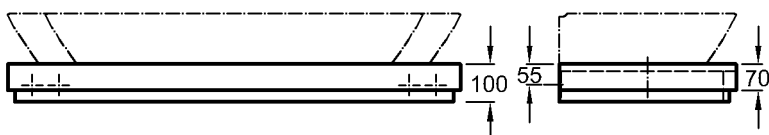

Bad-Serie

Silk

Modell: **Waschtischplatte** mit mittigem Ausschnitt, inkl. Montagekonsolen

Modell-Nr. und Oberfläche: 816220 Eiche Echtholz-furnier
816320 Wenge Pangar Echtholz-furnier
816620 Weiß Hochglanz

Maße: 1200 x 470 x 100 mm

Gewicht: 13,0 kg

Kombinierbarkeit: mit **Waschtischen**, Modell-Nr. 121600, 121625, und allen **Waschtischunterschrank**en, Modell-Nr. 816020, 816021, 816022, **Hand-tuchhalter**, Modell-Nr. 516045, und **Kosmetik-Modul**, Modell-Nr. 816250, 816350, 816352, der Bad-Serie Silk.

* Armatur mit flexiblen Anschlußschläuchen verwenden!

Modell: **Waschtischplatte** mit mittigem Ausschnitt, inkl. Montagekonsolen

Modell-Nr. und Oberfläche: 816243 Eiche Echtholz-furnier
816343 Wenge Pangar Echtholz-furnier
816643 Weiß Hochglanz

Maße: 1400 x 470 x 100 mm

Gewicht: 13,5 kg

Kombinierbarkeit: mit **Waschtischen**, Modell-Nr. 121600, 121620, 121625, und **Waschtischunterschrank**en, Modell-Nr. 816040, 816041, 816042, 816060, 816061, 816062, **Hand-tuchhalter**, Modell-Nr. 516045, 516078, und **Kosmetik-Modul**, Modell-Nr. 816250, 816350, 816352, der Bad-Serie Silk.

* Armatur mit flexiblen Anschlußschläuchen verwenden!

KERAMAG
DESIGN

Abmessungen unterliegen den entsprechenden gültigen EN-Normen.
Die Katalogzeichnungen sind im Maßstab 1:20, falls nicht anders angegeben.