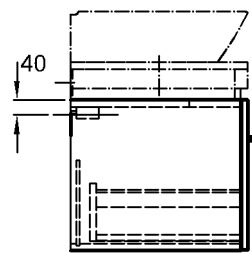

Silk

Modell:

Waschtischunterschrank

mit 2 Auszügen,
2 Griffen verchromt

Modell-Nr. und
Korpus/Front:

816040 Eiche Echtholz-
furnier

816041 Wenge Pangar
Echtholz furnier

816042 Weiß Hochglanz

Maße:

1400 x 470 x 400 mm

Gewicht:

43,1 kg

± 0 = OKFFB

Nur in Verbin-
dung mit:

Waschtischplatten,

Modell-Nr. 816240,
816340, 816640, 816241,
816341, 816641, 816242,
816342, 816642, 816243,
816343, 816643, der Bad-
Serie Silk.

Kombinierbarkeit: mit **Waschtischen,**

Modell-Nr. 121650,
121655, 121660, 121680,
121600, 121620, 121625,
der Bad-Serie Silk.

Optional:

Modell:

Schubladeneinsatz

Modell-Nr.:

516070

Maße:

700 mm