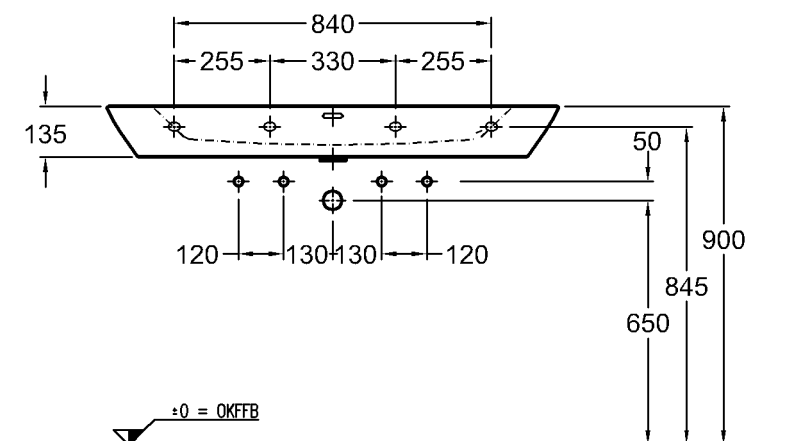

Bad-Serie

Silk