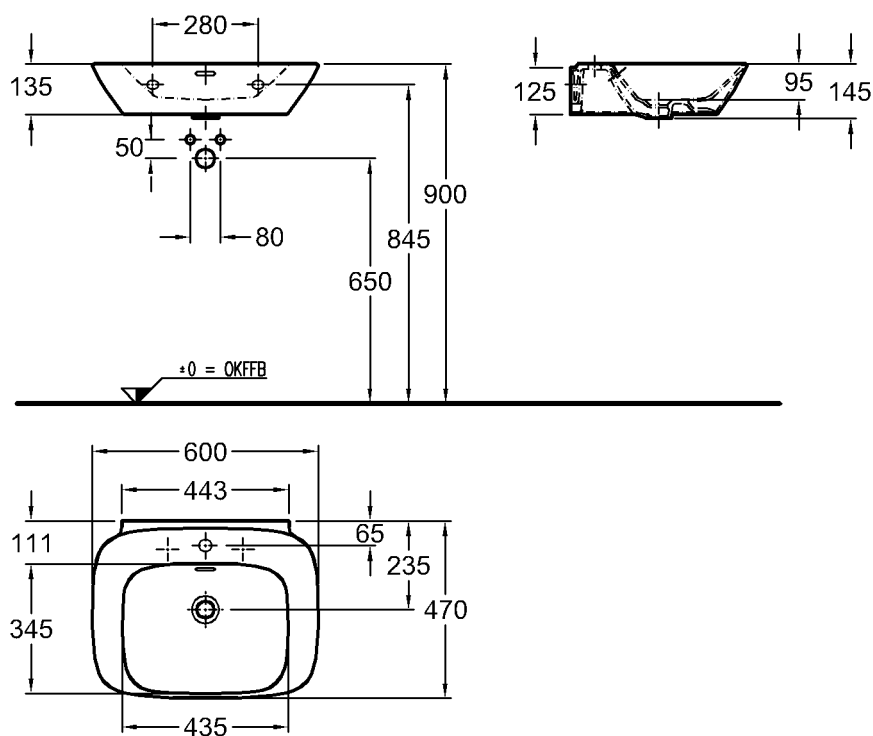

Bad-Serie

Silk

Modell:

Waschtisch

CE, DIN EN 14688, EN 31 mit Überlauf

Modell-Nr.:

121660

Maße:

600 x 470 mm

Material:

Keralith (Feinfeuerton)

Gewicht:

15,4 kg

Kombinierbarkeit: mit **Standsäule**, Modell-Nr.

292600, **Halbsäule**,

Modell-Nr. 292610,

Waschtischplatten,

Modell-Nr. 816260,

816360, 816660, 816280,

816380, 816680, 816240,

816340, 816640, 816241,

816341, 816641, 816242,

816342, 816642 und

Waschtischunterschrän-

ken, Modell-Nr. 816060,

816061, 816062, 816080,

816081, 816082, 816040,

816041, 816042, der Bad-

Serie Silk.