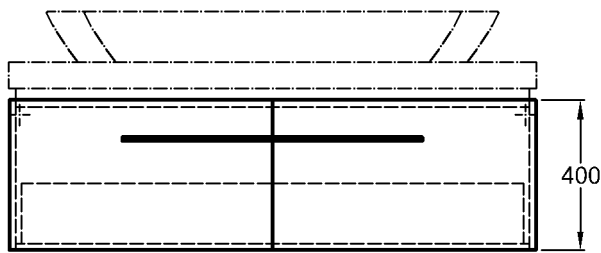

Silk

Modell:

Waschtischunterschrank

mit 2 Auszügen,
2 Griffen verchromt

Modell-Nr. und
Korpus/Front:

816040 Eiche Echtholz-
furnier

816041 Wenge Pangar
Echtholz furnier

816042 Weiß Hochglanz

Maße:

1400 x 470 x 400 mm

Gewicht:

43,1 kg

± 0 = OKFFB

Nur in Verbin-
dung mit:

Waschtischplatten,

Modell-Nr. 816240,
816340, 816640, 816241,
816341, 816641, 816242,
816342, 816642, 816243,
816343, 816643, der Bad-
Serie Silk.

Kombinierbarkeit: mit **Waschtischen,**

Modell-Nr. 121650,
121655, 121660, 121680,
121600, 121620, 121625,
der Bad-Serie Silk.

Optional:

Modell:

Schubladeneinsatz

Modell-Nr.:

516070

Maße:

700 mm