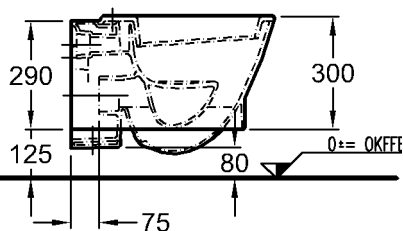

Modell:

Flachspül-WC, 6 l, wandhängend

CE, EN 997 6 A, EN 33 für WE-Kasten, inkl. verdeckte Wandbefestigung

Modell-Nr.:

203670

Material:

Keravit (Sanitärporzellan)

Gewicht:

28,7 kg

Modell:

Silk WC-Sitz mit Deckel, nach DIN 19516

Befestigung von oben

Modell-Nr.:

572620 mit Absenkautomatik

Scharniere:

Metall

Gewicht:

3,0 kg

Kombinierbarkeit: mit **WCs** der Bad-Serie Silk.

* Zur Montage ist ein verlängerter Ablaufstutzen erforderlich!