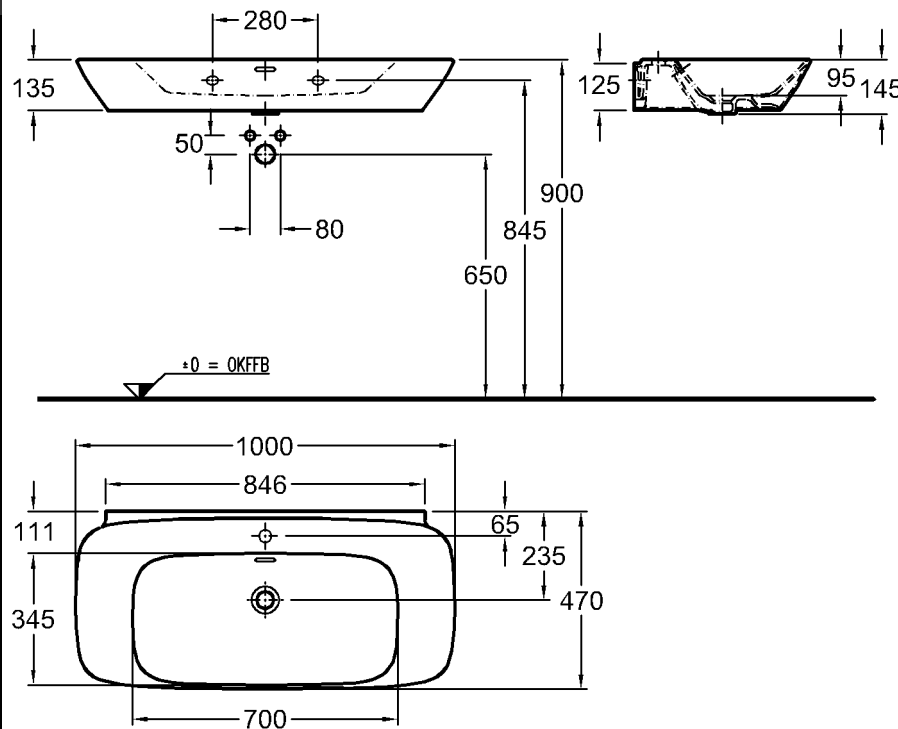

816041, 816042, der Bad-

Serie Silk.

Modell:

Halbsäule

Modell-Nr.:

292610

Maße:

225 x 349 mm

816041, 816042, der Bad-

Serie Silk.

Modell:

Standsäule

Modell-Nr.:

292600

Maße:

200 x 214 mm

Material:

Keravit (Sanitärporzellan)

Gewicht:

13,5 kg

Kombinierbarkeit: mit **Waschtischen**,

Modell-Nr. 121660,

121680, 121600, der Bad-

Serie Silk.

X = Die genaue Waschtischhöhe ist durch Unterstellen der Säule bei Montage zu bestimmen!

KERAMAG
DESIGN

Abmessungen unterliegen den üblichen materialspezifischen Toleranzen von $\pm 2\%$. Die Katalogzeichnungen sind im Maßstab 1:20, falls nicht anders angegeben.