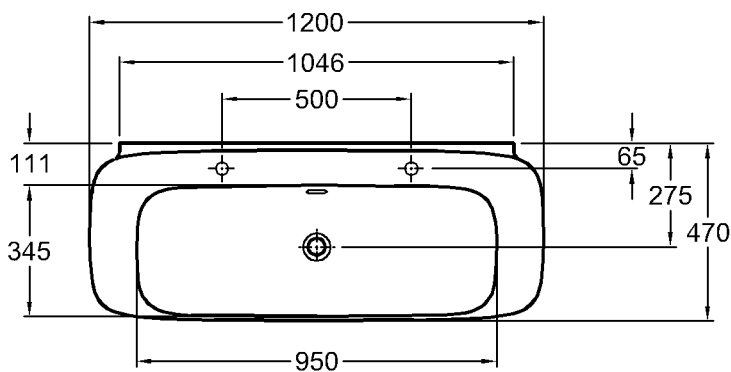

Bad-Serie

Silk