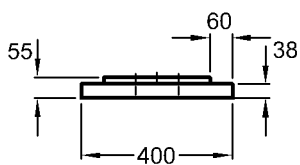

1 x 21 Watt / cool white
T5 FH 21 W
220....240V, 50....60Hz
Anti-Beschlag
Lichtschalter
IP 44, Schutzklasse 2