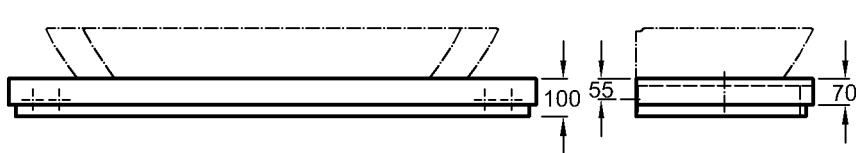

Modell: **Waschtischplatte** mit mittigem Ausschnitt, inkl. Montagekonsolen

Modell-Nr. und Oberfläche: 816220 Eiche Echtholz-furnier
816320 Wenge Pangar Echtholz-furnier
816620 Weiß Hochglanz

Maße: 1200 x 470 x 100 mm

Gewicht: 13,0 kg

Kombinierbarkeit: mit **Waschtischen**, Modell-Nr. 121600, 121625, und allen **Waschtischunterschrank**en, Modell-Nr. 816020, 816021, 816022, **Hand-tuchhalter**, Modell-Nr. 516045, und **Kosmetik-Modul**, Modell-Nr. 816250, 816350, 816352, der Bad-Serie Silk.

* Armatur mit flexiblen Anschlußschläuchen verwenden!

Modell: **Waschtischplatte** mit mittigem Ausschnitt, inkl. Montagekonsolen

Modell-Nr. und Oberfläche: 816243 Eiche Echtholz-furnier
816343 Wenge Pangar Echtholz-furnier
816643 Weiß Hochglanz

Maße: 1400 x 470 x 100 mm

Gewicht: 13,5 kg

Kombinierbarkeit: mit **Waschtischen**, Modell-Nr. 121600, 121620, 121625, und **Waschtischunterschrank**en, Modell-Nr. 816040, 816041, 816042, 816060, 816061, 816062, **Hand-tuchhalter**, Modell-Nr. 516045, 516078, und **Kosmetik-Modul**, Modell-Nr. 816250, 816350, 816352, der Bad-Serie Silk.

* Armatur mit flexiblen Anschlußschläuchen verwenden!