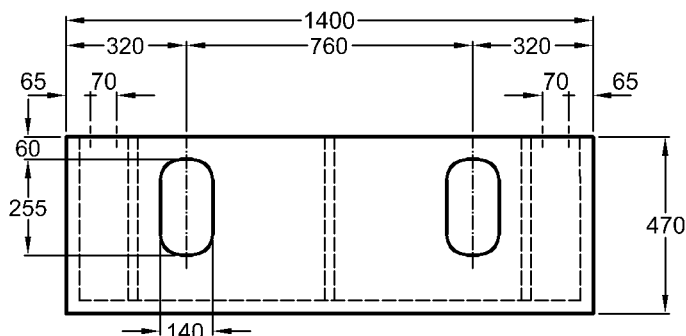

Bad-Serie

Silk

Modell: **Waschtischplatte** mit Ausschnitten rechts und links, inkl. Montagekonsolen
Modell-Nr. und Oberfläche: 816242 Eiche Echtholz-furnier
816342 Wenge Pangar Echtholz-furnier
816642 Weiß Hochglanz
Maße: 1400 x 470 x 100 mm
Gewicht: 15,3 kg
Kombinierbarkeit: mit **Waschtischen**, Modell-Nr. 121650, 121655, 121660, und allen **Waschtischunterschran-ken**, Modell-Nr. 816040, 816041, 816042, 816060, 816061, 816062, **Hand-tuchhalter**, Modell-Nr. 516045, 516078, und **Kos-metik-Modul**, Modell-Nr. 816250, 816350, 816352, der Bad-Serie Silk.

± 0 = OKFFB

* Armatur mit flexiblen Anschlußschläuchen verwenden!

* Armatur mit flexiblen Anschlußschläuchen verwenden!

in Kombination mit Aufsatzwaschtischen, Modell-Nr. 121650 und 121655.

Abmessungen unterliegen den entsprechenden gültigen EN-Normen.
Die Katalogzeichnungen sind im Maßstab 1:20, falls nicht anders angegeben.

KERAMAG
DESIGN