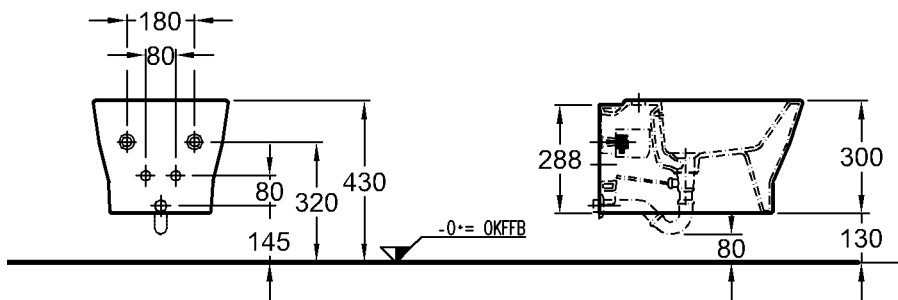

Bad-Serie

Silk

Modell:

Bidet, wandhängend,
CE, DIN EN 14528, EN 36
mit Hahnloch,
zur Montage einer Einloch-
armatur mit flexiblen
Anschlussschläuchen

Modell-Nr.:

232600

Material:

Keravit (Sanitärporzellan)

Gewicht:

21,7 kg