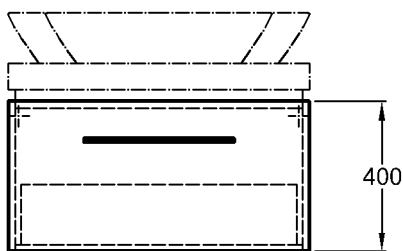

Bad-Serie
Silk

± 0 = OKFFB

Modell: **Waschtischunterschrank**
mit Auszug, Griff verchromt
Modell-Nr. und
Korpus/Front: 816060 Eiche Echtholz-
furnier
816061 Wenge Pangar
Echtholz furnier
816062 Weiß Hochglanz
Maße: 600 x 470 x 400 mm
Gewicht: 18,8 kg

Nur in Verbind- **Waschtischplatten,**
ung mit: Modell-Nr. 816260,
816360, 816660, 816240,
816340, 816640, 816241,
816341, 816641, 816242,
816342, 816642, 816243,
816343, 816643, der Bad-
Serie Silk.

Kombinierbarkeit: mit **Waschtischen,**
Modell-Nr. 121650,
121655, 121660, der Bad-
Serie Silk.

Optional:
Modell: **Schubladeneinsatz**
Modell-Nr.: 516060
Maße: 600 mm

± 0 = OKFFB

Modell: **Waschtischunterschrank**
mit Auszug, Griff verchromt
Modell-Nr. und
Korpus/Front: 816080 Eiche Echtholz-
furnier
816081 Wenge Pangar
Echtholz furnier
816082 Weiß Hochglanz
Maße: 800 x 470 x 400 mm
Gewicht: 24,0 kg

Nur in Verbind- **Waschtischplatten,**
ung mit: Modell-Nr. 816280,
816380, 816680, der Bad-
Serie Silk.

Kombinierbarkeit: mit **Waschtischen,**
Modell-Nr. 121660,
121680, der Bad-Serie Silk.

Optional:
Modell: **Schubladeneinsatz**
Modell-Nr.: 516080
Maße: 800 mm

KERAMAG
DESIGN

Abmessungen unterliegen den entsprechenden gültigen EN-Normen.
Die Katalogzeichnungen sind im Maßstab 1:20, falls nicht anders angegeben.