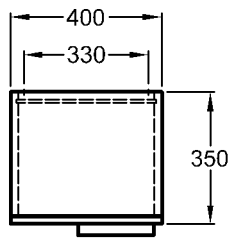

816042 Weiß Hochglanz

Maße:

1400 x 470 x 400 mm

Gewicht:

43,1 kg

± 0 = OKFFB

Nur in Verbin-
dung mit:

Waschtischplatten,

816442 Weiß Hochglanz

Maße:
Gewicht:400 x 290 x 440 mm
9,6 kgKombinierbarkeit: mit **Handwaschbecken,**
Modell-Nr. 121640, der Bad-
Serie Silk.

Bad-Serie

Silk

± 0 = OKFFB

Modell:

**Hochschrank,
Türanschlag rechts/
links,**