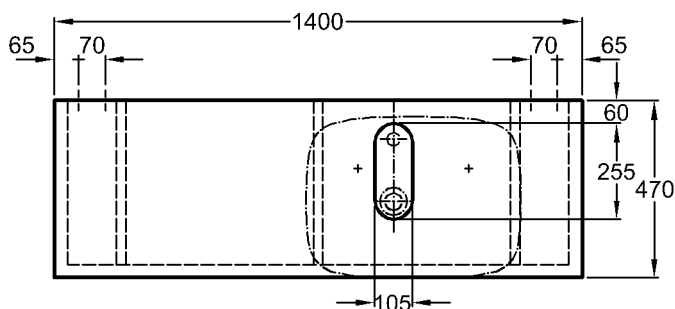

± 0 = OKFFB

* Armatur mit flexiblen Anschlußschläuchen verwenden!