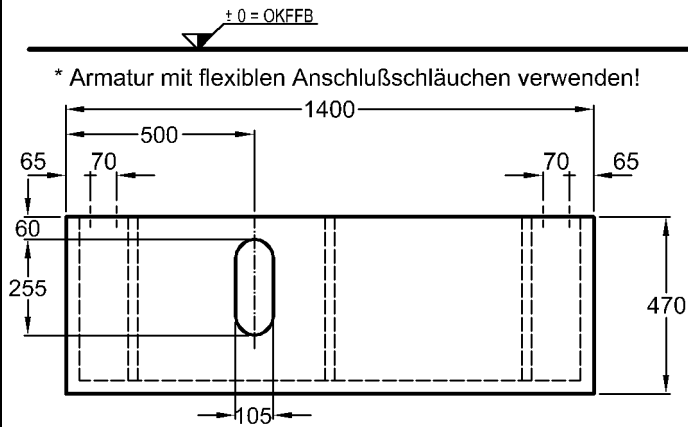

in Kombination mit Aufsatzwaschtisch, Modell-Nr. 121650