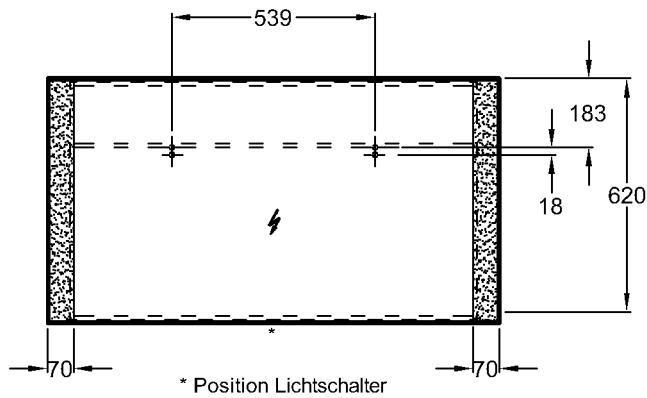

Maße:

800 x 55 x 620 mm

Gewicht:

11,8 kg

± 0 = OKFFB

2 x 24 Watt / cool white
T5 FQ 24 W
220...240V, 50...60Hz
Anti-Beschlag
Lichtschalter
+RGB LED's
mit Fernbedienung
IP 44, Schutzklasse 2

Bad-Serie

Silk