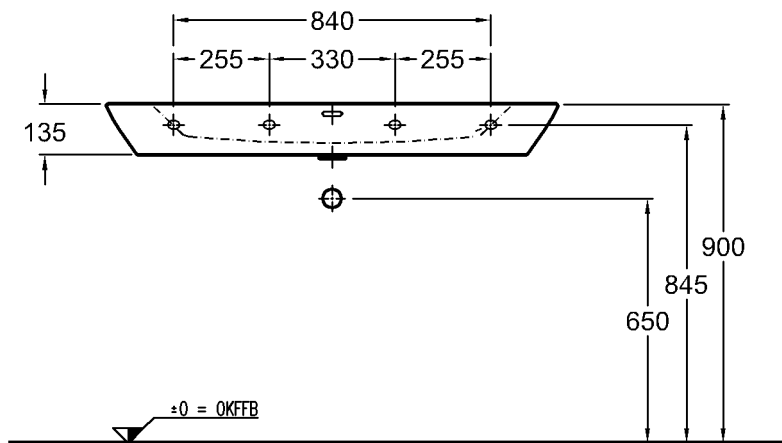

Silk

Modell: **Waschtisch**
CE, DIN EN 14688, EN 31
mit Überlauf,
ohne Hahnloch

Modell-Nr.: 121625
Maße: 1200 x 470 mm
Material: Keralith (Feinfeuerton)
Gewicht: 35,5 kg

Kombinierbarkeit: mit **Waschtischplatten**,
Modell-Nr. 816220,
816320, 816620, 816243,
816343, 816643 und
Waschtischunterschrän-
ken, Modell-Nr. 816020,
816021, 816022, 816040,
816041, 816042, der Bad-
Serie Silk.