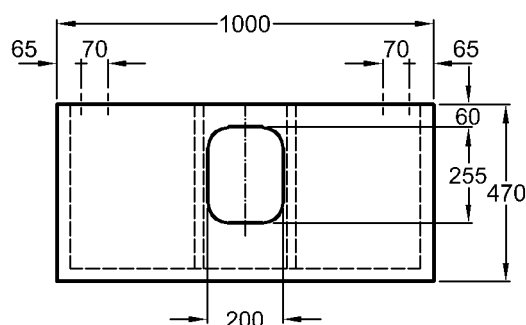

Abmessungen unterliegen den entsprechenden gültigen EN-Normen.
Die Katalogzeichnungen sind im Maßstab 1:20, falls nicht anders angegeben.