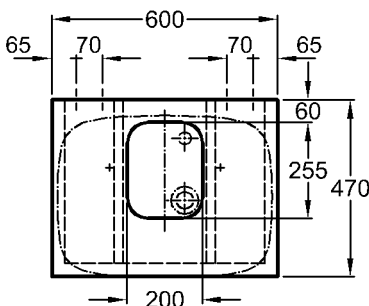

816041, 816042, der Bad-

Serie Silk.

Modell:

Halbsäule

Modell-Nr.:

292610

Maße:

225 x 349 mm

816041, 816042, der Bad-

Serie Silk.

Modell:

Standsäule

Modell-Nr.:

292600

Maße:

200 x 214 mm

X = Die genaue Waschtischhöhe ist durch Unterstellen der Säule bei Montage zu bestimmen!

KERAMAG
DESIGN

Abmessungen unterliegen den üblichen materialspezifischen Toleranzen von $\pm 2\%$. Die Katalogzeichnungen sind im Maßstab 1:20, falls nicht anders angegeben.

± 0 = OKFFB

* Armatur mit flexiblen Anschlußschläuchen verwenden!

in Kombination mit Aufsatzwaschtischen, Modell-Nr. 121650, 121655

KERAMAG
DESIGN

Abmessungen unterliegen den entsprechenden gültigen EN-Normen.
Die Katalogzeichnungen sind im Maßstab 1:20, falls nicht anders angegeben.