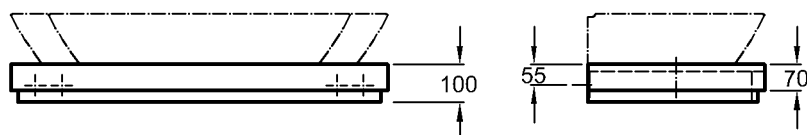

± 0 = OKFFB

* Armatur mit flexiblen Anschlußschläuchen verwenden!

Einzel montierbar nur mit Montagekonsolen:

Modell: **Montagekonsolen (2 Stück)**

Modell-Nr.: 516200

Gewicht: 2,4 kg

Kombinierbarkeit: für **Waschtischplatten** der Bad-Serie Silk bei Einzelmontage.