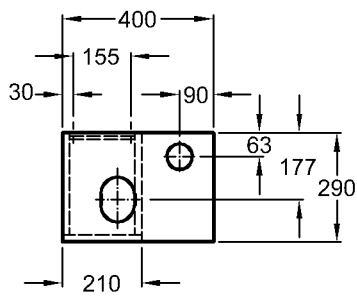

Bad-Serie

Silk

Modell:

**Handwaschbecken-
Unterschrank,**

Türanschlag links
mit 1 Tür

Modell-Nr. und
Korpus/Front:

816440 Eiche Echtholz-
furnier

816441 Wenge Pangar
Echtholz furnier

816442 Weiß Hochglanz

Maße:
Gewicht:

400 x 290 x 440 mm
9,6 kg

Kombinierbarkeit: mit **Handwaschbecken,**
Modell-Nr. 121640, der Bad-
Serie Silk.