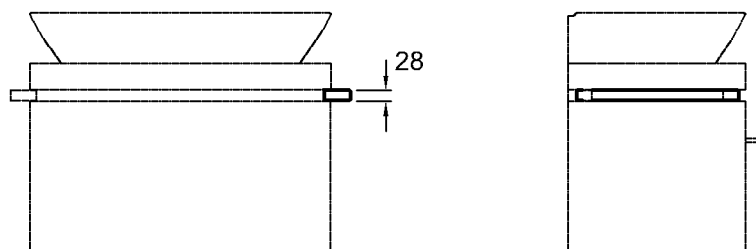

KERAMAG
DESIGN

Abmessungen unterliegen den entsprechenden gültigen EN-Normen.
Die Katalogzeichnungen sind im Maßstab 1:20, falls nicht anders angegeben.

Bad-Serie

Silk

± 0 = OKFFB

Modell: **Handtuchhalter**
 Modell-Nr.: 516045
 Oberfläche: Verchromt
 Maße: 430 x 69 x 28 mm
 Gewicht: 0,4 kg
 Kombinierbarkeit: mit allen **Waschtischplatten**, (seitliche Montage) und **Ablage aus Varicor®**, Modell-Nr. 416036, der Bad-Serie Silk.