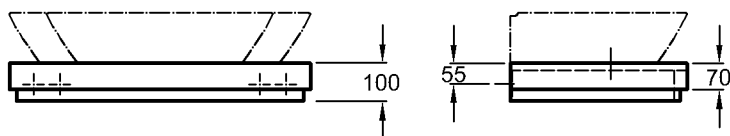

Bad-Serie

Silk

Modell: **Waschtischplatte**
mit mittigem Ausschnitt

Modell-Nr. und Oberfläche: 816280 Eiche Echtholz-furnier
816380 Wenge Pangar Echtholz-furnier
816680 Weiß Hochglanz

Maße: 800 x 470 x 100 mm

Gewicht: 7,8 kg

Kombinierbarkeit: mit **Waschtischen**, Modell-Nr. 121660, 121680, und allen **Waschtischunterschrank**en, Modell-Nr. 816080, 816081, 816082, **Handtuchhalter**, Modell-Nr. 516045, und **Kosmetik-Modul**, Modell-Nr. 816250, 816350, 816352, der Bad-Serie Silk.

± 0 = OKFFB

* Armatur mit flexiblen Anschlußschläuchen verwenden!

Einzel montierbar nur mit Montagekonsolen:

Modell: **Montagekonsolen (2 Stück)**

Modell-Nr.: 516200

Gewicht: 2,4 kg

Kombinierbarkeit: für **Waschtischplatten** der Bad-Serie Silk bei Einzelmontage.

Modell: **Waschtischplatte**
mit mittigem Ausschnitt,
inkl. Montagekonsolen

Modell-Nr. und Oberfläche: 816200 Eiche Echtholz-furnier
816300 Wenge Pangar Echtholz-furnier
816600 Weiß Hochglanz

Maße: 1000 x 470 x 100 mm

Gewicht: 12,3 kg

Kombinierbarkeit: mit **Waschtischen**, Modell-Nr. 121680, 121600, und allen **Waschtischunterschrank**en, Modell-Nr. 816010, 816011, 816012, **Handtuchhalter**, Modell-Nr. 516045, und **Kosmetik-Modul**, Modell-Nr. 816250, 81816350, 816352, der Bad-Serie Silk.

± 0 = OKFFB

* Armatur mit flexiblen Anschlußschläuchen verwenden!

Abmessungen unterliegen den entsprechenden gültigen EN-Normen.
Die Katalogzeichnungen sind im Maßstab 1:20, falls nicht anders angegeben.