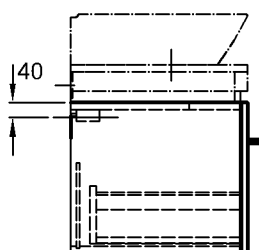

KERAMAG
 DESIGN

Bad-Serie
Silk

± 0 = OKFFB

Modell: **Waschtischunterschrank**
mit Auszug, Griff verchromt
Modell-Nr. und
Korpus/Front: 816060 Eiche Echtholz-
furnier
816061 Wenge Pangar
Echtholz furnier
816062 Weiß Hochglanz
Maße: 600 x 470 x 400 mm
Gewicht: 18,8 kg