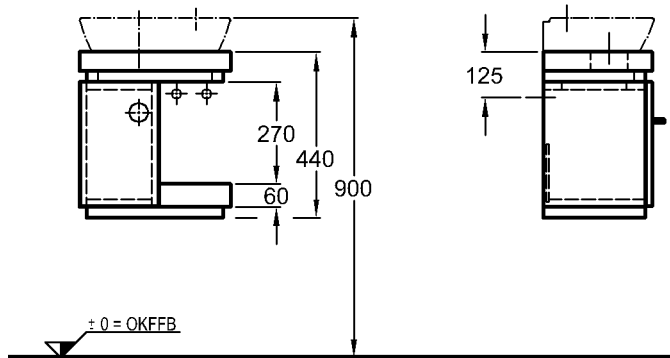

Bad-Serie

Silk

Modell:

**Handwaschbecken-
Unterschrank,**

Türanschlag links
mit 1 Tür

Modell-Nr. und
Korpus/Front:

816440 Eiche Echtholz-
furnier

816441 Wenge Pangar
Echtholz furnier

816442 Weiß Hochglanz

Maße:
Gewicht:

400 x 290 x 440 mm
9,6 kg

Kombinierbarkeit: mit **Handwaschbecken,**
Modell-Nr. 121640, der Bad-
Serie Silk.