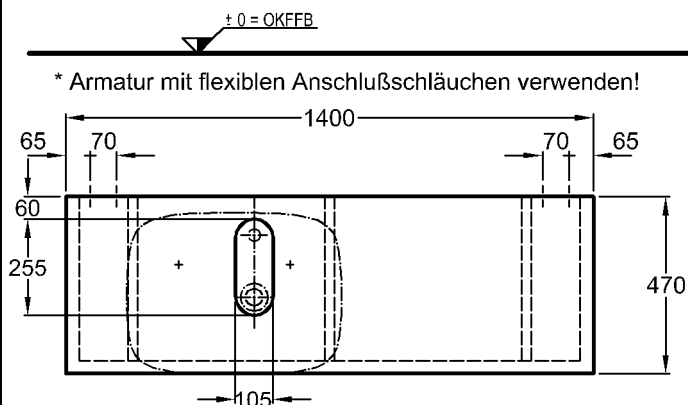

in Kombination mit Aufsatzwaschtisch, Modell-Nr. 121650