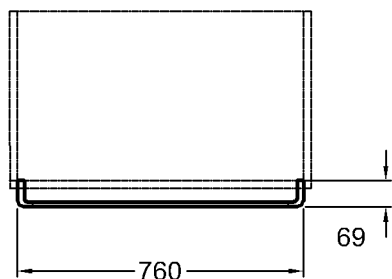

816072 Weiß Hochglanz

Maße:

380 x 560 x 450/490 mm

Gewicht:

21,0 kg

KERAMAG
DESIGN

Abmessungen unterliegen den entsprechenden gültigen EN-Normen.
Die Katalogzeichnungen sind im Maßstab 1:20, falls nicht anders angegeben.

KERAMAG
DESIGN

Abmessungen unterliegen den entsprechenden gültigen EN-Normen.
Die Katalogzeichnungen sind im Maßstab 1:20, falls nicht anders angegeben.

Bad-Serie

Silk

± 0 = OKFFB

Modell: **Handtuchhalter**
 Modell-Nr.: 516045
 Oberfläche: Verchromt
 Maße: 430 x 69 x 28 mm
 Gewicht: 0,4 kg
 Kombinierbarkeit: mit allen **Waschtischplatten**, (seitliche Montage) und **Ablage aus Varicor®**, Modell-Nr. 416036, der Bad-Serie Silk.

± 0 = OKFFB

Modell: **Handtuchhalter**
 Modell-Nr.: 516078
 Oberfläche: Verchromt
 Maße: 760 x 69 x 28 mm
 Gewicht: 0,5 kg
 Kombinierbarkeit: mit **Waschtischplatten**, Modell-Nr. 816240, 816340, 816640, 816241, 816341, 816641, 816242, 816342, 816642, 816243, 816643, 816343, (Frontmontage) und **Ablage aus Varicor®**, Modell-Nr. 416036, der Bad-Serie Silk.