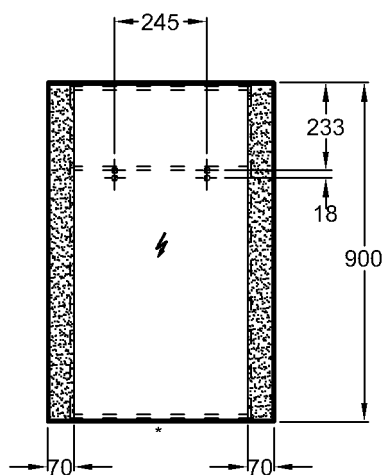

Bad-Serie

Silk

* Position Lichtschalter

Modell: **Lichtspiegeelement**
inkl. Fernbedienung, Schalter
und Anti-Beschlag
Modell-Nr.: 816560
Rahmen: Edelstahl, spiegelpoliert
Maße: 600 x 55 x 900 mm
Gewicht: 12,0 kg

± 0 = OKFFB