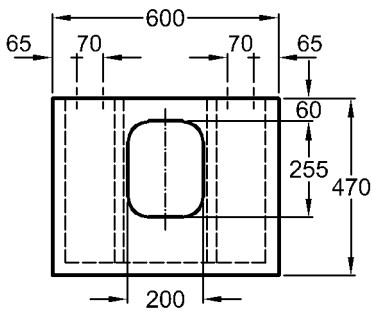

Modell: **Waschtischplatte**
mit mittigem Ausschnitt
Modell-Nr. und Oberfläche: 816260 Eiche Echtholz-
furnier
816360 Wenge Pangar
Echtholz furnier
816660 Weiß Hochglanz
Maße: 600 x 470 x 100 mm
Gewicht: 6,6 kg
Kombinierbarkeit: mit **Waschtischen**,
Modell-Nr. 121650,
121655, 121660, allen
**Waschtischunterschran-
ken**, Modell-Nr. 816060,
816061, 816062, **Hand-
tuchhalter**, Modell-Nr.
516045, und **Kosmetik-
Modul**, Modell-Nr. 816250,
816350, 816352, der Bad-
Serie Silk.

± 0 = OKFFB

* Armatur mit flexiblen Anschlußschläuchen verwenden!