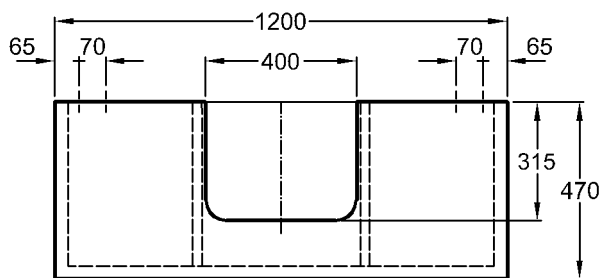

Modell: **Waschtischplatte** mit mittigem Ausschnitt, inkl. Montagekonsolen

Modell-Nr. und Oberfläche: 816220 Eiche Echtholz-furnier
816320 Wenge Pangar Echtholz-furnier
816620 Weiß Hochglanz

Maße: 1200 x 470 x 100 mm

Gewicht: 13,0 kg

Kombinierbarkeit: mit **Waschtischen**, Modell-Nr. 121600, 121625, und allen **Waschtischunterschrank**en, Modell-Nr. 816020, 816021, 816022, **Hand-tuchhalter**, Modell-Nr. 516045, und **Kosmetik-Modul**, Modell-Nr. 816250, 816350, 816352, der Bad-Serie Silk.

* Armatur mit flexiblen Anschlußschläuchen verwenden!

Modell: **Waschtischplatte** mit mittigem Ausschnitt, inkl. Montagekonsolen

Modell-Nr. und Oberfläche: 816243 Eiche Echtholz-furnier
816343 Wenge Pangar Echtholz-furnier
816643 Weiß Hochglanz

Maße: 1400 x 470 x 100 mm

Gewicht: 13,5 kg

Kombinierbarkeit: mit **Waschtischen**, Modell-Nr. 121600, 121620, 121625, und **Waschtischunterschrank**en, Modell-Nr. 816040, 816041, 816042, 816060, 816061, 816062, **Hand-tuchhalter**, Modell-Nr. 516045, 516078, und **Kosmetik-Modul**, Modell-Nr. 816250, 816350, 816352, der Bad-Serie Silk.

* Armatur mit flexiblen Anschlußschläuchen verwenden!