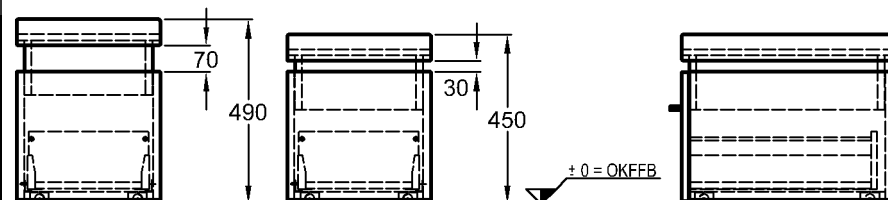

KERAMAG
DESIGN

Abmessungen unterliegen den entsprechenden gültigen EN-Normen.
Die Katalogzeichnungen sind im Maßstab 1:20, falls nicht anders angegeben.