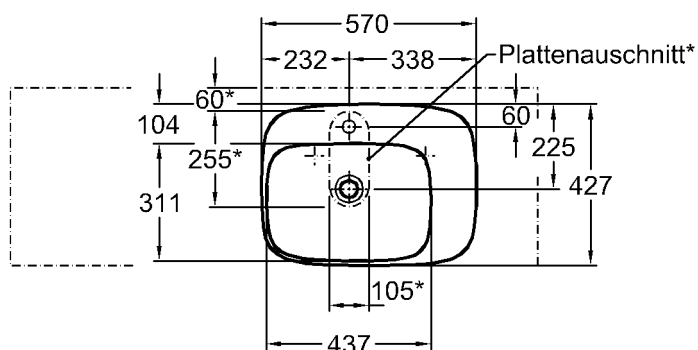

816041, 816042, der Bad-

Serie Silk.

Modell:

Halbsäule

Modell-Nr.:

292610

Maße:

225 x 349 mm

816041, 816042, der Bad-

Serie Silk.

Modell:

Standsäule

Modell-Nr.:

292600

Maße:

200 x 214 mm

X = Die genaue Waschtischhöhe ist durch Unterstellen der Säule bei Montage zu bestimmen!

KERAMAG
DESIGN

Abmessungen unterliegen den üblichen materialspezifischen Toleranzen von $\pm 2\%$. Die Katalogzeichnungen sind im Maßstab 1:20, falls nicht anders angegeben.

Abmessungen unterliegen den üblichen materialspezifischen Toleranzen von $\pm 2\%$.
Die Katalogzeichnungen sind im Maßstab 1:20, falls nicht anders angegeben.

Bad-Serie

Silk

Befestigung **

Modell: **Aufsatzwaschtisch, Ablagefläche rechts**
 CE, DIN EN 14688
 mit Hahnloch,
 ohne keramischen Überlauf