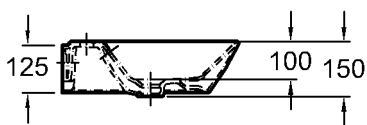

Bad-Serie

Silk

Modell: **Waschtisch**
CE, DIN EN 14688, EN 31
 mit Überlauf,
 ohne Hahnloch

Modell-Nr.: 121625
 Maße: 1200 x 470 mm
 Material: Keralith (Feinfeuerton)
 Gewicht: 35,5 kg

Kombinierbarkeit: mit **Waschtischplatten**,
 Modell-Nr. 816220,
 816320, 816620, 816243,
 816343, 816643 und
Waschtischunterschrän-
ken, Modell-Nr. 816020,
 816021, 816022, 816040,
 816041, 816042, der Bad-
 Serie Silk.