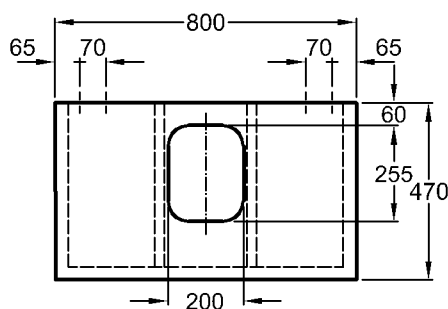

Modell: **Waschtischplatte**
mit mittigem Ausschnitt

Modell-Nr. und Oberfläche: 816280 Eiche Echtholz-furnier
816380 Wenge Pangar Echtholz-furnier
816680 Weiß Hochglanz

Maße: 800 x 470 x 100 mm

Gewicht: 7,8 kg

Kombinierbarkeit: mit **Waschtischen**, Modell-Nr. 121660, 121680, und allen **Waschtischunterschrank**en, Modell-Nr. 816080, 816081, 816082, **Handtuchhalter**, Modell-Nr. 516045, und **Kosmetik-Modul**, Modell-Nr. 816250, 816350, 816352, der Bad-Serie Silk.

± 0 = OKFFB

* Armatur mit flexiblen Anschlußschläuchen verwenden!