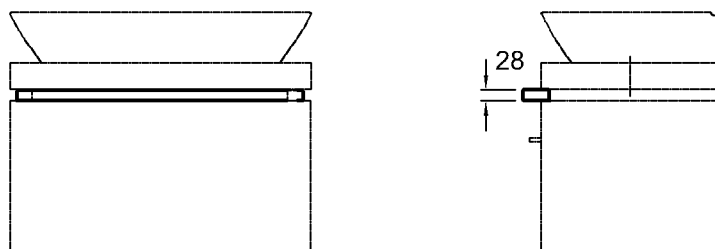

KERAMAG
DESIGN

Abmessungen unterliegen den entsprechenden gültigen EN-Normen.
Die Katalogzeichnungen sind im Maßstab 1:20, falls nicht anders angegeben.

Bad-Serie

Silk

± 0 = OKFFB

Modell: **Handtuchhalter**
 Modell-Nr.: 516045
 Oberfläche: Verchromt
 Maße: 430 x 69 x 28 mm
 Gewicht: 0,4 kg
 Kombinierbarkeit: mit allen **Waschtischplatten**, (seitliche Montage) und **Ablage aus Varicor®**, Modell-Nr. 416036, der Bad-Serie Silk.