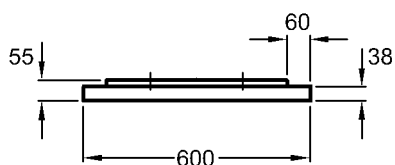

2 x 21 Watt / cool white
T5 FH 21 W
220...240V, 50...60Hz
Anti-Beschlag
Lichtschalter
+RGB LED's
mit Fernbedienung
IP 44, Schutzklasse 2

KERAMAG
DESIGN

Abmessungen unterliegen den entsprechenden gültigen EN-Normen.
Die Katalogzeichnungen sind im Maßstab 1:20, falls nicht anders angegeben.