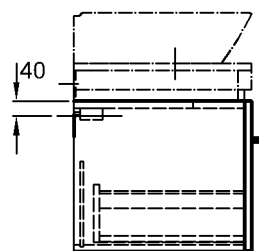

Bad-Serie
Silk

± 0 = OKFFB

Modell: **Waschtischunterschrank**
mit Auszug, Griff verchromt
Modell-Nr. und
Korpus/Front: 816060 Eiche Echtholz-
furnier
816061 Wenge Pangar
Echtholz furnier
816062 Weiß Hochglanz
Maße: 600 x 470 x 400 mm
Gewicht: 18,8 kg

Nur in Verbind- **Waschtischplatten,**
ung mit: Modell-Nr. 816260,
816360, 816660, 816240,
816340, 816640, 816241,
816341, 816641, 816242,
816342, 816642, 816243,
816343, 816643, der Bad-
Serie Silk.

Kombinierbarkeit: mit **Waschtischen,**
Modell-Nr. 121650,
121655, 121660, der Bad-
Serie Silk.

Optional:
Modell: **Schubladeneinsatz**
Modell-Nr.: 516060
Maße: 600 mm

± 0 = OKFFB

Modell: **Waschtischunterschrank**
mit Auszug, Griff verchromt
Modell-Nr. und
Korpus/Front: 816080 Eiche Echtholz-
furnier
816081 Wenge Pangar
Echtholz furnier
816082 Weiß Hochglanz
Maße: 800 x 470 x 400 mm
Gewicht: 24,0 kg

Nur in Verbind- **Waschtischplatten,**
ung mit: Modell-Nr. 816280,
816380, 816680, der Bad-
Serie Silk.

Kombinierbarkeit: mit **Waschtischen,**
Modell-Nr. 121660,
121680, der Bad-Serie Silk.

Optional:
Modell: **Schubladeneinsatz**
Modell-Nr.: 516080
Maße: 800 mm

KERAMAG
DESIGN

Abmessungen unterliegen den entsprechenden gültigen EN-Normen.
Die Katalogzeichnungen sind im Maßstab 1:20, falls nicht anders angegeben.