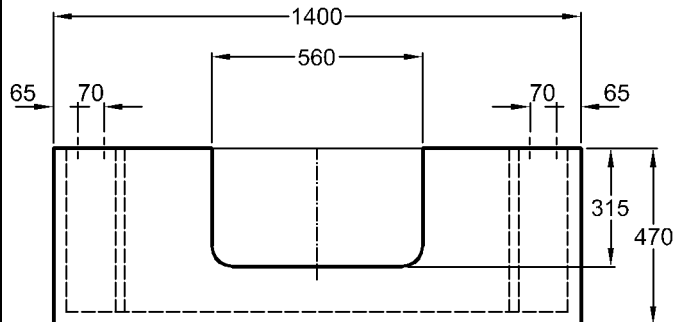

* Armatur mit flexiblen Anschlußschläuchen verwenden!

KERAMAG
DESIGN

Abmessungen unterliegen den entsprechenden gültigen EN-Normen.
Die Katalogzeichnungen sind im Maßstab 1:20, falls nicht anders angegeben.