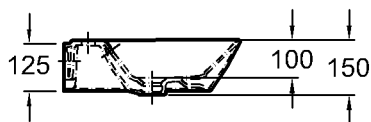

Bad-Serie

Silk