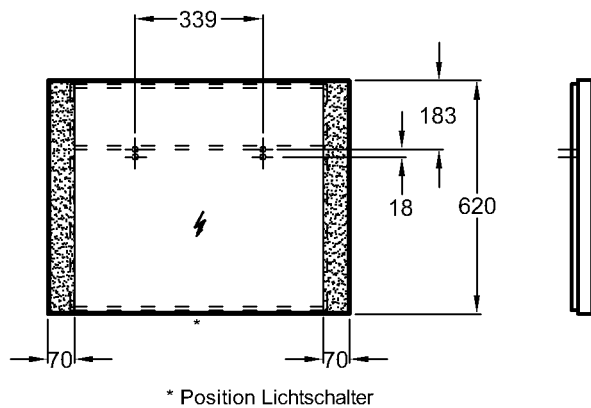

Bad-Serie

Silk

Modell:

Lichtspiegeelement

inkl. Fernbedienung, Schalter
und Anti-Beschlag

Modell-Nr.:

816580

Rahmen:

Edelstahl, spiegelpolirt

Maße:

800 x 55 x 620 mm

Gewicht:

11,8 kg

± 0 = OKFFB