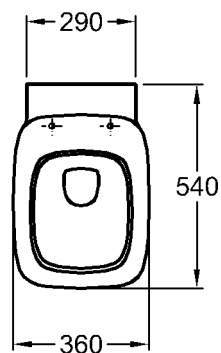

Modell:

Flachspül-WC, 6 l, wandhängend

CE, EN 997 6 A, EN 33 für WE-Kasten, inkl. verdeckte Wandbefestigung

Modell-Nr.:

203670

Material:

Keravit (Sanitärporzellan)

Gewicht:

28,7 kg

Modell:

Silk WC-Sitz mit Deckel, nach DIN 19516

Befestigung von oben

Modell-Nr.:

572620 mit Absenkautomatik

Scharniere:

Metall

Gewicht:

3,0 kg

Kombinierbarkeit: mit **WCs** der Bad-Serie Silk.

* Zur Montage ist ein verlängerter Ablaufstutzen erforderlich!