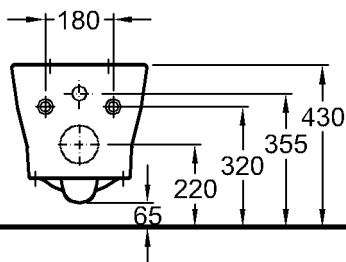

Modell:

Flachspül-WC, 6 l, wandhängend

CE, EN 997 6 A, EN 33 für WE-Kasten, inkl. verdeckte Wandbefestigung

Modell-Nr.:

203670

Material:

Keravit (Sanitärporzellan)

Gewicht:

28,7 kg

Modell:

Silk WC-Sitz mit Deckel, nach DIN 19516

Befestigung von oben

Modell-Nr.:

572620 mit Absenkautomatik

Scharniere:

Metall

Gewicht:

3,0 kg

Kombinierbarkeit: mit **WCs** der Bad-Serie Silk.

* Zur Montage ist ein verlängerter Ablaufstutzen erforderlich!