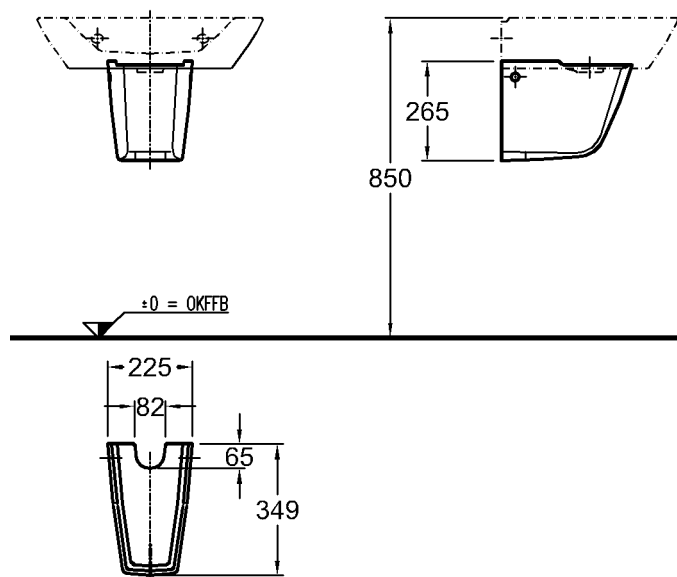

Modell-Nr.:

121660

Maße:

600 x 470 mm

Material:

Keralith (Feinfeuerton)

Gewicht:

15,4 kg

800 x 470 mm

Material:

Keralith (Feinfeuerton)

Gewicht:

19,8 kg

Kombinierbarkeit: mit **Standsäule**, Modell-Nr.292600, **Halbsäule**,

Modell-Nr. 292610,

Waschtischplatten,

816041, 816042, der Bad-

Serie Silk.

Modell:

Halbsäule

Modell-Nr.:

292610

Maße:

225 x 349 mm

X = Die genaue Waschtischhöhe ist durch Unterstellen der Säule bei Montage zu bestimmen!

KERAMAG
DESIGN

Abmessungen unterliegen den üblichen materialspezifischen Toleranzen von $\pm 2\%$. Die Katalogzeichnungen sind im Maßstab 1:20, falls nicht anders angegeben.