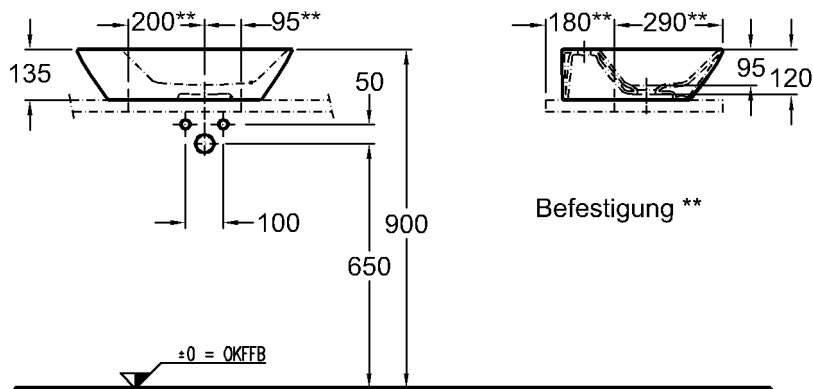

Bad-Serie

Silk

Befestigung **