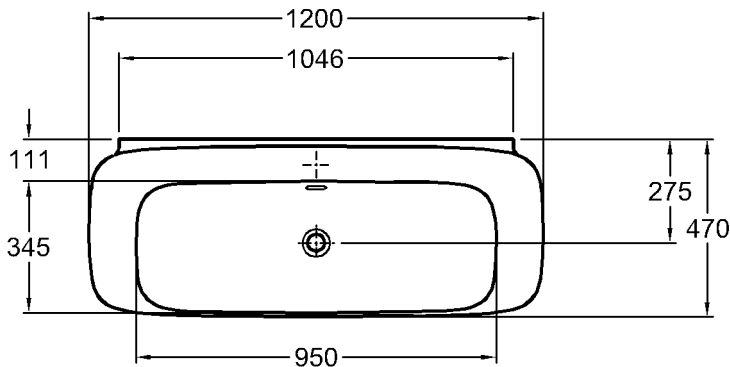

816041, 816042, der Bad-

Serie Silk.

Modell:

Halbsäule

Modell-Nr.:

292610

Maße:

225 x 349 mm

X = Die genaue Waschtischhöhe ist durch Unterstellen der Säule bei Montage zu bestimmen!

KERAMAG
DESIGN

Abmessungen unterliegen den üblichen materialspezifischen Toleranzen von $\pm 2\%$. Die Katalogzeichnungen sind im Maßstab 1:20, falls nicht anders angegeben.

KERAMAG
 DESIGN

Abmessungen unterliegen den üblichen materialspezifischen Toleranzen von $\pm 2\%$.
 Die Katalogzeichnungen sind im Maßstab 1:20, falls nicht anders angegeben.

Bad-Serie

Silk

Modell:

HandwaschbeckenCE, DIN EN 14688, EN 31
mit Hahnloch

Modell-Nr.:

121640

Maße:

400 x 295 mm

Material:

Keravit (Sanitärporzellan)

Gewicht:

6,2 kg