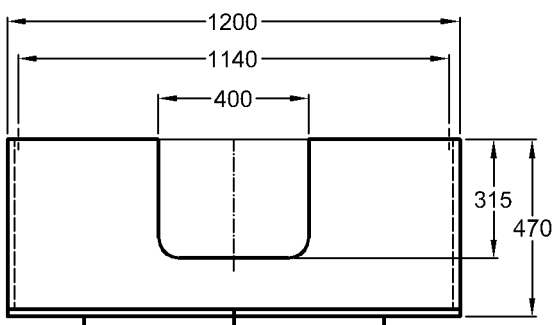

Bad-Serie
Silk

± 0 = OKFFB

Modell: **Waschtischunterschrank**
mit Auszug, Griff verchromt
Modell-Nr. und
Korpus/Front: 816010 Eiche Echtholz-
furnier
816011 Wenge Pangar
Echtholz furnier
816012 Weiß Hochglanz
Maße: 1000 x 470 x 400 mm
Gewicht: 28,5kg

Nur in Verbin- **Waschtischplatten**,
dung mit: Modell-Nr. 816200,
816300, 816600, der Bad-
Serie Silk.

Kombinierbarkeit: mit **Waschtischen**,
Modell-Nr. 121680,
121600, der Bad-Serie Silk.

Optional:
Modell: **Schubladeneinsatz**
Modell-Nr.: 516100
Maße: 1000 mm

± 0 = OKFFB

Modell: **Waschtischunterschrank**
mit 2 Auszügen, 2 Griffen
verchromt
Modell-Nr. und
Korpus/Front: 816020 Eiche Echtholz-
furnier
816021 Wenge Pangar
Echtholz furnier
816022 Weiß Hochglanz
Maße: 1200 x 470 x 400 mm
Gewicht: 37,2 kg

Nur in Verbin- **Waschtischplatten**,
dung mit: Modell-Nr. 816220,
816320, 816620, der Bad-
Serie Silk.

Kombinierbarkeit: mit **Waschtischen**,
Modell-Nr. 121600,
121625, der Bad-Serie Silk.

Optional:
Modell: **Schubladeneinsatz**
Modell-Nr.: 516060
Maße: 600 mm