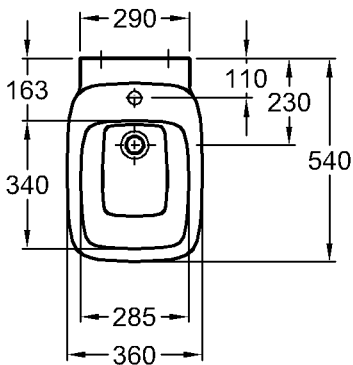

Bad-Serie

Silk

Modell:

Bidet, wandhängend,
CE, DIN EN 14528, EN 36
mit Hahnloch,
zur Montage einer Einloch-
armatur mit flexiblen
Anschlussschläuchen

Modell-Nr.:

232600

Material:

Keravit (Sanitärporzellan)

Gewicht:

21,7 kg