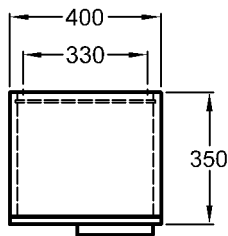

Modell:

**Seitenschrank,
Türanschlag rechts/links**

mit 1 Tür, 2 Einlegeböden,

Griff verchromt,

Modell-Nr. und
Korpus/Front:

816050 Eiche Echtholz-
furnier

816051 Wenge Pangar
Echtholz furnier

816052 Weiß Hochglanz

Maße:

400 x 350 x 1035 mm

Gewicht:

19,6kg