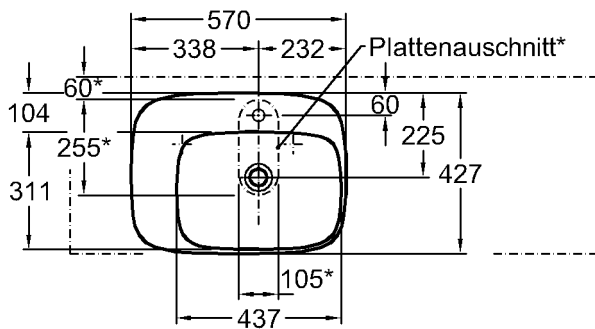

816041, 816042, der Bad-

Serie Silk.

Modell:

Halbsäule

Modell-Nr.:

292610

Maße:

225 x 349 mm

X = Die genaue Waschtischhöhe ist durch Unterstellen der Säule bei Montage zu bestimmen!

KERAMAG
DESIGN

Abmessungen unterliegen den üblichen materialspezifischen Toleranzen von $\pm 2\%$. Die Katalogzeichnungen sind im Maßstab 1:20, falls nicht anders angegeben.

Modell-Nr.:

121640

Maße:

400 x 295 mm

Material:

Keravit (Sanitärporzellan)

Gewicht:

6,2 kg

Bad-Serie

Silk

Befestigung **

Modell:

**Aufsatzwaschtisch,
Ablagefläche links**

CE, DIN EN 14688

mit Hahnloch,
ohne keramischen Überlauf

Modell-Nr.: