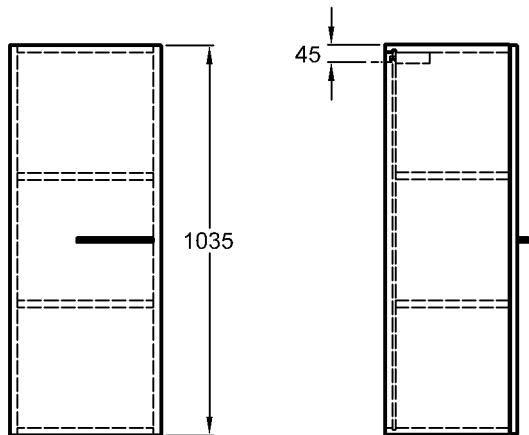

Bad-Serie

Silk

± 0 = OKFFB