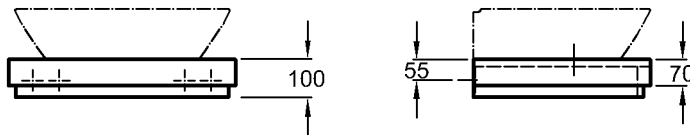

Gewicht:

21,7 kg

Bad-Serie

Silk

Modell: **Waschtischplatte**
mit mittigem Ausschnitt
Modell-Nr. und Oberfläche: 816260 Eiche Echtholz-
furnier
816360 Wenge Pangar
Echtholz furnier
816660 Weiß Hochglanz
Maße: 600 x 470 x 100 mm
Gewicht: 6,6 kg
Kombinierbarkeit: mit **Waschtischen**,
Modell-Nr. 121650,
121655, 121660, allen
**Waschtischunterschran-
ken**, Modell-Nr. 816060,
816061, 816062, **Hand-
tuchhalter**, Modell-Nr.
516045, und **Kosmetik-
Modul**, Modell-Nr. 816250,
816350, 816352, der Bad-
Serie Silk.