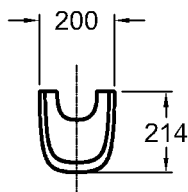

Modell-Nr.:

121660

Maße:

600 x 470 mm

Material:

Keralith (Feinfeuerton)

Gewicht:

15,4 kg

800 x 470 mm

Material:

Keralith (Feinfeuerton)

Gewicht:

19,8 kg

Kombinierbarkeit: mit **Standsäule**, Modell-Nr.292600, **Halbsäule**,

Modell-Nr. 292610,

Waschtischplatten,

816041, 816042, der Bad-

Serie Silk.

Modell:

Halbsäule

Modell-Nr.:

292610

Maße:

225 x 349 mm

X = Die genaue Waschtischhöhe ist durch Unterstellen der Säule bei Montage zu bestimmen!

KERAMAG
DESIGN

Abmessungen unterliegen den üblichen materialspezifischen Toleranzen von $\pm 2\%$. Die Katalogzeichnungen sind im Maßstab 1:20, falls nicht anders angegeben.