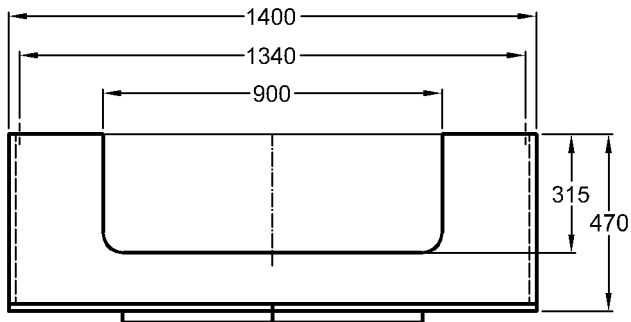

Optional:

Modell:

Schubladeneinsatz

Modell-Nr.:

516070

Maße:

700 mm

KERAMAG
DESIGN