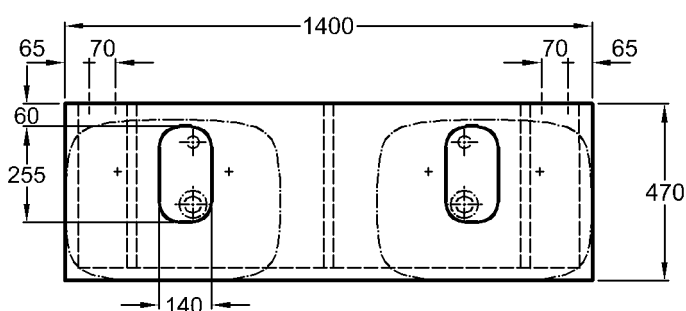

* Armatur mit flexiblen Anschlußschläuchen verwenden!