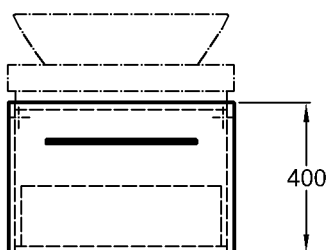

Bad-Serie
Silk