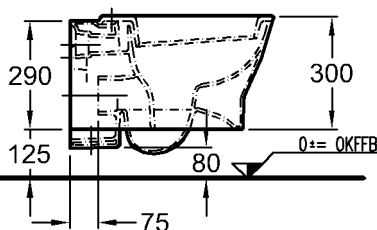

Bad-Serie

Silk

Modell:

Tiefspül-WC, 6 l, wandhängend

CE, EN 997 6 AC, EN 33, für WE-Kasten oder Wandeinbaudruckspüler, inkl. verdeckte Wandbefestigung

Modell-Nr.:

203650

Material:

Keravit (Sanitärporzellan)

Gewicht:

25,2 kg

Modell:

Silk WC-Sitz mit Deckel, nach DIN 19516

Befestigung von oben

Modell-Nr.:

572620 mit Absenkautomatik

Scharniere:

Metall

Gewicht:

2,9 kg

Kombinierbarkeit: mit **WCs** der Bad-Serie Silk.

* Zur Montage ist ein verlängerter Ablaufstutzen erforderlich!