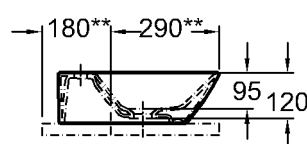

Abmessungen unterliegen den üblichen materialspezifischen Toleranzen von $\pm 2\%$.
Die Katalogzeichnungen sind im Maßstab 1:20, falls nicht anders angegeben.

Bad-Serie

Silk

Befestigung **

Modell: **Aufsatzwaschtisch, Ablagefläche rechts**
 CE, DIN EN 14688
 mit Hahnloch,
 ohne keramischen Überlauf