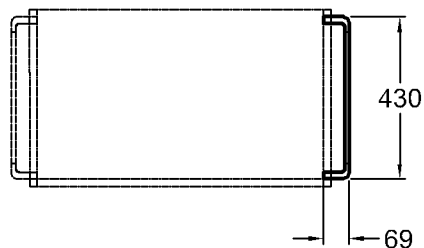

KERAMAG
DESIGN

Abmessungen unterliegen den entsprechenden gültigen EN-Normen.
Die Katalogzeichnungen sind im Maßstab 1:20, falls nicht anders angegeben.

Bad-Serie

Silk

± 0 = OKFFB

Modell: **Handtuchhalter**
 Modell-Nr.: 516045
 Oberfläche: Verchromt
 Maße: 430 x 69 x 28 mm
 Gewicht: 0,4 kg
 Kombinierbarkeit: mit allen **Waschtischplatten**, (seitliche Montage) und **Ablage aus Varicor®**, Modell-Nr. 416036, der Bad-Serie Silk.