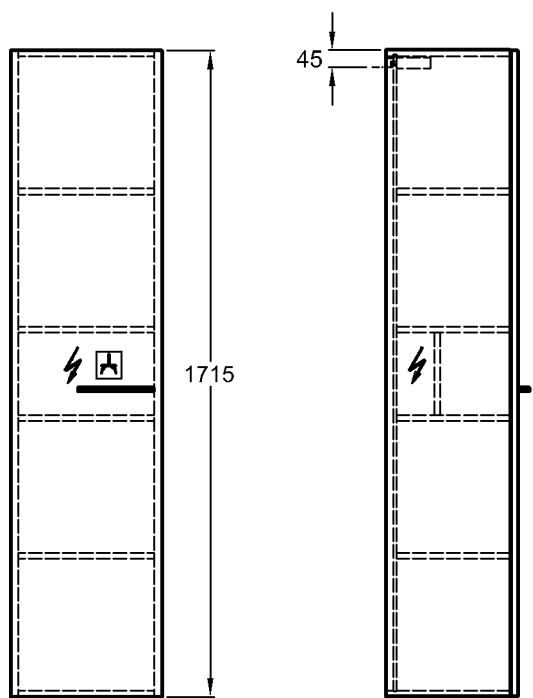

Bad-Serie

Silk

± 0 = OKFFB