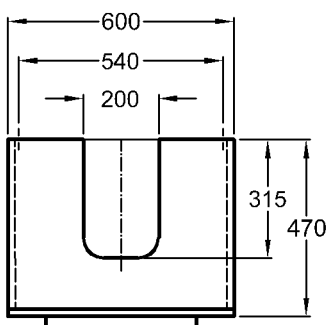

± 0 = OKFFB

Modell: **Waschtischunterschrank**
mit Auszug, Griff verchromt
Modell-Nr. und
Korpus/Front: 816060 Eiche Echtholz-
furnier
816061 Wenge Pangar
Echtholz furnier
816062 Weiß Hochglanz
Maße: 600 x 470 x 400 mm
Gewicht: 18,8 kg

Nur in Verbind- **Waschtischplatten,**
ung mit: Modell-Nr. 816260,
816360, 816660, 816240,
816340, 816640, 816241,
816341, 816641, 816242,
816342, 816642, 816243,
816343, 816643, der Bad-
Serie Silk.

Kombinierbarkeit: mit **Waschtischen,**
Modell-Nr. 121650,
121655, 121660, der Bad-
Serie Silk.

Optional:
Modell: **Schubladeneinsatz**
Modell-Nr.: 516060
Maße: 600 mm