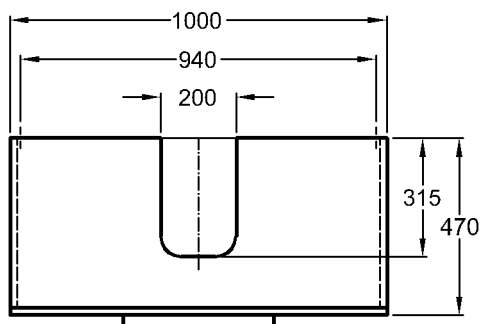

± 0 = OKFFB

Modell: **Waschtischunterschrank**
mit Auszug, Griff verchromt
Modell-Nr. und
Korpus/Front: 816010 Eiche Echtholz-
furnier
816011 Wenge Pangar
Echtholz furnier
816012 Weiß Hochglanz
Maße: 1000 x 470 x 400 mm
Gewicht: 28,5kg

Nur in Verbin- **Waschtischplatten**,
dung mit: Modell-Nr. 816200,
816300, 816600, der Bad-
Serie Silk.

Kombinierbarkeit: mit **Waschtischen**,
Modell-Nr. 121680,
121600, der Bad-Serie Silk.

Optional:
Modell: **Schubladeneinsatz**
Modell-Nr.: 516100
Maße: 1000 mm