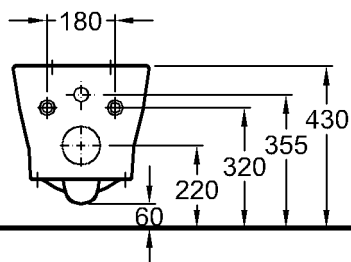

Bad-Serie

Silk

Modell:

Tiefspül-WC, 6 l, wandhängend

CE, EN 997 6 AC, EN 33, für WE-Kasten oder Wandeinbaudruckspüler, inkl. verdeckte Wandbefestigung

Modell-Nr.:

203650

Material:

Keravit (Sanitärporzellan)

Gewicht:

25,2 kg

Modell:

Silk WC-Sitz mit Deckel, nach DIN 19516

Befestigung von oben

Modell-Nr.:

572620 mit Absenkautomatik

Scharniere:

Metall

Gewicht:

2,9 kg

Kombinierbarkeit: mit **WCs** der Bad-Serie Silk.

* Zur Montage ist ein verlängerter Ablaufstutzen erforderlich!