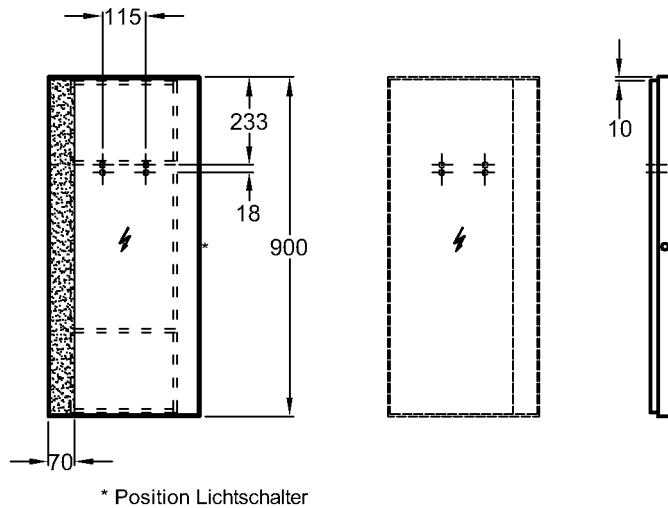

Bad-Serie
Silk

Modell: **Lichtspiegelement,**
rechts oder links,
mit Schalter und Anti-
Beschlag
Modell-Nr.: 816540
Rahmen: Edelstahl, spiegelpoliert
Maße: 400 x 55 x 900 mm
Gewicht: 8,5 kg

± 0 = OKFFB

1 x 21 Watt / cool white
T5 FH 21 W
220....240V, 50....60Hz
Anti-Beschlag
Lichtschalter
IP 44, Schutzklasse 2