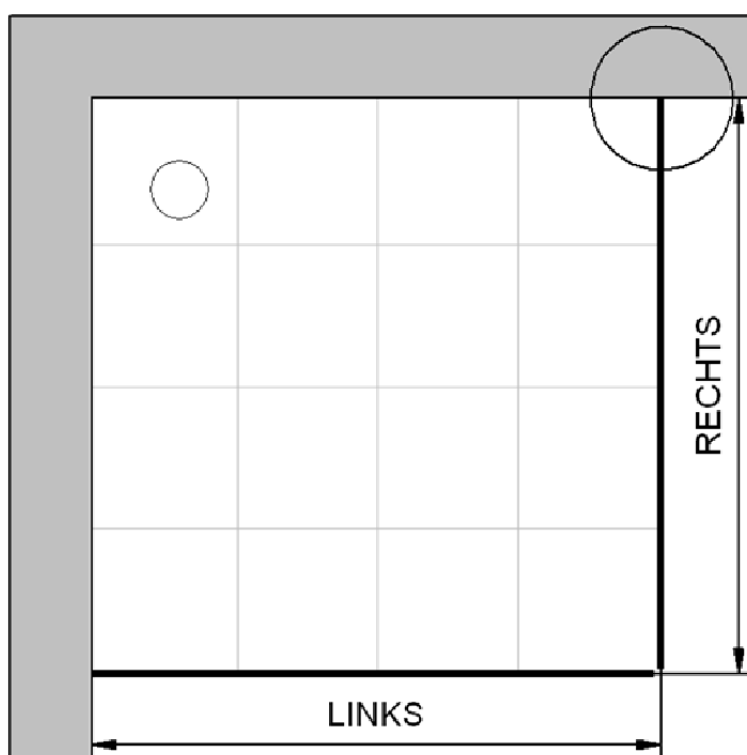

Fliesenmaß für Standard Duschen

Artikel-Nummer Schulte (Express - Plus): EP326608

Produkt: Eckeinstieg mit Drehfalttür 4-tlg.

Serie: Style (Frankreich) New Style (Ungarn)

Einbautyp: Ecklösung

Einbaumaße:

links: 1000 mm x rechts: 1000 mm

Fliesenmaß 967 mm, Verstellung - 8 / + 10

Fliesenmaß 967 mm, Verstellung - 8 / + 10

Außenkante Profil für Standard Duschen

Artikel-Nummer Schulte (Express - Plus): EP326608

Produkt: Eckeinstieg mit Drehfalttür 4-tlg.

Serie: Style (Frankreich) New Style (Ungarn)

Einbautyp: Ecklösung

Einbaumaße:

links: 1000 mm x rechts: 1000 mm

AK Profil 978 mm, Verstellung - 8 / + 10

AK Profil 978 mm, Verstellung - 8 / + 10

Innenkante Profil für Standard Duschen

Artikel-Nummer Schulte (Express - Plus): EP326608

Produkt: Eckeinstieg mit Drehfalttür 4-tlg.

Serie: Style (Frankreich) New Style (Ungarn)

Einbautyp: Ecklösung

Einbaumaße:

links: 1000 mm x rechts: 1000 mm

Maß IK Profil 959 mm, Verstellung - 8 / + 10