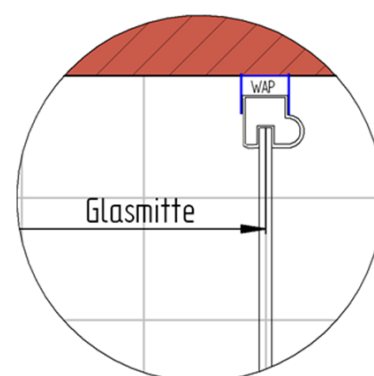

Fliesenmaß für Standard Duschen

Artikel-Nummer Schulte (Express - Plus): EP326608

Produkt: Eckeinstieg mit Drehfalttür 4-tlg.

Serie: Style (Frankreich) New Style (Ungarn)

Einbautyp: Ecklösung

Einbaumaße:

links: 1000 mm x rechts: 1000 mm

Fliesenmaß 967 mm, Verstellung - 8 / + 10

Fliesenmaß 967 mm, Verstellung - 8 / + 10

Außenkante Profil für Standard Duschen

Artikel-Nummer Schulte (Express - Plus): EP326608

Produkt: Eckeinstieg mit Drehfalttür 4-tlg.

Serie: Style (Frankreich) New Style (Ungarn)

Einbautyp: Ecklösung

Einbaumaße:

links: 1000 mm x rechts: 1000 mm

AK Profil 978 mm, Verstellung - 8 / + 10

AK Profil 978 mm, Verstellung - 8 / + 10

Innenkante Profil für Standard Duschen

Artikel-Nummer Schulte (Express - Plus): EP326608

Produkt: Eckeinstieg mit Drehfalttür 4-tlg.

Serie: Style (Frankreich) New Style (Ungarn)

Einbautyp: Ecklösung

Einbaumaße:

links: 1000 mm x rechts: 1000 mm

Maß IK Profil 959 mm, Verstellung - 8 / + 10