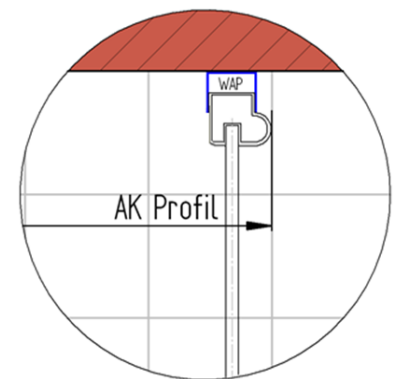

Fliesenmaß für Standard Duschen

Artikel-Nummer Schulte (Express - Plus): EP326608

Produkt: Eckeinstieg mit Drehfalttür 4-tlg.

Serie: Style (Frankreich) New Style (Ungarn)

Einbautyp: Ecklösung

Einbaumaße:

links: 1000 mm x rechts: 1000 mm

Fliesenmaß 967 mm, Verstellung - 8 / + 10

Fliesenmaß 967 mm, Verstellung - 8 / + 10

Außenkante Profil für Standard Duschen

Artikel-Nummer Schulte (Express - Plus): EP326608

Produkt: Eckeinstieg mit Drehfalttür 4-tlg.

Serie: Style (Frankreich) New Style (Ungarn)

Einbautyp: Ecklösung

Einbaumaße:

links: 1000 mm x rechts: 1000 mm

AK Profil 978 mm, Verstellung - 8 / + 10

AK Profil 978 mm, Verstellung - 8 / + 10

Innenkante Profil für Standard Duschen

Artikel-Nummer Schulte (Express - Plus): EP326608

Produkt: Eckeinstieg mit Drehfalttür 4-tlg.

Serie: Style (Frankreich) New Style (Ungarn)

Einbautyp: Ecklösung

Einbaumaße:

links: 1000 mm x rechts: 1000 mm

Maß IK Profil 959 mm, Verstellung - 8 / + 10