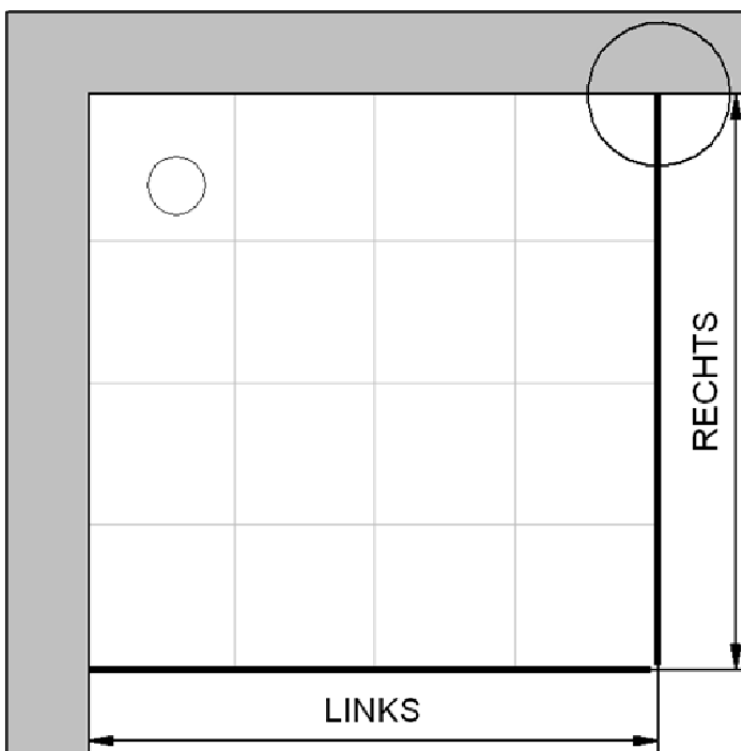

Fliesenmaß für Standard Duschen

Artikel-Nummer Schulte (Express - Plus): EP326608

Produkt: Eckeinstieg mit Drehfalttür 4-tlg.

Serie: Style (Frankreich) New Style (Ungarn)

Einbautyp: Ecklösung

Einbaumaße:

links: 1000 mm x rechts: 1000 mm

Serie: Style (Frankreich) New Style (Ungarn)

Einbautyp: Ecklösung

Einbaumaße:

links: 1000 mm x rechts: 1000 mm

AK Profil 978 mm, Verstellung - 8 / + 10

AK Profil 978 mm, Verstellung - 8 / + 10

Innenkante Profil für Standard Duschen

Artikel-Nummer Schulte (Express - Plus): EP326608

Produkt: Eckeinstieg mit Drehfalttür 4-tlg.

Serie: Style (Frankreich) New Style (Ungarn)

Einbautyp: Ecklösung

Einbaumaße:

links: 1000 mm x rechts: 1000 mm

Maß IK Profil 959 mm, Verstellung - 8 / + 10

Maß IK Profil 959 mm, Verstellung - 8 / + 10