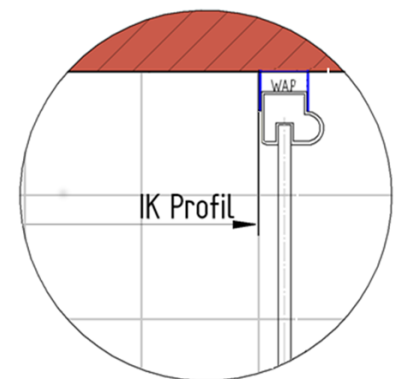

Fliesenmaß für Standard Duschen

Artikel-Nummer Schulte (Express - Plus): EP326608

Produkt: Eckeinstieg mit Drehfalttür 4-tlg.

Serie: Style (Frankreich) New Style (Ungarn)

Einbautyp: Ecklösung

Einbaumaße:

links: 1000 mm x rechts: 1000 mm

Serie: Style (Frankreich) New Style (Ungarn)

Einbautyp: Ecklösung

Einbaumaße:

links: 1000 mm x rechts: 1000 mm

AK Profil 978 mm, Verstellung - 8 / + 10

AK Profil 978 mm, Verstellung - 8 / + 10

Innenkante Profil für Standard Duschen

Artikel-Nummer Schulte (Express - Plus): EP326608

Produkt: Eckeinstieg mit Drehfalttür 4-tlg.

Serie: Style (Frankreich) New Style (Ungarn)

Einbautyp: Ecklösung

Einbaumaße:

links: 1000 mm x rechts: 1000 mm

Maß IK Profil 959 mm, Verstellung - 8 / + 10

Maß IK Profil 959 mm, Verstellung - 8 / + 10