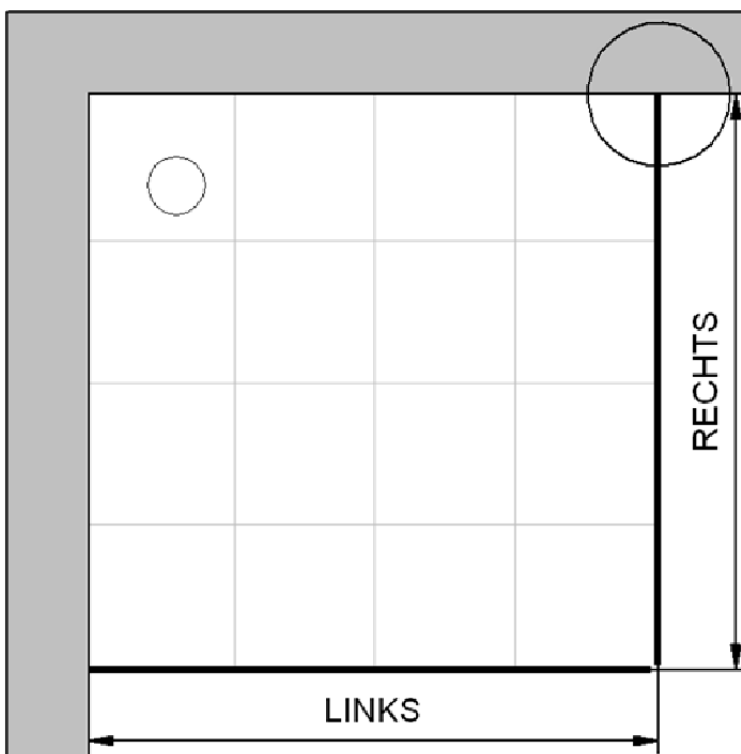

Fliesenmaß für Standard Duschen

Artikel-Nummer Schulte (Express - Plus): EP326608

Produkt: Eckeinstieg mit Drehfalttür 4-tlg.

Serie: Style (Frankreich) New Style (Ungarn)

Einbautyp: Ecklösung

Einbaumaße:

links: 1000 mm x rechts: 1000 mm

Fliesenmaß 967 mm, Verstellung - 8 / + 10

Fliesenmaß 967 mm, Verstellung - 8 / + 10

Außenkante Profil für Standard Duschen

Artikel-Nummer Schulte (Express - Plus): EP326608

Produkt: Eckeinstieg mit Drehfalttür 4-tlg.

Serie: Style (Frankreich) New Style (Ungarn)

Einbautyp: Ecklösung

Einbaumaße:

links: 1000 mm x rechts: 1000 mm

AK Profil 978 mm, Verstellung - 8 / + 10

AK Profil 978 mm, Verstellung - 8 / + 10

Innenkante Profil für Standard Duschen

Artikel-Nummer Schulte (Express - Plus): EP326608

Produkt: Eckeinstieg mit Drehfalttür 4-tlg.

Serie: Style (Frankreich) New Style (Ungarn)

Einbautyp: Ecklösung

Einbaumaße:

links: 1000 mm x rechts: 1000 mm

Maß IK Profil 959 mm, Verstellung - 8 / + 10