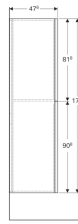

Geberit Acanto Hochschrank mit zwei Auszügen

Beispielbild

Eigenschaften

- Wandhängend
- Mit zwei Fächern
- Griff zum Öffnen
- Schublade mit Selbsteinzug
- Feuchtigkeitsbeständig
- Front aus Spanplatte mit Glasabdeckung

- Vormontiert geliefert

Technische Daten

Werkstoff | Hochverdichtete Dreischicht-Holzspanplatte

Lieferumfang

- Befestigungsmaterial

Art.-Nr.	Farbe / Oberfläche	B	H	T
500.638.01.2	Korpus: lackiert hochglänzend / weiß Auszüge: Glas glänzend / weiß	22 cm	173 cm	47.6 cm
500.638.JL.2	Korpus: lackiert matt / sand-grau Auszüge: Glas glänzend / sand-grau	22 cm	173 cm	47.6 cm
500.638.JK.2	Korpus: lackiert matt / lava Auszüge: Glas glänzend / lava	22 cm	173 cm	47.6 cm
500.638.16.1	Korpus: lackiert matt / schwarz Auszüge: Glas glänzend / schwarz	22 cm	173 cm	47.6 cm