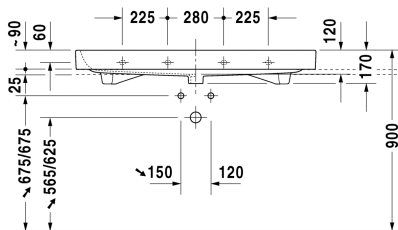

Möbelwaschtisch geschliffen # 231812..25 / 231812..27

|< 1200 mm >|

Möbelwaschtisch geschliffen	Größe	Gewicht	Bestellnummer
mit Überlauf, mit Hahnlochbank, Überlaufclip Chrom inklusive, 1200 mm			
Farben			
00 Weiss			
Variante			
●●● mit Hahnlochbank, Überlaufclip Chrom inklusive, mit Überlauf	1200 x 505 mm	32,700 kg	231812..25
● mit Hahnlochbank, Überlaufclip Chrom inklusive, mit Überlauf	1200 x 505 mm	32,700 kg	231812..27
Sanitärkeramiken mit der speziellen WonderGliss Oberflächen Ausführung bleiben sauber und gut aussehend für eine lange Zeit. Wenn Sie WonderGliss bestellen fügen Sie bitte eine "1" als elfte Ziffer zur Bestellnummer hinzu.			
Zubehör			
Design Siphon		1,500 kg	005036
Design Eckventil inklusive Rosette	1/2" mm	0,500 kg	003045
Ausschreibungstext			
DURAVIT Happy D. 2 Möbel-Waschtisch geschliffen, Design by sieger design, mit Überlauf aus Sanitärkeramik mit Hahnlochbank. Rechteckige Beckenform mit abgerundeten Ecken und feine Radien in unverwechselbarer Form des Buchstaben D. Überlaufclip Chrom inklusive. Abmessungen(BxTxH) 1200x505x170/90mm. Weiß. Montage mit Einlochmatur Best.Nr.2318120027. Montage mit Dreilochmatur Best.Nr.2318120025. Montage ohne Hahnloch Best.Nr.2318120028.			

Alle Zeichnungen enthalten alle notwendigen Maße (mm), die den üblichen Toleranzen unterliegen. Exakte Maße können nur am Produkt abgenommen werden.