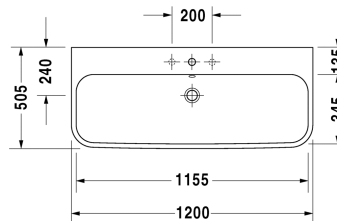

Möbelwaschtisch geschliffen # 231812..25 / 231812..27

|< 1200 mm >|

Möbelwaschtisch geschliffen	Größe	Gewicht	Bestellnummer
mit Überlauf, mit Hahnlochbank, Überlaufclip Chrom inklusive, 1200 mm			
Farben			
00 Weiss			
Variante			
●●● mit Hahnlochbank, Überlaufclip Chrom inklusive, mit Überlauf	1200 x 505 mm	32,700 kg	231812..25
● mit Hahnlochbank, Überlaufclip Chrom inklusive, mit Überlauf	1200 x 505 mm	32,700 kg	231812..27
Sanitärkeramiken mit der speziellen WonderGliss Oberflächen Ausführung bleiben sauber und gut aussehend für eine lange Zeit. Wenn Sie WonderGliss bestellen fügen Sie bitte eine "1" als elfte Ziffer zur Bestellnummer hinzu.			
Zubehör			
Design Siphon		1,500 kg	005036
Design Eckventil inklusive Rosette	1/2" mm	0,500 kg	003045
Ausschreibungstext			
DURAVIT Happy D. 2 Möbel-Waschtisch geschliffen, Design by sieger design, mit Überlauf aus Sanitärkeramik mit Hahnlochbank. Rechteckige Beckenform mit abgerundeten Ecken und feine Radien in unverwechselbarer Form des Buchstaben D. Überlaufclip Chrom inklusive. Abmessungen(BxTxH) 1200x505x170/90mm. Weiß. Montage mit Einlochmatur Best.Nr.2318120027. Montage mit Dreilochmatur Best.Nr.2318120025. Montage ohne Hahnloch Best.Nr.2318120028.			

Alle Zeichnungen enthalten alle notwendigen Maße (mm), die den üblichen Toleranzen unterliegen. Exakte Maße können nur am Produkt abgenommen werden.