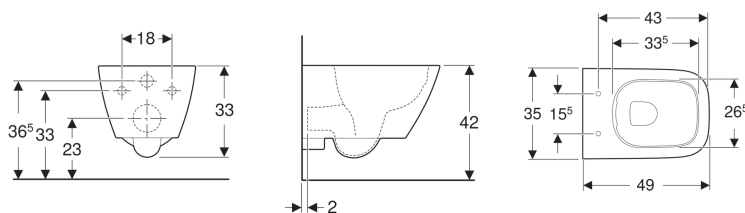

Geberit Smyle Square Wand-WC Tiefspüler, verkürzte Ausladung, geschlossene Form, Rimfree

Beispielbild

Verwendungszwecke

- Für UP-Spülkästen
- Für Druckspüler

Eigenschaften

- Wandhängend
- Tiefspül-WC
- Rimfree
- Einfache Befestigung durch Geberit Wandbefestigung Typ EFF2 für WC
- Typ 1, Vollmenge 6 / 5 l, nach EN 997

- Spült mit 4.5 l
- Geschlossene Form
- Verdeckte Befestigung

Technische Daten

Werkstoff | Sanitärkeramik

Lieferumfang

- Befestigungsmaterial

Zusätzlich zu bestellen

- WC-Sitz

| Art.-Nr. | Farbe / Oberfläche | B | H | T | |
|--------------|--------------------|-------|-------|-------|-----|
| 500.379.01.1 | weiß | 35 cm | 33 cm | 49 cm | Neu |
| 500.379.01.8 | weiß / KeraTect | 35 cm | 33 cm | 49 cm | Neu |

Zubehör

- Geberit Smyle Square WC-Sitz, schmales Design
- Geberit Smyle Square WC-Sitz, schmales Design, Sandwichform