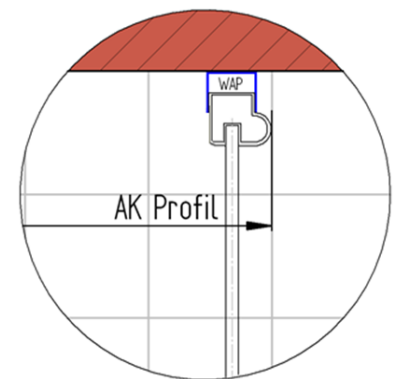

Fliesenmaß für Standard Duschen

Artikel-Nummer Schulte (Express - Plus): EP326004

Produkt: Eckeinstieg mit Drehtür 4-tlg.

Serie: Alexa Style 2.0

Einbautyp: Ecklösung

Einbaumaße:

links: 800 mm x rechts: 800 mm

Fliesenmaß 762 mm, Verstellung - 8 / + 10

Fliesenmaß 762 mm, Verstellung - 8 / + 10

Außenkante Profil für Standard Duschen

Artikel-Nummer Schulte (Express - Plus): EP326004

Produkt: Eckeinstieg mit Drehtür 4-tlg.

Serie: Alexa Style 2.0

Einbautyp: Ecklösung

Einbaumaße:

links: 800 mm x rechts: 800 mm

AK Profil 773 mm, Verstellung - 8 / + 10

AK Profil 773 mm, Verstellung - 8 / + 10

Innenkante Profil für Standard Duschen

Artikel-Nummer Schulte (Express - Plus): EP326004

Produkt: Eckeinstieg mit Drehtür 4-tlg.

Serie: Alexa Style 2.0

Einbautyp: Ecklösung

Einbaumaße:

links: 800 mm x rechts: 800 mm

Maß IK Profil 754 mm, Verstellung - 8 / + 10