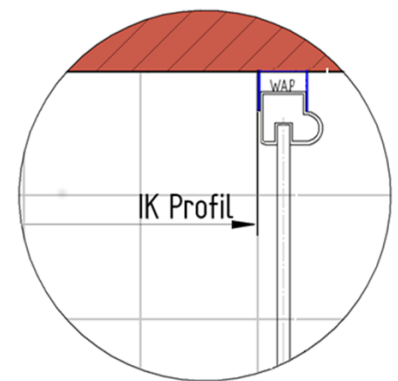

Fliesenmaß für Standard Duschen

Artikel-Nummer Schulte (Express - Plus): EP326004

Produkt: Eckeinstieg mit Drehtür 4-tlg.

Serie: Alexa Style 2.0

Einbautyp: Ecklösung

Einbaumaße:

links: 800 mm x rechts: 800 mm

Serie: Alexa Style 2.0

Einbautyp: Ecklösung

Einbaumaße:

links: 800 mm x rechts: 800 mm

AK Profil 773 mm, Verstellung - 8 / + 10

AK Profil 773 mm, Verstellung - 8 / + 10

Innenkante Profil für Standard Duschen

Artikel-Nummer Schulte (Express - Plus): EP326004

Produkt: Eckeinstieg mit Drehtür 4-tlg.

Serie: Alexa Style 2.0

Einbautyp: Ecklösung

Einbaumaße:

links: 800 mm x rechts: 800 mm

Maß IK Profil 754 mm, Verstellung - 8 / + 10

Maß IK Profil 754 mm, Verstellung - 8 / + 10