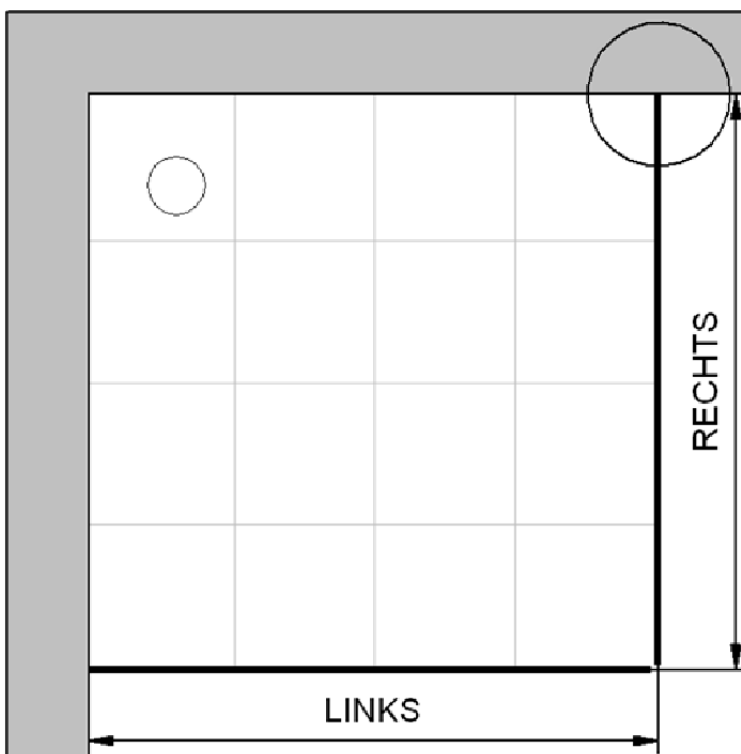

Fliesenmaß für Standard Duschen

Artikel-Nummer Schulte (Express - Plus): EP326004

Produkt: Eckeinstieg mit Drehtür 4-tlg.

Serie: Alexa Style 2.0

Einbautyp: Ecklösung

Einbaumaße:

links: 800 mm x rechts: 800 mm

Fliesenmaß 762 mm, Verstellung - 8 / + 10

Fliesenmaß 762 mm, Verstellung - 8 / + 10

Außenkante Profil für Standard Duschen

Artikel-Nummer Schulte (Express - Plus): EP326004

Produkt: Eckeinstieg mit Drehtür 4-tlg.

Serie: Alexa Style 2.0

Einbautyp: Ecklösung

Einbaumaße:

links: 800 mm x rechts: 800 mm

AK Profil 773 mm, Verstellung - 8 / + 10

AK Profil 773 mm, Verstellung - 8 / + 10

Innenkante Profil für Standard Duschen

Artikel-Nummer Schulte (Express - Plus): EP326004

Produkt: Eckeinstieg mit Drehtür 4-tlg.

Serie: Alexa Style 2.0

Einbautyp: Ecklösung

Einbaumaße:

links: 800 mm x rechts: 800 mm

Maß IK Profil 754 mm, Verstellung - 8 / + 10