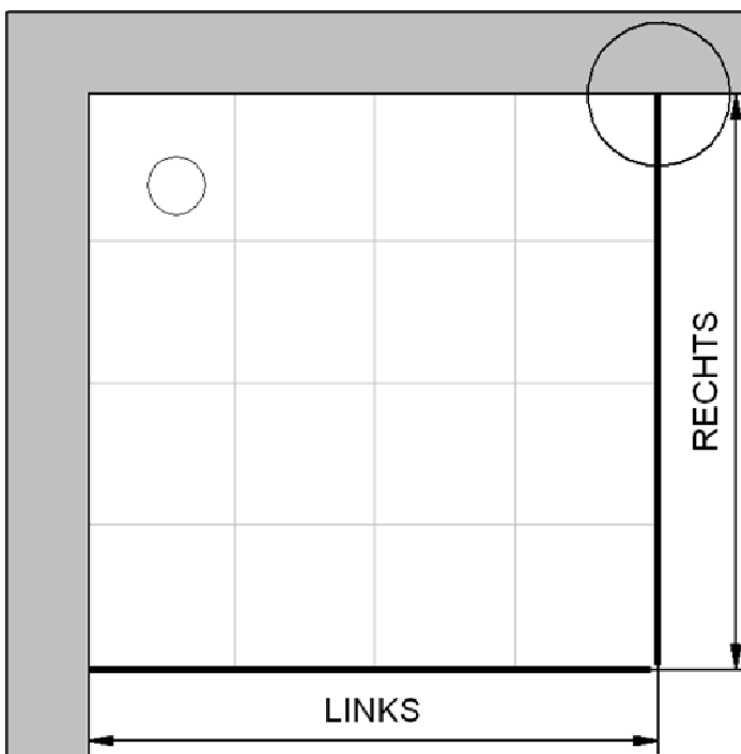

Fliesenmaß für Standard Duschen

Artikel-Nummer Schulte (Express - Plus): EP326004

Produkt: Eckeinstieg mit Drehtür 4-tlg.

Serie: Alexa Style 2.0

Einbautyp: Ecklösung

Einbaumaße:

links: 800 mm x rechts: 800 mm

Serie: Alexa Style 2.0

Einbautyp: Ecklösung

Einbaumaße:

links: 800 mm x rechts: 800 mm

AK Profil 773 mm, Verstellung - 8 / + 10

AK Profil 773 mm, Verstellung - 8 / + 10

Innenkante Profil für Standard Duschen

Artikel-Nummer Schulte (Express - Plus): EP326004

Produkt: Eckeinstieg mit Drehtür 4-tlg.

Serie: Alexa Style 2.0

Einbautyp: Ecklösung

Einbaumaße:

links: 800 mm x rechts: 800 mm

Maß IK Profil 754 mm, Verstellung - 8 / + 10

Maß IK Profil 754 mm, Verstellung - 8 / + 10