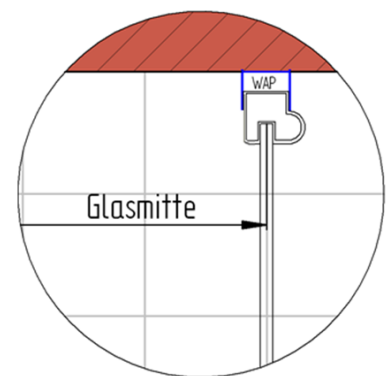

Fliesenmaß für Standard Duschen

Artikel-Nummer Schulte (Express - Plus): EP326004

Produkt: Eckeinstieg mit Drehtür 4-tlg.

Serie: Alexa Style 2.0

Einbautyp: Ecklösung

Einbaumaße:

links: 800 mm x rechts: 800 mm

Fliesenmaß 762 mm, Verstellung - 8 / + 10

Fliesenmaß 762 mm, Verstellung - 8 / + 10

Außenkante Profil für Standard Duschen

Artikel-Nummer Schulte (Express - Plus): EP326004

Produkt: Eckeinstieg mit Drehtür 4-tlg.

Serie: Alexa Style 2.0

Einbautyp: Ecklösung

Einbaumaße:

links: 800 mm x rechts: 800 mm

AK Profil 773 mm, Verstellung - 8 / + 10

AK Profil 773 mm, Verstellung - 8 / + 10

Innenkante Profil für Standard Duschen

Artikel-Nummer Schulte (Express - Plus): EP326004

Produkt: Eckeinstieg mit Drehtür 4-tlg.

Serie: Alexa Style 2.0

Einbautyp: Ecklösung

Einbaumaße:

links: 800 mm x rechts: 800 mm

Maß IK Profil 754 mm, Verstellung - 8 / + 10