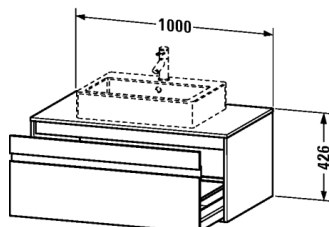

Waschtischunterbau wandhängend # KT6695

|< 1000 mm >|

Waschtischunterbau wandhängend	Größe	Gewicht	Bestellnummer
1 Auszug, Konsolenplatte mit einem Ausschnitt, für 1 Aufsatzbecken mittig			
Farben			
M18 Weiss matt M43 Basalt matt M49 Graphit matt M50 Granatrot matt			
Variante			
	1000 x 550 mm		KT6695
Ausschreibungstext			
DURAVIT Ketho Waschtischunterbau, Design by Christian Werner, wandhängend für Aufsatzbecken mittig. Unterbau aus hoch verdichteter Dreischicht-Holzspanplatte, beidseitig mit Melaminharzdekor direkt beschichtet, mit ABS Kanten. Unempfindlich gegen Feuchtigkeit. Mit 1 Auszug und 1 Konsolenplatte mit 1 Ausschnitt. Griffleisten Aluminium Silber eloxiert. Abmessung(BxTxH) 1000x550x426mm. Oberflächen in Dekor laut aktueller Farbtabelle. Best.Nr. KT 6695.			

Alle Zeichnungen enthalten alle notwendigen Maße (mm), die den üblichen Toleranzen unterliegen. Exakte Maße können nur am Produkt abgenommen werden.