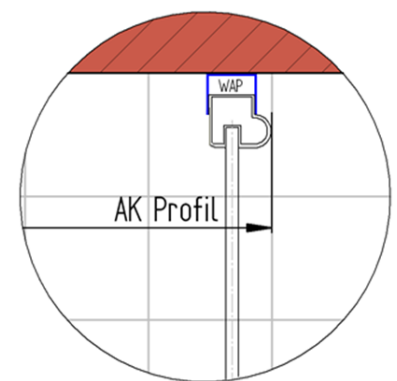

Fliesenmaß für Standard Duschen

Artikel-Nummer Schulte (FR - Castorama): D325517-F

Produkt: Runddusche mit Drehtür 4-tlg.

Serie: Alexa Style 2.0

Einbautyp: Runddusche

Einbaumaße:

links: 800 mm x rechts: 900 mm

Fliesenmaß 862 mm, Verstellung - 8 / + 10

Radius = 514 mm

Fliesenmaß 762 mm, Verstellung - 8 / + 10

Außenkante Profil für Standard Duschen

Artikel-Nummer Schulte (FR - Castorama): D325517-F

Produkt: Runddusche mit Drehtür 4-tlg.

Serie: Alexa Style 2.0

Einbautyp: Runddusche

Einbaumaße:

links: 800 mm x rechts: 900 mm

AK Profil 873 mm, Verstellung - 8 / + 10

Radius = 525 mm

AK Profil 773 mm, Verstellung - 8 / + 10

Innenkante Profil für Standard Duschen

Artikel-Nummer Schulte (FR - Castorama): D325517-F

Produkt: Runddusche mit Drehtür 4-tlg.

Serie: Alexa Style 2.0

Einbautyp: Runddusche

Einbaumaße:

links: 800 mm x rechts: 900 mm

Maß IK Profil 854 mm, Verstellung - 8 / + 10