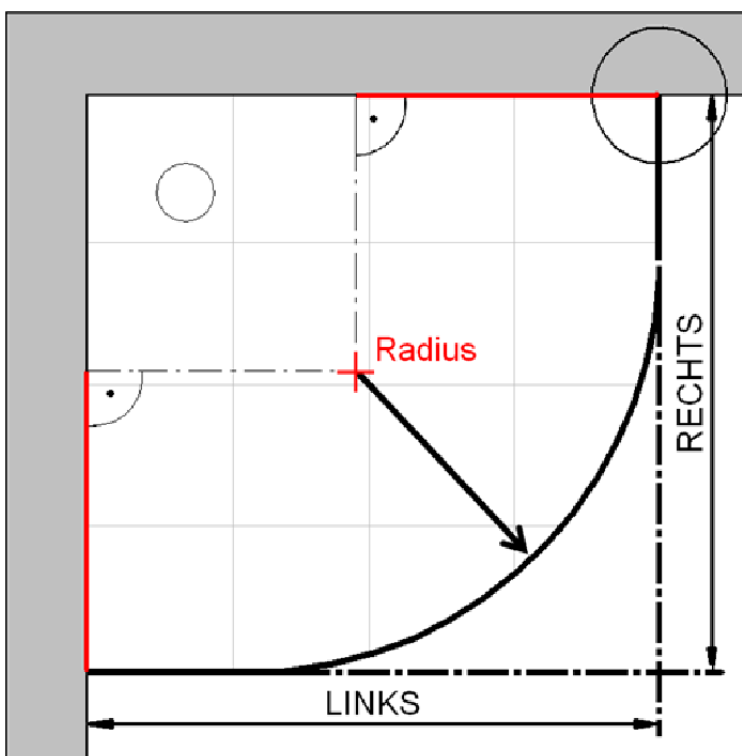

Fliesenmaß für Standard Duschen

Artikel-Nummer Schulte (FR - Castorama): D325517-F

Produkt: Runddusche mit Drehtür 4-tlg.

Serie: Alexa Style 2.0

Einbautyp: Runddusche

Einbaumaße:

links: 800 mm x rechts: 900 mm

Fliesenmaß 862 mm, Verstellung - 8 / + 10

Radius = 514 mm

Fliesenmaß 762 mm, Verstellung - 8 / + 10

Außenkante Profil für Standard Duschen

Artikel-Nummer Schulte (FR - Castorama): D325517-F

Produkt: Runddusche mit Drehtür 4-tlg.

Serie: Alexa Style 2.0

Einbautyp: Runddusche

Einbaumaße:

links: 800 mm x rechts: 900 mm

AK Profil 873 mm, Verstellung - 8 / + 10

Radius = 525 mm

AK Profil 773 mm, Verstellung - 8 / + 10

Innenkante Profil für Standard Duschen

Artikel-Nummer Schulte (FR - Castorama): D325517-F

Produkt: Runddusche mit Drehtür 4-tlg.

Serie: Alexa Style 2.0

Einbautyp: Runddusche

Einbaumaße:

links: 800 mm x rechts: 900 mm

Maß IK Profil 854 mm, Verstellung - 8 / + 10