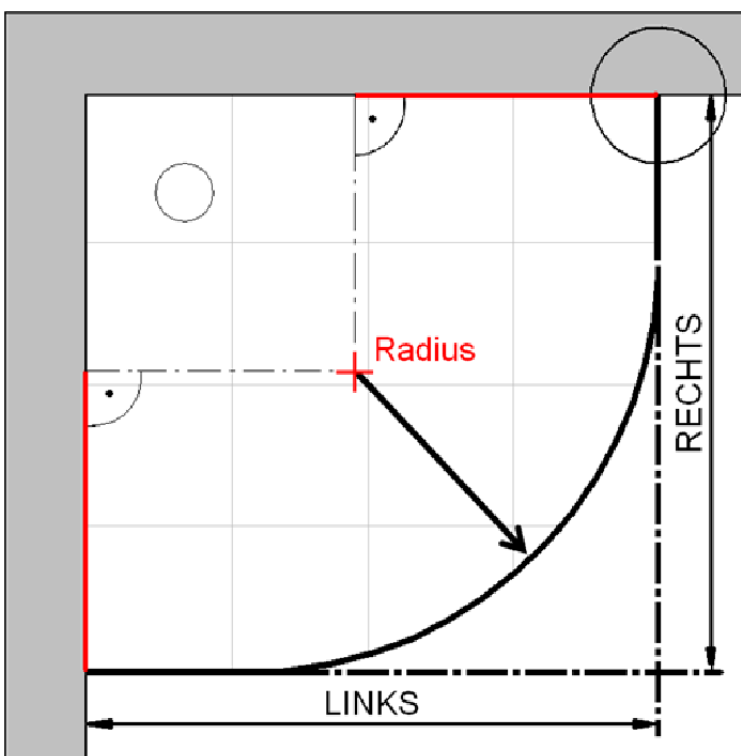

Fliesenmaß für Standard Duschen

Artikel-Nummer Schulte (FR - Castorama): D325517-F

Produkt: Runddusche mit Drehtür 4-tlg.

Serie: Alexa Style 2.0

Einbautyp: Runddusche

Einbaumaße:

links: 800 mm x rechts: 900 mm

Fliesenmaß 862 mm, Verstellung - 8 / + 10

Radius = 514 mm

Fliesenmaß 762 mm, Verstellung - 8 / + 10

Außenkante Profil für Standard Duschen

Artikel-Nummer Schulte (FR - Castorama): D325517-F

Produkt: Runddusche mit Drehtür 4-tlg.

Serie: Alexa Style 2.0

Einbautyp: Runddusche

Einbaumaße:

links: 800 mm x rechts: 900 mm

AK Profil 873 mm, Verstellung - 8 / + 10

Radius = 525 mm

AK Profil 773 mm, Verstellung - 8 / + 10

Innenkante Profil für Standard Duschen

Artikel-Nummer Schulte (FR - Castorama): D325517-F

Produkt: Runddusche mit Drehtür 4-tlg.

Serie: Alexa Style 2.0

Einbautyp: Runddusche

Einbaumaße:

links: 800 mm x rechts: 900 mm

Maß IK Profil 854 mm, Verstellung - 8 / + 10