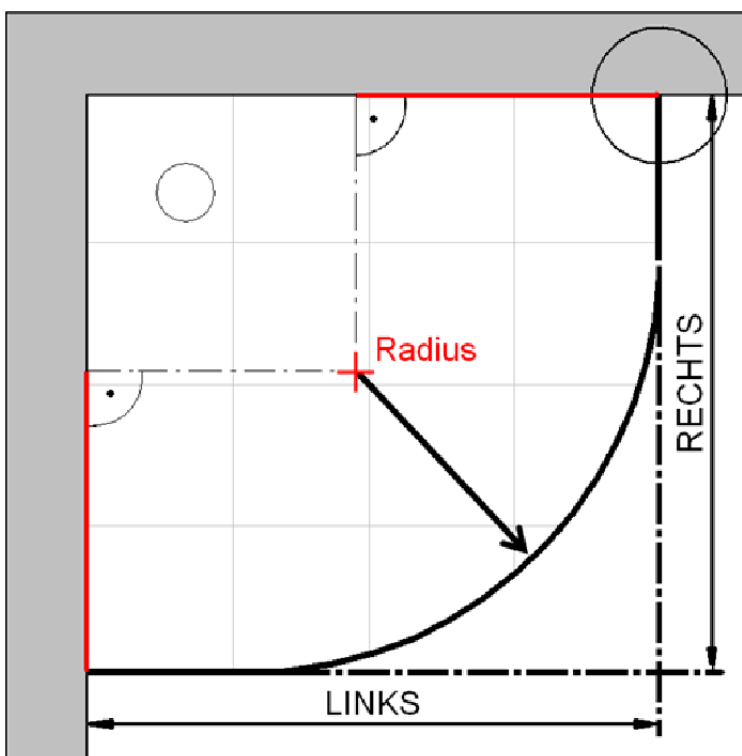

Fliesenmaß für Standard Duschen

Artikel-Nummer Schulte (FR - Castorama): D325517-F

Produkt: Runddusche mit Drehtür 4-tlg.

Serie: Alexa Style 2.0

Einbautyp: Runddusche

Einbaumaße:

links: 800 mm x rechts: 900 mm

Serie: Alexa Style 2.0

Einbautyp: Runddusche

Einbaumaße:

links: 800 mm x rechts: 900 mm

AK Profil 873 mm, Verstellung - 8 / + 10

Radius = 525 mm

AK Profil 773 mm, Verstellung - 8 / + 10

Innenkante Profil für Standard Duschen

Artikel-Nummer Schulte (FR - Castorama): D325517-F

Produkt: Runddusche mit Drehtür 4-tlg.

Serie: Alexa Style 2.0

Einbautyp: Runddusche

Einbaumaße:

links: 800 mm x rechts: 900 mm

Maß IK Profil 854 mm, Verstellung - 8 / + 10

Radius = 506 mm

Maß IK Profil 754 mm, Verstellung - 8 / + 10