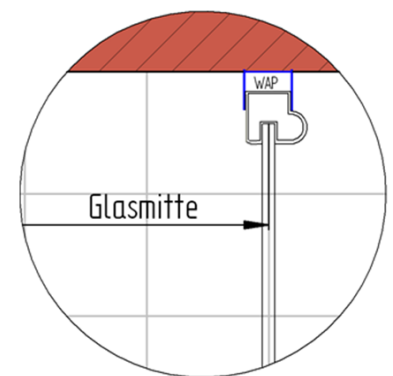

Fliesenmaß für Standard Duschen

Artikel-Nummer Schulte (FR - Castorama): D325517-F

Produkt: Runddusche mit Drehtür 4-tlg.

Serie: Alexa Style 2.0

Einbautyp: Runddusche

Einbaumaße:

links: 800 mm x rechts: 900 mm

Fliesenmaß 862 mm, Verstellung - 8 / + 10

Radius = 514 mm

Fliesenmaß 762 mm, Verstellung - 8 / + 10

Außenkante Profil für Standard Duschen

Artikel-Nummer Schulte (FR - Castorama): D325517-F

Produkt: Runddusche mit Drehtür 4-tlg.

Serie: Alexa Style 2.0

Einbautyp: Runddusche

Einbaumaße:

links: 800 mm x rechts: 900 mm

AK Profil 873 mm, Verstellung - 8 / + 10

Radius = 525 mm

AK Profil 773 mm, Verstellung - 8 / + 10

Innenkante Profil für Standard Duschen

Artikel-Nummer Schulte (FR - Castorama): D325517-F

Produkt: Runddusche mit Drehtür 4-tlg.

Serie: Alexa Style 2.0

Einbautyp: Runddusche

Einbaumaße:

links: 800 mm x rechts: 900 mm

Maß IK Profil 854 mm, Verstellung - 8 / + 10