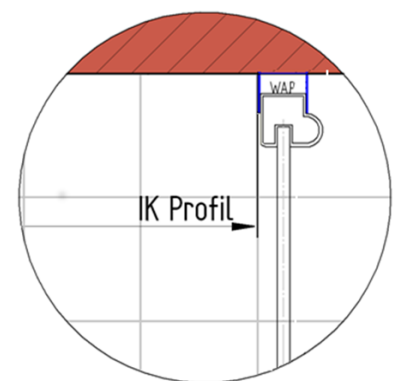

Fliesenmaß für Standard Duschen

Artikel-Nummer Schulte (FR - Castorama): D325517-F

Produkt: Runddusche mit Drehtür 4-tlg.

Serie: Alexa Style 2.0

Einbautyp: Runddusche

Einbaumaße:

links: 800 mm x rechts: 900 mm

Serie: Alexa Style 2.0

Einbautyp: Runddusche

Einbaumaße:

links: 800 mm x rechts: 900 mm

AK Profil 873 mm, Verstellung - 8 / + 10

Radius = 525 mm

AK Profil 773 mm, Verstellung - 8 / + 10

Innenkante Profil für Standard Duschen

Artikel-Nummer Schulte (FR - Castorama): D325517-F

Produkt: Runddusche mit Drehtür 4-tlg.

Serie: Alexa Style 2.0

Einbautyp: Runddusche

Einbaumaße:

links: 800 mm x rechts: 900 mm

Maß IK Profil 854 mm, Verstellung - 8 / + 10

Radius = 506 mm

Maß IK Profil 754 mm, Verstellung - 8 / + 10