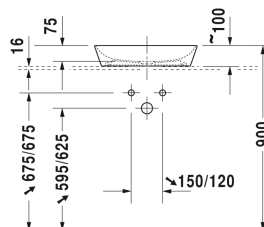

**Aufsatzbecken # 233950..00**

| &lt; 500 mm &gt; |

Aufsatzbecken	Größe	Gewicht	Bestellnummer
ohne Hahnlochbank, ohne Überlauf, 500 mm			
<b>Farben</b>			
00 Weiss			
<b>Variante</b>			
•	500 x 405 mm	5,800 kg	233950..00
Sanitärkeramiken mit der speziellen WonderGliss Oberflächen Ausführung bleiben sauber und gut aussehend für eine lange Zeit. Wenn Sie WonderGliss bestellen fügen Sie bitte eine "1" als elfte Ziffer zur Bestellnummer hinzu.			
<b>Zubehör</b>			
Design Siphon		1,500 kg	005036
Design Eckventil inklusive Rosette	1/2" mm	0,500 kg	003045
Schaftventil	50 mm	0,300 kg	005024
<b>Ausschreibungstext</b>			
DURAVIT Cap Cod Aufsatzbecken ohne Überlauf aus DuraCeram® ohne Hahnlochbank. Schale mit sehr feinen, dünnen Rand, Stärke= 5mm, Becken mit triovaler Form (Beckentiefe = 75mm). Abmessungen(BxTxH) 500x405/395x100mm. Weiß. Best.Nr.2339500000.			

Alle Zeichnungen enthalten alle notwendigen Maße (mm), die den üblichen Toleranzen unterliegen. Exakte Maße können nur am Produkt abgenommen werden.