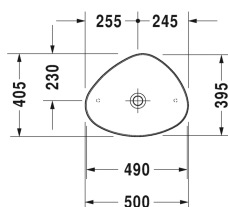

**Aufsatzbecken # 233950..00**

| &lt; 500 mm &gt; |

Aufsatzbecken	Größe	Gewicht	Bestellnummer
ohne Hahnlochbank, ohne Überlauf, 500 mm			
<b>Farben</b>			
00 Weiss			
<b>Variante</b>			
•	500 x 405 mm	5,800 kg	233950..00
Sanitärkeramiken mit der speziellen WonderGliss Oberflächen Ausführung bleiben sauber und gut aussehend für eine lange Zeit. Wenn Sie WonderGliss bestellen fügen Sie bitte eine "1" als elfte Ziffer zur Bestellnummer hinzu.			
<b>Zubehör</b>			
Design Siphon		1,500 kg	005036
Design Eckventil inklusive Rosette	1/2" mm	0,500 kg	003045
Schaftventil	50 mm	0,300 kg	005024
<b>Ausschreibungstext</b>			
DURAVIT Cap Cod Aufsatzbecken ohne Überlauf aus DuraCeram® ohne Hahnlochbank. Schale mit sehr feinen, dünnen Rand, Stärke= 5mm, Becken mit triovaler Form (Beckentiefe = 75mm). Abmessungen(BxTxH) 500x405/395x100mm. Weiß. Best.Nr.2339500000.			

Alle Zeichnungen enthalten alle notwendigen Maße (mm), die den üblichen Toleranzen unterliegen. Exakte Maße können nur am Produkt abgenommen werden.