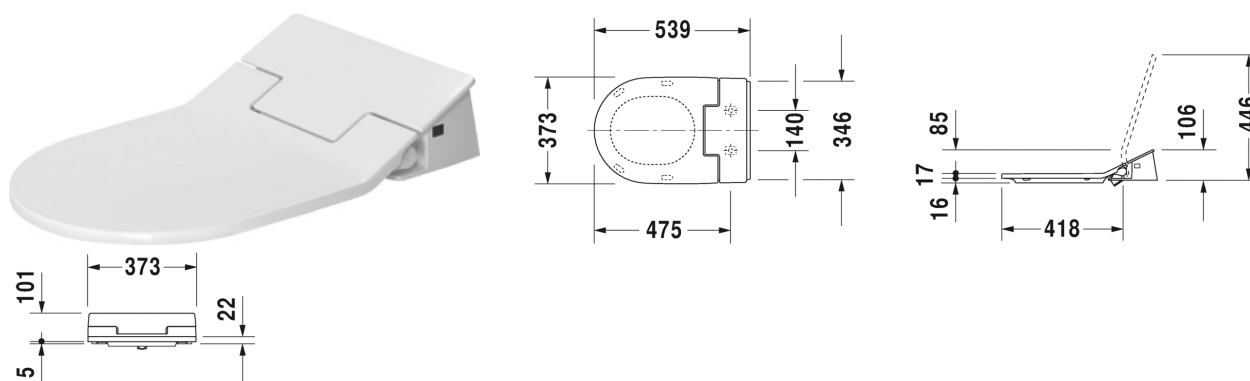

SensoWash Slim Dusch-WC-Sitz # 611000..20

| < 373 mm > |

SensoWash Slim Dusch-WC-Sitz	Größe	Gewicht	Bestellnummer
mit verdeckten Anschlüssen, inklusive Fernbedienung, Sperrfunktion über Fernbedienung, Gesäß-, Lady und Komfortdusche, Wassertemperatur sowie Duschstabposition und Duschstrahlintensität individuell einstellbar, selbstreinigender Duschstab, mit Absenkautomatik, Nachlicht, Sitzgarnitur mit einem Handgriff abnehmbar, Automatische Entleerung bei längerem Nichtgebrauch, Ein / Aus-Schalter			
Farben			
00 Weiss			
Variante			
	373 x 539 mm	5,500 kg	611000..20
Zubehör			
Wand-WC Duravit Rimless® rimless, Tiefspüler, Durafix inklusive, nur in Verbindung mit SensoWash, inklusive Anschlusskomponenten für SensoWash mit verdeckten Anschlüssen	370 x 570 mm	26,000 kg	252959
Wand-WC Tiefspüler, Durafix inklusive, nur in Verbindung mit SensoWash, inklusive Anschlusskomponenten für SensoWash mit verdeckten Anschlüssen, 4,5 L	370 x 570 mm	26,000 kg	252859
Stand-WC back to wall, Tiefspüler, Befestigung inklusive, Abgang waagrecht, nur in Verbindung mit SensoWash, inklusive Anschlusskomponenten für SensoWash mit verdeckten Anschlüssen	370 x 600 mm	29,000 kg	216959
Wand-WC Tiefspüler, nur in Verbindung mit SensoWash, inklusive Anschlusskomponenten für SensoWash mit verdeckten Anschlüssen, Durafix inklusive	370 x 620 mm	27,400 kg	254459
Wand-WC Tiefspüler, nur in Verbindung mit SensoWash, inklusive Anschlusskomponenten für SensoWash mit verdeckten Anschlüssen, Durafix inklusive	375 x 620 mm	29,000 kg	253359