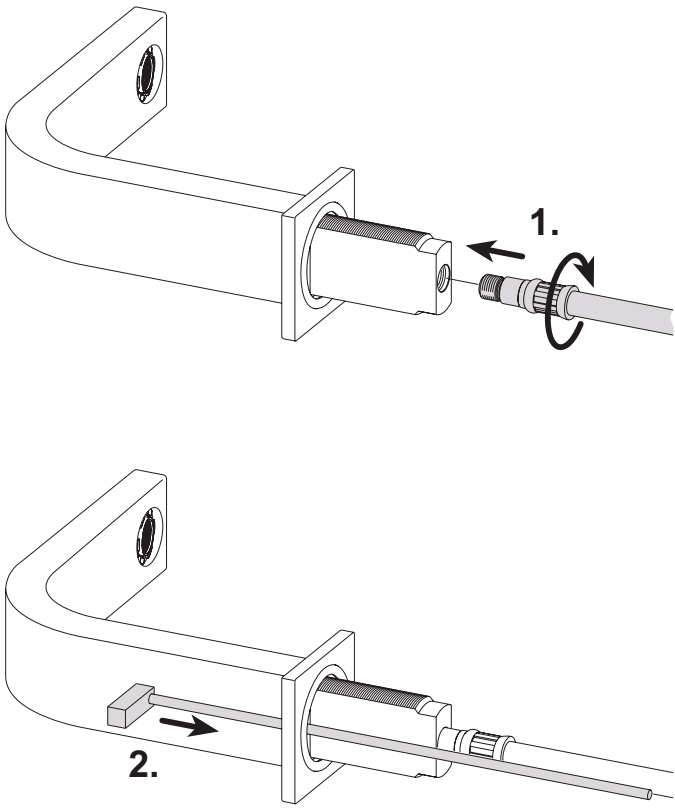

51115 01 0000

3-Loch Waschtischarmatur mit Zugstange

1

2

3

4

5

6