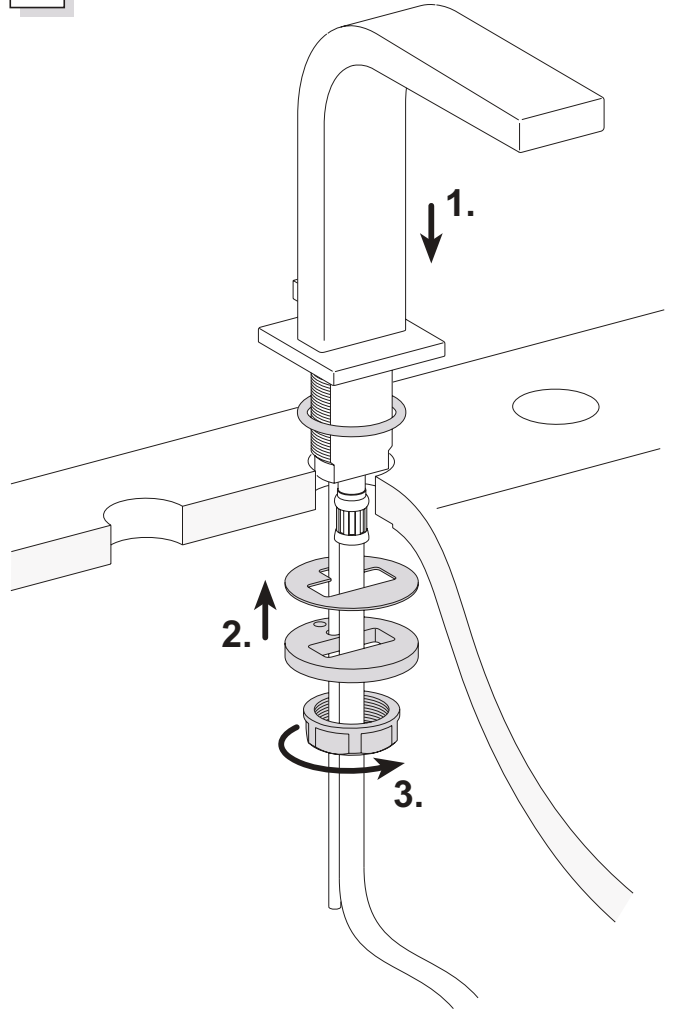

51115 01 0000

3-Loch Waschtischarmatur mit Zugstange

1

2

3

4

5

6