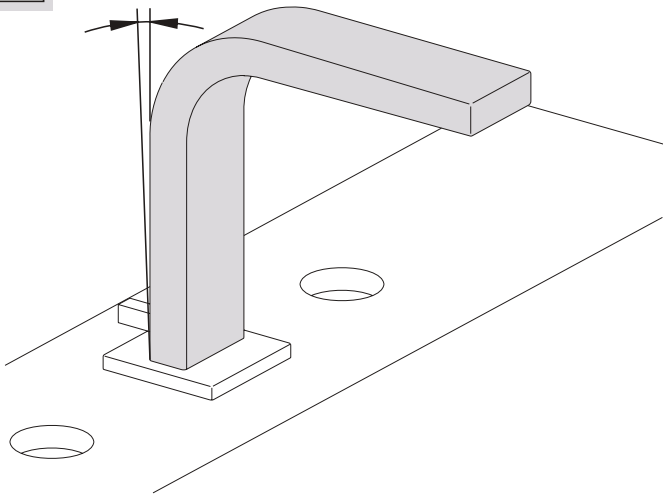

51115 01 0000

3-Loch Waschtischarmatur mit Zugstange

1

2

3

4

5

6