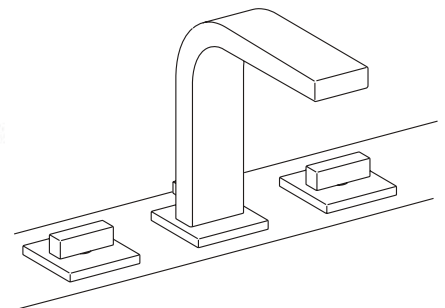

51115 01 0000

3-Loch Waschtischarmatur mit Zugstange

1

2

3

4

5

6