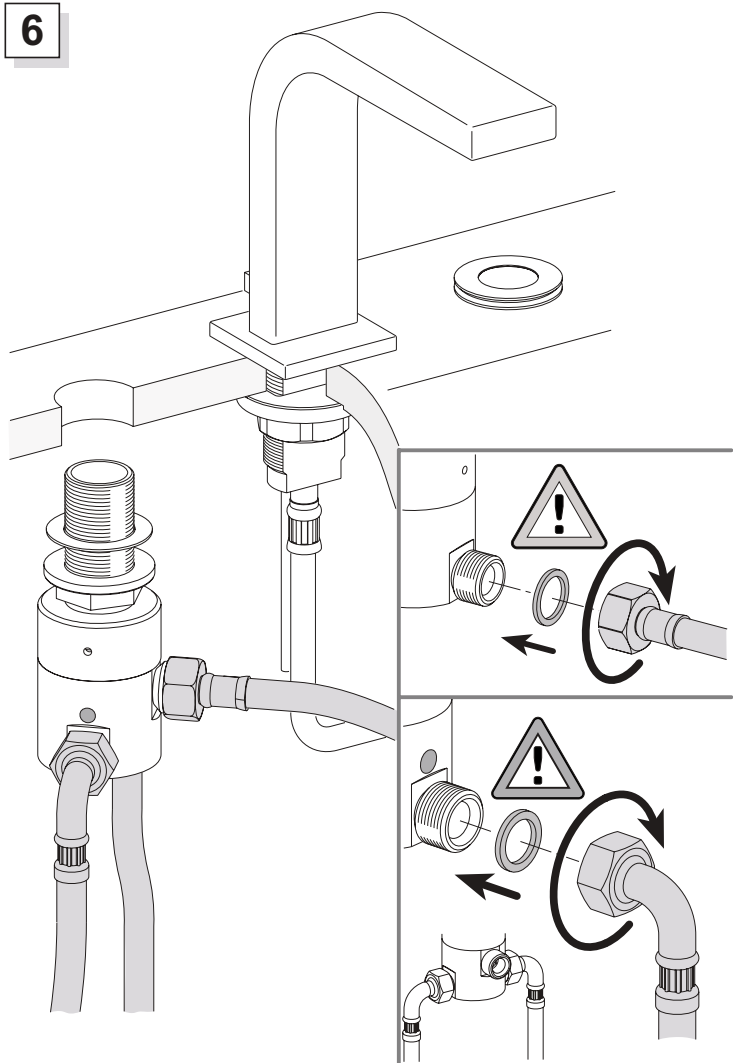

51115 01 0000

3-Loch Waschtischarmatur mit Zugstange

1

2

3

4

5

6