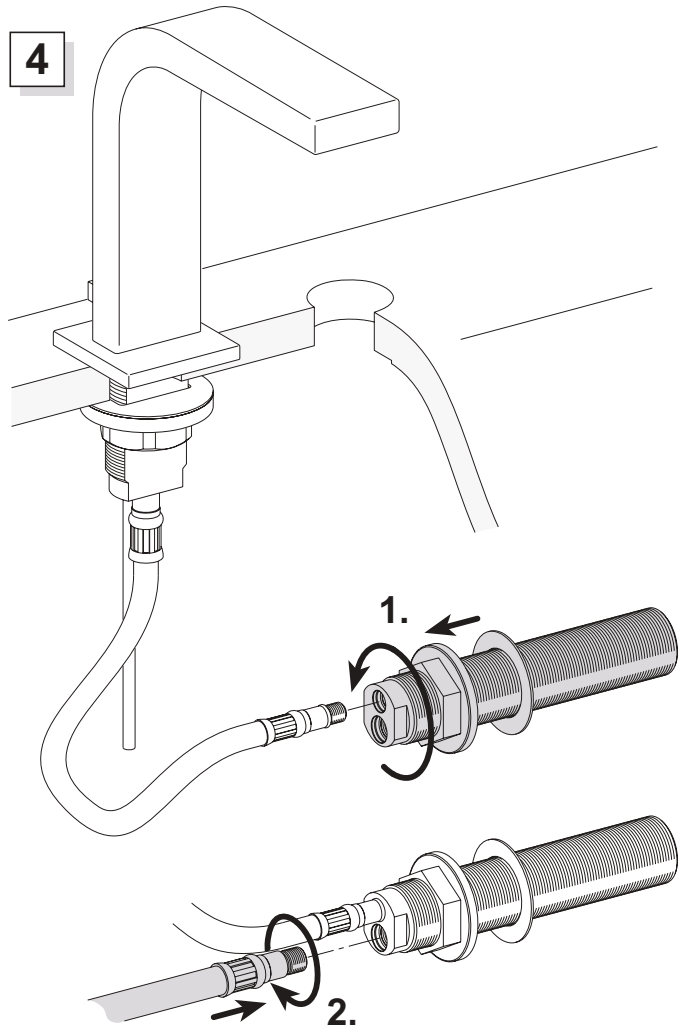

51115 01 0000

3-Loch Waschtischarmatur mit Zugstange

1

2

3

4

5

6