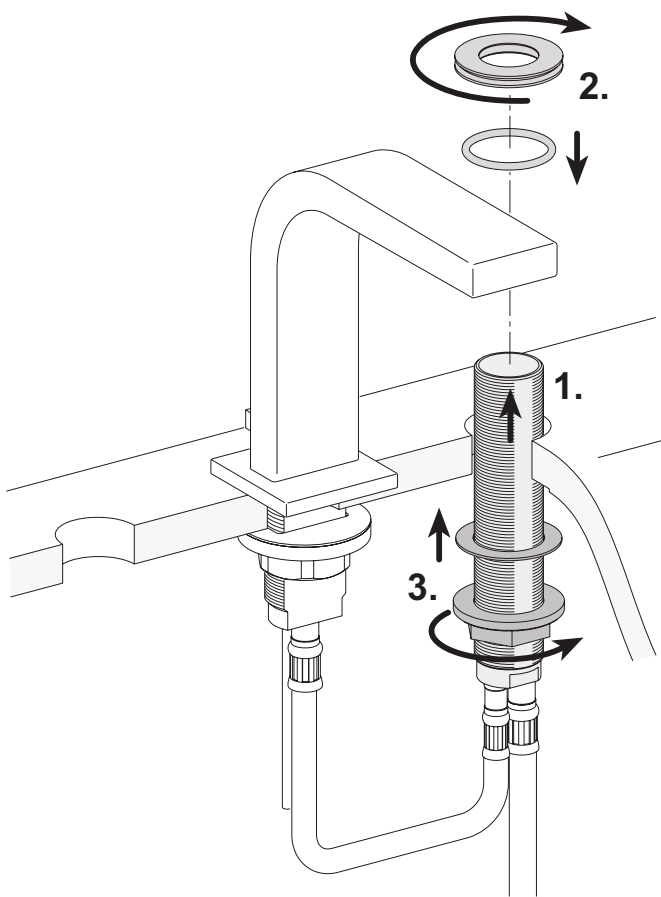

51115 01 0000

3-Loch Waschtischarmatur mit Zugstange

1

2

3

4

5

6