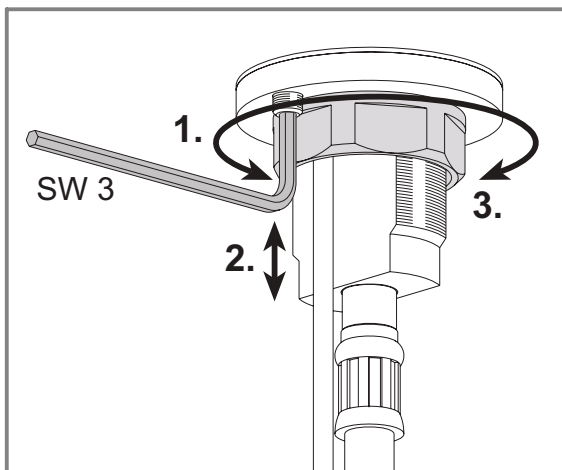

51115 01 0000

3-Loch Waschtischarmatur mit Zugstange

1

2

3

4

5

6