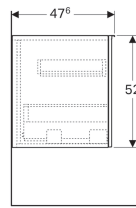

Geberit Acanto Seitenschrank mit einer Schublade und Innenschublade

Beispielbild

Eigenschaften

- Wandhängend
- Mit einer Schublade
- Mit einer Innenschublade
- Griff zum Öffnen
- Schublade mit Selbststeinzug
- Feuchtigkeitsbeständig

- Front aus Spanplatte mit Glasabdeckung
- Vormontiert geliefert

Technische Daten

Werkstoff | Hochverdichtete Dreischicht-Holzspanplatte

Lieferumfang

- Befestigungsmaterial

Art-Nr.	Farbe / Oberfläche	B	H	T
500.618.01.2	Korpus: lackiert hochglänzend / weiß Schubladen: Glas glänzend / weiß	45 cm	52 cm	47.6 cm
500.618.JL.2	Korpus: lackiert matt / sand-grau Schubladen: Glas glänzend / sand-grau	45 cm	52 cm	47.6 cm
500.618.JK.2	Korpus: lackiert matt / lava Schubladen: Glas glänzend / lava	45 cm	52 cm	47.6 cm
500.618.16.1	Korpus: lackiert matt / schwarz Schubladen: Glas glänzend / schwarz	45 cm	52 cm	47.6 cm