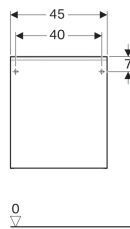

Geberit Acanto Seitenschrank mit einer Schublade und Innenschublade

Beispielbild

Eigenschaften

- Wandhängend
- Mit einer Schublade
- Mit einer Innenschublade
- Griff zum Öffnen
- Schublade mit Selbststeinzug
- Feuchtigkeitsbeständig

- Front aus Spanplatte mit Glasabdeckung
- Vormontiert geliefert

Technische Daten

Werkstoff | Hochverdichtete Dreischicht-Holzspanplatte

Lieferumfang

- Befestigungsmaterial

Art-Nr.	Farbe / Oberfläche	B	H	T
500.618.01.2	Korpus: lackiert hochglänzend / weiß Schubladen: Glas glänzend / weiß	45 cm	52 cm	47.6 cm
500.618.JL.2	Korpus: lackiert matt / sand-grau Schubladen: Glas glänzend / sand-grau	45 cm	52 cm	47.6 cm
500.618.JK.2	Korpus: lackiert matt / lava Schubladen: Glas glänzend / lava	45 cm	52 cm	47.6 cm
500.618.16.1	Korpus: lackiert matt / schwarz Schubladen: Glas glänzend / schwarz	45 cm	52 cm	47.6 cm