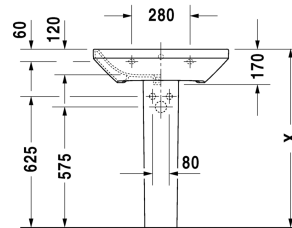

Waschtisch # 231965..00 / 231965..30

| < 650 mm > |

Waschtisch	Größe	Gewicht	Bestellnummer
mit Überlauf, mit Hahnlochbank, 650 mm			
Farben			
00 Weiss			
Variante			
● mit Überlauf, mit Hahnlochbank	650 x 440 mm	18,400 kg	231965..00
●●● mit Hahnlochbank, mit Überlauf	650 x 440 mm	18,400 kg	231965..30
Sanitärkeramiken mit der speziellen WonderGliss Oberflächen Ausführung bleiben sauber und gut aussehend für eine lange Zeit. Wenn Sie WonderGliss bestellen fügen Sie bitte eine "1" als elfte Ziffer zur Bestellnummer hinzu.			
Zubehör			
Standsäule für # 231955, 231960, 231965, 232012, 232010, 232080, 232065, 232610, 232680, 232510, 232580, 233813		12,100 kg	085829
Halbsäule für # 231955, 231960, 231965, 232012, 232010, 232080, 232065, 232610, 232680, 232510, 232580, 233813		7,100 kg	085830
Ausschreibungstext			
DURAVIT DuraStyle Waschtisch Design by Matteo Thun, mit Überlauf aus Sanitärkeramik. Rechteckige Beckenform mit vorn abgerundeten Ecken und einer markanten, schmalen Keramikkante. Hahnlochbank mit Hahnloch für Einloch und für Dreilocharmatur. Abmessungen(BxTxH)650x440x170mm. Weiß. Waschtisch für Einlocharmatur Best.Nr. 2319650000. Waschtisch für Dreilocharmatur Best.Nr. 2319650030			

Alle Zeichnungen enthalten alle notwendigen Maße (mm), die den üblichen Toleranzen unterliegen. Exakte Maße können nur am Produkt abgenommen werden.