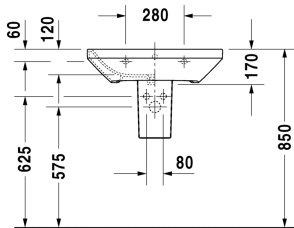

Waschtisch # 231965..00 / 231965..30

| < 650 mm > |

Waschtisch	Größe	Gewicht	Bestellnummer
mit Überlauf, mit Hahnlochbank, 650 mm			
Farben			
00 Weiss			
Variante			
● mit Überlauf, mit Hahnlochbank	650 x 440 mm	18,400 kg	231965..00
●●● mit Hahnlochbank, mit Überlauf	650 x 440 mm	18,400 kg	231965..30
Sanitärkeramiken mit der speziellen WonderGliss Oberflächen Ausführung bleiben sauber und gut aussehend für eine lange Zeit. Wenn Sie WonderGliss bestellen fügen Sie bitte eine "1" als elfte Ziffer zur Bestellnummer hinzu.			
Zubehör			
Standsäule für # 231955, 231960, 231965, 232012, 232010, 232080, 232065, 232610, 232680, 232510, 232580, 233813		12,100 kg	085829
Halbsäule für # 231955, 231960, 231965, 232012, 232010, 232080, 232065, 232610, 232680, 232510, 232580, 233813		7,100 kg	085830
Ausschreibungstext			
DURAVIT DuraStyle Waschtisch Design by Matteo Thun, mit Überlauf aus Sanitärkeramik. Rechteckige Beckenform mit vorn abgerundeten Ecken und einer markanten, schmalen Keramikkante. Hahnlochbank mit Hahnloch für Einloch und für Dreilocharmatur. Abmessungen(BxTxH)650x440x170mm. Weiß. Waschtisch für Einlocharmatur Best.Nr. 2319650000. Waschtisch für Dreilocharmatur Best.Nr. 2319650030			

Alle Zeichnungen enthalten alle notwendigen Maße (mm), die den üblichen Toleranzen unterliegen. Exakte Maße können nur am Produkt abgenommen werden.