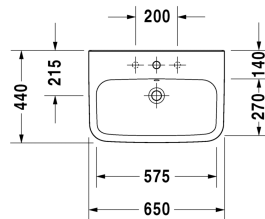

Waschtisch # 231965..00 / 231965..30

| < 650 mm > |

Waschtisch	Größe	Gewicht	Bestellnummer
mit Überlauf, mit Hahnlochbank, 650 mm			
Farben			
00 Weiss			
Variante			
● mit Überlauf, mit Hahnlochbank	650 x 440 mm	18,400 kg	231965..00
●●● mit Hahnlochbank, mit Überlauf	650 x 440 mm	18,400 kg	231965..30
Sanitärkeramiken mit der speziellen WonderGliss Oberflächen Ausführung bleiben sauber und gut aussehend für eine lange Zeit. Wenn Sie WonderGliss bestellen fügen Sie bitte eine "1" als elfte Ziffer zur Bestellnummer hinzu.			
Zubehör			
Standsäule für # 231955, 231960, 231965, 232012, 232010, 232080, 232065, 232610, 232680, 232510, 232580, 233813		12,100 kg	085829
Halbsäule für # 231955, 231960, 231965, 232012, 232010, 232080, 232065, 232610, 232680, 232510, 232580, 233813		7,100 kg	085830
Ausschreibungstext			
DURAVIT DuraStyle Waschtisch Design by Matteo Thun, mit Überlauf aus Sanitärkeramik. Rechteckige Beckenform mit vorn abgerundeten Ecken und einer markanten, schmalen Keramikkante. Hahnlochbank mit Hahnloch für Einloch und für Dreilocharmatur. Abmessungen(BxTxH)650x440x170mm. Weiß. Waschtisch für Einlocharmatur Best.Nr. 2319650000. Waschtisch für Dreilocharmatur Best.Nr. 2319650030			

Alle Zeichnungen enthalten alle notwendigen Maße (mm), die den üblichen Toleranzen unterliegen. Exakte Maße können nur am Produkt abgenommen werden.