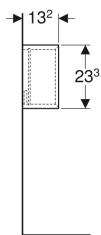

Geberit iCon Wandbox quadratisch

Beispielbild

Eigenschaften

- Wandhängend
- Verdeckte Befestigung
- Feuchtigkeitsbeständig

Lieferumfang

- Hängeschrank

- Vormontiert geliefert

Technische Daten

Werkstoff | Hochverdichtete Dreischicht-Holzspanplatte

- Befestigungsmaterial

Art.-Nr.	Farbe / Oberfläche	B	H	T	VE1
502.321.01.1	weiß / lackiert hochglänzend	22.5 cm	23.3 cm	13.2 cm	1 St.
502.321.01.3	weiß / lackiert matt	22.5 cm	23.3 cm	13.2 cm	1 St.
502.321.JK.1	lava / lackiert matt	22.5 cm	23.3 cm	13.2 cm	1 St.
502.321.JL.1	sand-grau / lackiert hochglänzend	22.5 cm	23.3 cm	13.2 cm	1 St.
502.321.JH.1	Eiche / Melamin Holzstruktur	22.5 cm	23.3 cm	13.2 cm	1 St.
502.321.JR.1	Nussbaum hickory / Melamin Holzstruktur	22.5 cm	23.3 cm	13.2 cm	1 St.