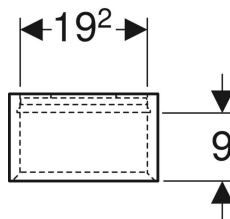

Geberit iCon Wandbox quadratisch

Beispielbild

Eigenschaften

- Wandhängend
- Verdeckte Befestigung
- Feuchtigkeitsbeständig

Lieferumfang

- Hängeschrank

- Vormontiert geliefert

Technische Daten

Werkstoff | Hochverdichtete Dreischicht-Holzspanplatte

- Befestigungsmaterial

Art.-Nr.	Farbe / Oberfläche	B	H	T	VE1
502.321.01.1	weiß / lackiert hochglänzend	22.5 cm	23.3 cm	13.2 cm	1 St.
502.321.01.3	weiß / lackiert matt	22.5 cm	23.3 cm	13.2 cm	1 St.
502.321.JK.1	lava / lackiert matt	22.5 cm	23.3 cm	13.2 cm	1 St.
502.321.JL.1	sand-grau / lackiert hochglänzend	22.5 cm	23.3 cm	13.2 cm	1 St.
502.321.JH.1	Eiche / Melamin Holzstruktur	22.5 cm	23.3 cm	13.2 cm	1 St.
502.321.JR.1	Nussbaum hickory / Melamin Holzstruktur	22.5 cm	23.3 cm	13.2 cm	1 St.