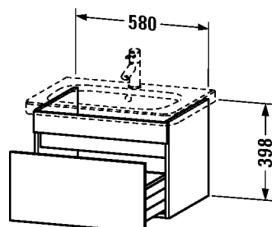

**Waschtischunterbau wandhängend # DS6380**

|&lt; 580 mm &gt;|

Waschtischunterbau wandhängend	Größe	Gewicht	Bestellnummer
1 Auszug, Auszug inkl. Siphonausschnitt und Schürze, für DuraStyle # 232065			
<b>Farben</b>			
M18 Weiss matt M43 Basalt matt M52 Europäische Eiche M53 Kastanie dunkel			
<b>Variante</b>			
	580 x 448 mm		DS6380
<b>Ausschreibungstext</b>			
DURAVIT DuraStyle Waschtischunterbau wandhängend mit einem Auszug für Möbelwaschtisch # 232065. Hochverdichtete Dreischicht-Holzspannplatte, beidseitig mit Melaminharzdekor direkt beschichtet, mit ABS Kanten. Unempfindlich gegen Feuchtigkeit. Abmessungen(BxTXH) 580x448x398mm. Oberflächen in Dekor laut aktueller Farbtabelle. Best.Nr. DS 6380			

Alle Zeichnungen enthalten alle notwendigen Maße (mm), die den üblichen Toleranzen unterliegen. Exakte Maße können nur am Produkt abgenommen werden.