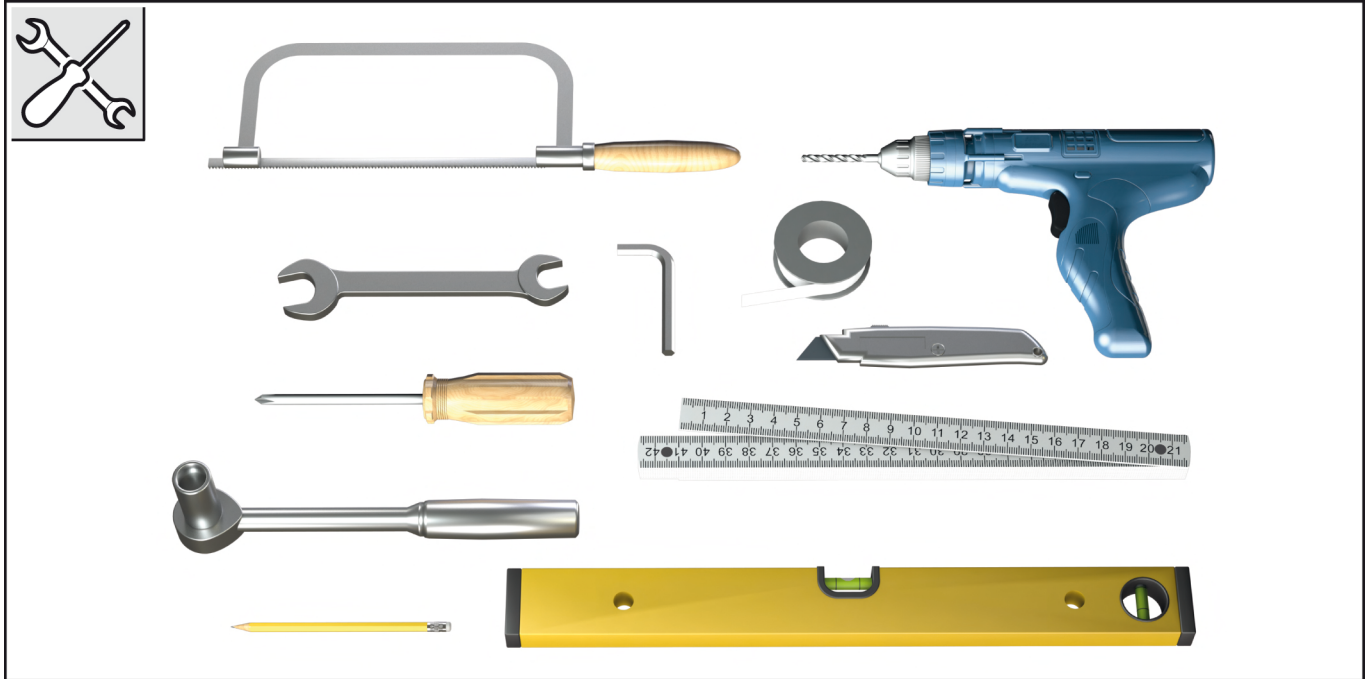

# Concealed Wall Mounted Mixers

General  
Instruction  
Villeroy & Boch

<b>DE</b> Montageanleitung	<b>AR</b> دليل التركيب	<b>HU</b> Szerelési útmutató	<b>PT</b> Instruções de montagem
<b>EN</b> Installation instructions	<b>BG</b> Ръководство за монтаж	<b>ID</b> Petunjuk pemasangan	<b>RO</b> Manual de montaj
<b>ES</b> Instrucciones de montaje	<b>CS</b> Návod k montáži	<b>JA</b> 取付説明書	<b>SK</b> Návod na montáž
<b>FR</b> Instructions de montage	<b>DA</b> Monteringsvejledning	<b>KO</b> 설치 가이드	<b>SL</b> Navodila za montažo
<b>IT</b> Istruzioni per il montaggio	<b>EE</b> Paigaldusjuhend	<b>LT</b> Montavimo instrukcija	<b>SV</b> Monteringsanvisning
<b>NL</b> Montagehandleiding	<b>EL</b> Οδηγίες τοποθέτησης	<b>LV</b> Montāžas instrukcija	<b>TH</b> คู่มือการติดตั้ง
<b>RU</b> Инструкция по монтажу	<b>FI</b> Asennusohje	<b>NO</b> Monteringsanvisning	<b>TR</b> Montaj kılavuzu
<b>ZH</b> 安装说明	<b>HR</b> Uputa za montažu	<b>PL</b> Instrukcja montażu	<b>UK</b> Інструкція з монтажу