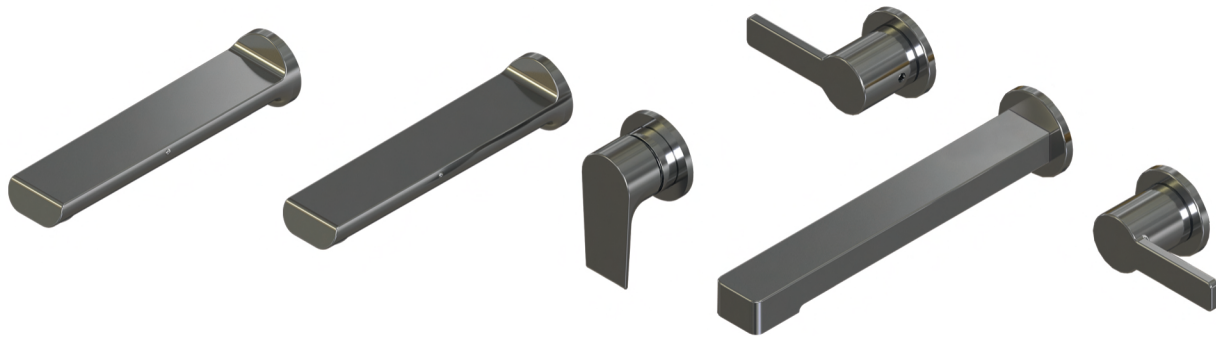

# Concealed Wall Mounted Mixers

General  
Instruction  
Villeroy & Boch

<b>DE</b> Montageanleitung	<b>AR</b> دليل التركيب	<b>HU</b> Szerelési útmutató	<b>PT</b> Instruções de montagem
<b>EN</b> Installation instructions	<b>BG</b> Ръководство за монтаж	<b>ID</b> Petunjuk pemasangan	<b>RO</b> Manual de montaj
<b>ES</b> Instrucciones de montaje	<b>CS</b> Návod k montáži	<b>JA</b> 取付説明書	<b>SK</b> Návod na montáž
<b>FR</b> Instructions de montage	<b>DA</b> Monteringsvejledning	<b>KO</b> 설치 가이드	<b>SL</b> Navodila za montažo
<b>IT</b> Istruzioni per il montaggio	<b>EE</b> Paigaldusjuhend	<b>LT</b> Montavimo instrukcija	<b>SV</b> Monteringsanvisning
<b>NL</b> Montagehandleiding	<b>EL</b> Οδηγίες τοποθέτησης	<b>LV</b> Montāžas instrukcija	<b>TH</b> คู่มือการติดตั้ง
<b>RU</b> Инструкция по монтажу	<b>FI</b> Asennusohje	<b>NO</b> Monteringsanvisning	<b>TR</b> Montaj kılavuzu
<b>ZH</b> 安装说明	<b>HR</b> Uputa za montažu	<b>PL</b> Instrukcja montażu	<b>UK</b> Інструкція з монтажу