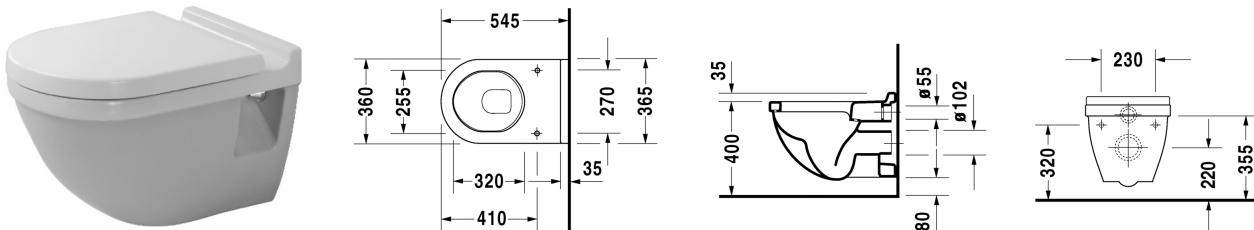

**Wand-WC # 220609..00**

|< 360 mm >|

Wand-WC	Größe	Gewicht	Bestellnummer
Befestigungsabstand 230 mm, Tiefspüler			
<b>Farben</b>			
00 Weiss			
<b>Variante</b>			
♠ Tiefspüler, Befestigungsabstand 230 mm, 6,0 L	360 x 540 mm	26,500 kg	220609..00
Sanitärkeramiken mit der speziellen WonderGliss Oberflächen Ausführung bleiben sauber und gut aussehend für eine lange Zeit. Wenn Sie WonderGliss bestellen fügen Sie bitte eine "1" als elfte Ziffer zur Bestellnummer hinzu.			
<b>Zubehör</b>			
WC-Sitz Scharniere Edelstahl, ohne Absenkautomatik		2,300 kg	006381
WC-Sitz Scharniere Edelstahl, mit Absenkautomatik SoftClose, abnehmbar		2,700 kg	006389
Befestigung für Wand-Bidet und Wand-WC	Ø 12 x 180 mm	0,200 kg	006500
Schallschutz-Set für Wand-WC		0,300 kg	005020
<b>Ausschreibungstext</b>	DURAVIT Starck 3 Wand-WC Tiefspüler Design by Philippe Starck, mit 230mm Lochabstand, aus Sanitärkeramik wandhängend für 6Liter Spülwasser. Rechteckige Beckenform vorne übergehend in einen Halbkreis. Wandanschluss mit Aufkantung. Aus Hygienegründen mit geschlossenem Spülrand und keramischem Spülwasserverteiler. Bodenfreiheit 80mm bei Einbauhöhe 400mm. Abmessungen(BxTxH)360x545x320mm. Weiß. Best.Nr. 2206090000		