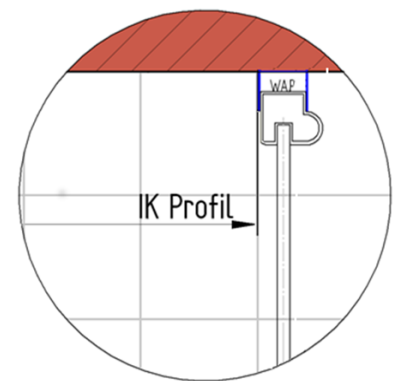

## Einbaumaße:

links: 800 mm                      x                      rechts: 900 mm

Fliesenmaß 764 mm, Verstellung - 8 / + 10

Fliesenmaß 864 mm, Verstellung - 8 / + 10

## Einbaumaße:

links: 800 mm                      x                      rechts: 900 mm

AK Profil 775 mm, Verstellung - 8 / + 10

AK Profil 875 mm, Verstellung - 8 / + 10

# Innenkante Profil für Standard Duschen

Artikel-Nummer Schulte (DE): D322515

Produkt: Pendeltür inklusive Seitenwand

Serie: Alexa Style 2.0

Einbautyp: Ecklösung

## Einbaumaße:

links: 800 mm                      x                      rechts: 900 mm

Maß IK Profil 756 mm, Verstellung - 8 / + 10

Maß IK Profil 856 mm, Verstellung - 8 / + 10