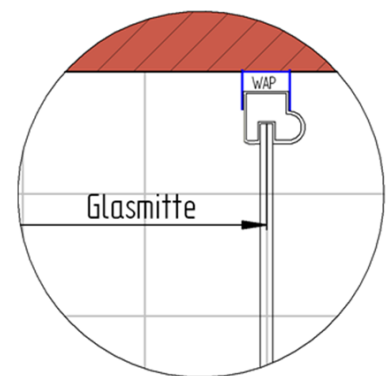

# Fliesenmaß für Standard Duschen

Artikel-Nummer Schulte (DE): D322515

Produkt: Pendeltür inklusive Seitenwand

Serie: Alexa Style 2.0

Einbautyp: Ecklösung

## Einbaumaße:

links: 800 mm                      x                      rechts: 900 mm

Fliesenmaß 764 mm, Verstellung - 8 / + 10

Fliesenmaß 864 mm, Verstellung - 8 / + 10

# Außenkante Profil für Standard Duschen

Artikel-Nummer Schulte (DE): D322515

Produkt: Pendeltür inklusive Seitenwand

Serie: Alexa Style 2.0

Einbautyp: Ecklösung

## Einbaumaße:

links: 800 mm                      x                      rechts: 900 mm

Maß IK Profil 756 mm, Verstellung - 8 / + 10

Maß IK Profil 856 mm, Verstellung - 8 / + 10