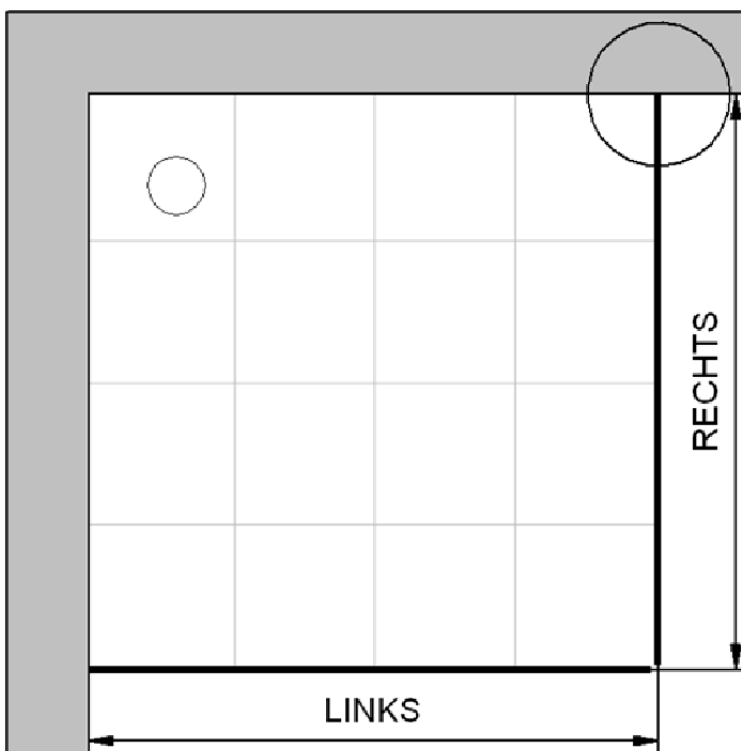

## Einbaumaße:

links: 800 mm                      x                      rechts: 900 mm

Fliesenmaß 764 mm, Verstellung - 8 / + 10

Fliesenmaß 864 mm, Verstellung - 8 / + 10

# Außenkante Profil für Standard Duschen

Artikel-Nummer Schulte (DE): D322515

Produkt: Pendeltür inklusive Seitenwand

Serie: Alexa Style 2.0

Einbautyp: Ecklösung

## Einbaumaße:

links: 800 mm                      x                      rechts: 900 mm

AK Profil 775 mm, Verstellung - 8 / + 10

AK Profil 875 mm, Verstellung - 8 / + 10

## Einbaumaße:

links: 800 mm                      x                      rechts: 900 mm

Maß IK Profil 756 mm, Verstellung - 8 / + 10

Maß IK Profil 856 mm, Verstellung - 8 / + 10