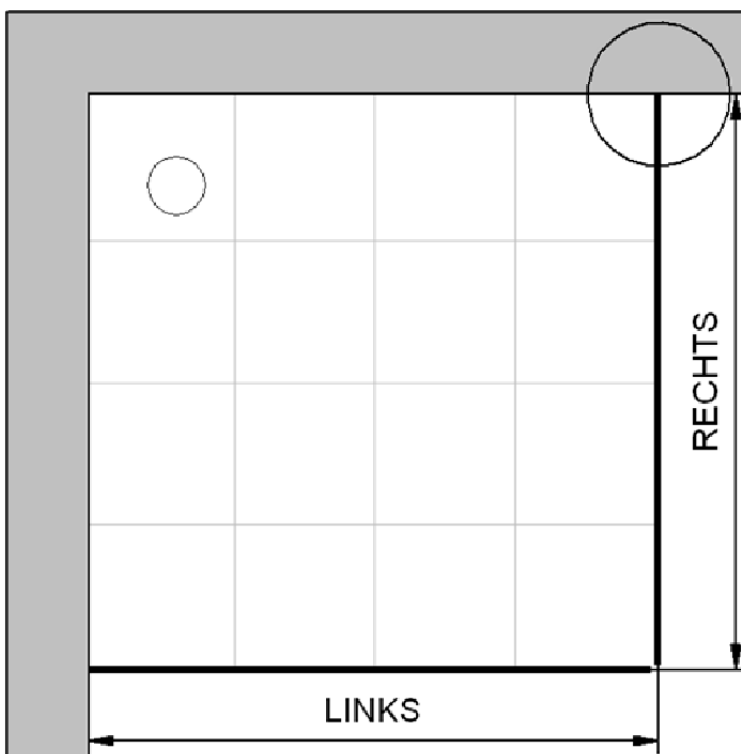

## Einbaumaße:

links: 800 mm                      x                      rechts: 900 mm

Fliesenmaß 764 mm, Verstellung - 8 / + 10

Fliesenmaß 864 mm, Verstellung - 8 / + 10

## Einbaumaße:

links: 800 mm                      x                      rechts: 900 mm

AK Profil 775 mm, Verstellung - 8 / + 10

AK Profil 875 mm, Verstellung - 8 / + 10

# Innenkante Profil für Standard Duschen

Artikel-Nummer Schulte (DE): D322515

Produkt: Pendeltür inklusive Seitenwand

Serie: Alexa Style 2.0

Einbautyp: Ecklösung

## Einbaumaße:

links: 800 mm                      x                      rechts: 900 mm

Maß IK Profil 756 mm, Verstellung - 8 / + 10

Maß IK Profil 856 mm, Verstellung - 8 / + 10