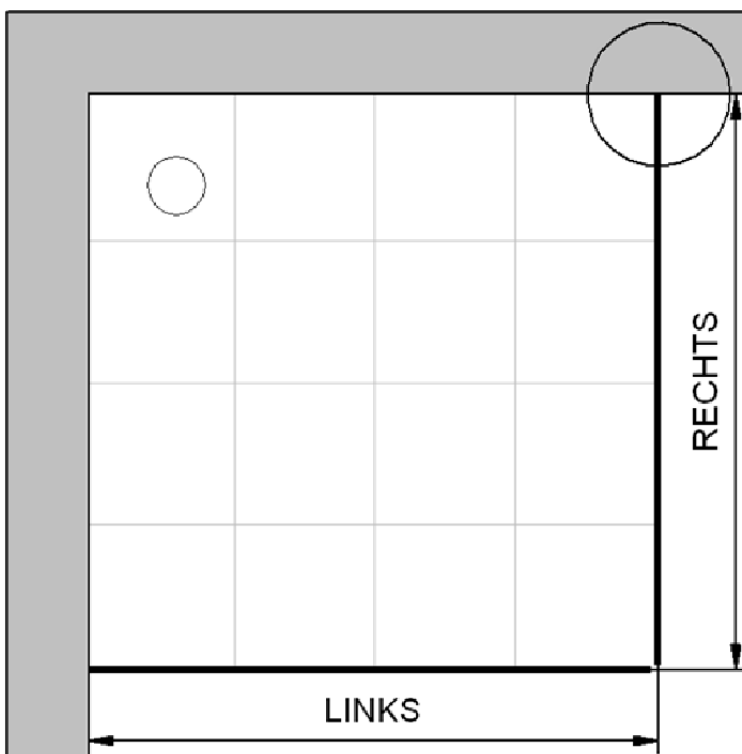

## Einbaumaße:

links: 800 mm                      x                      rechts: 900 mm

Fliesenmaß 764 mm, Verstellung - 8 / + 10

Fliesenmaß 864 mm, Verstellung - 8 / + 10

# Außenkante Profil für Standard Duschen

Artikel-Nummer Schulte (DE): D322515

Produkt: Pendeltür inklusive Seitenwand

Serie: Alexa Style 2.0

Einbautyp: Ecklösung

## Einbaumaße:

links: 800 mm                      x                      rechts: 900 mm

AK Profil 775 mm, Verstellung - 8 / + 10

AK Profil 875 mm, Verstellung - 8 / + 10

## Einbaumaße:

links: 800 mm                      x                      rechts: 900 mm

Maß IK Profil 756 mm, Verstellung - 8 / + 10

Maß IK Profil 856 mm, Verstellung - 8 / + 10