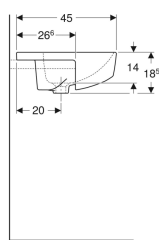

Verwendungszwecke

- Zur Montage in Waschtischplatten

Eigenschaften

- Rechteckig

Lieferumfang

- Befestigungsmaterial

- Einfache Montage dank mitgelieferter Ausschnittschablone

Technische Daten

Werkstoff | Sanitärkeramik

- Schablone

Art.-Nr.	Farbe / Oberfläche	Hahnloch	Überlauf	B	H	T	VE1
500.681.01.1	weiß	mittig	sichtbar	55 cm	18.5 cm	45 cm	1 St.
500.681.00.1	* weiß / KeraTect	mittig	sichtbar	55 cm	18.5 cm	45 cm	1 St.
500.682.01.1	weiß	links und rechts	sichtbar	55 cm	18.5 cm	45 cm	

* Auftragsbezogene Produktion