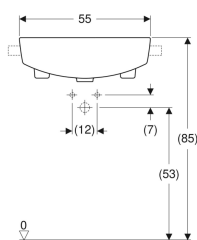

Verwendungszwecke

- Zur Montage in Waschtischplatten

Eigenschaften

- Rechteckig

Lieferumfang

- Befestigungsmaterial

- Einfache Montage dank mitgelieferter Ausschnittschablone

Technische Daten

Werkstoff | Sanitärkeramik

- Schablone

Art.-Nr.	Farbe / Oberfläche	Hahnloch	Überlauf	B	H	T	VE1
500.681.01.1	weiß	mittig	sichtbar	55 cm	18.5 cm	45 cm	1 St.
500.681.00.1	* weiß / KeraTect	mittig	sichtbar	55 cm	18.5 cm	45 cm	1 St.
500.682.01.1	weiß	links und rechts	sichtbar	55 cm	18.5 cm	45 cm	

* Auftragsbezogene Produktion