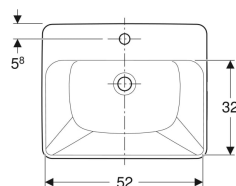

## Geberit VariForm Halbeinbauwaschtisch rechteckig

Beispielbild

### Technische Daten

Werkstoff | Sanitärkeramik

- Schablone

Art.-Nr.	Farbe / Oberfläche	Hahnloch	Überlauf	B	H	T	VE1
500.681.01.1	weiß	mittig	sichtbar	55 cm	18.5 cm	45 cm	1 St.
500.681.00.1	* weiß / KeraTect	mittig	sichtbar	55 cm	18.5 cm	45 cm	1 St.
500.682.01.1	weiß	links und rechts	sichtbar	55 cm	18.5 cm	45 cm	