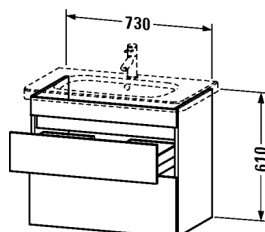

Waschtischunterbau wandhängend # DS6499

| < 730 mm > |

Waschtischunterbau wandhängend	Größe	Gewicht	Bestellnummer
2 Schubkästen, oberer Schubkasten inkl. Siphonausschnitt und Schürze, für DuraStyle # 233778			
Farben			
M14 Terra Dekor M18 Weiss Matt Dekor M22 Weiss Hochglanz Dekor M31 Pine Silver Dekor M43 Basalt Matt Dekor M49 Graphit Matt Dekor M51 Pine Terra Dekor M52 Europäische Eiche Dekor M53 Kastanie Dunkel Dekor M73 Tessiner Kirschbaum Dekor M79 Nussbaum Natur Dekor			
Variante			
	730 x 350 mm		DS6499
Ausschreibungstext			
DURAVIT DuraStyle Waschtischunterbau wandhängend mit zwei Schubkästen, oberer Schubkasten inklusive Siphonausschnitt und Schürze, für Möbelwaschtisch # 233778. Hochverdichtete Dreischicht-Holzspanplatte, beidseitig mit Melaminharzdekor direkt beschichtet, mit ABS Kanten. Unempfindlich gegen Feuchtigkeit. Abmessungen(BxTXH) 780x350x398mm. Oberflächen in Dekor laut aktueller Farbtabelle. Best.Nr. DS6499			

Alle Zeichnungen enthalten alle notwendigen Maße (mm), die den üblichen Toleranzen unterliegen. Exakte Maße können nur am Produkt abgenommen werden.