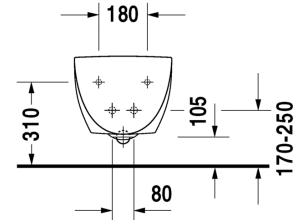

Wand-Bidet # 253115..00

|< 365 mm >|

Wand-Bidet	Größe	Gewicht	Bestellnummer
mit Überlauf, mit Hahnlochbank, Durafix inklusive			
Farben			
00 Weiss			
Variante			
mit Hahnlochbank, mit Überlauf	365 x 580 mm	20,500 kg	253115..00
Sanitärkeramiken mit der speziellen WonderGliss Oberflächen Ausführung bleiben sauber und gut aussehend für eine lange Zeit. Wenn Sie WonderGliss bestellen fügen Sie bitte eine "1" als elfte Ziffer zur Bestellnummer hinzu.			
Zubehör			
Befestigung für Wand-Bidet und Wand-WC	Ø 12 x 180 mm	0,200 kg	006500
Ausschreibungstext	DURAVIT Architec Wand-Bidet Design by Prof. Frank Huster mit Überlauf aus Sanitärkeramik wandhängend mit Hahnlochbank für Einlocharmatur incl. Durafix für verdeckte Befestigung. Glatte geschlossene Bauform. Bodenfreiheit 110 mm bei Einbauhöhe 400 mm. Abmessungen(BxTxH)365x580x325mm. Weiß 00. Best.Nr. 2531150000		

Alle Zeichnungen enthalten alle notwendigen Maße (mm), die den üblichen Toleranzen unterliegen. Exakte Maße können nur am Produkt abgenommen werden.