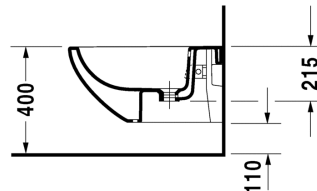

Wand-Bidet # 253115..00

|< 365 mm >|

Wand-Bidet	Größe	Gewicht	Bestellnummer
mit Überlauf, mit Hahnlochbank, Durafix inklusive			
Farben			
00 Weiss			
Variante			
mit Hahnlochbank, mit Überlauf	365 x 580 mm	20,500 kg	253115..00
Sanitärkeramiken mit der speziellen WonderGliss Oberflächen Ausführung bleiben sauber und gut aussehend für eine lange Zeit. Wenn Sie WonderGliss bestellen fügen Sie bitte eine "1" als elfte Ziffer zur Bestellnummer hinzu.			
Zubehör			
Befestigung für Wand-Bidet und Wand-WC	Ø 12 x 180 mm	0,200 kg	006500
Ausschreibungstext	DURAVIT Architec Wand-Bidet Design by Prof. Frank Huster mit Überlauf aus Sanitärkeramik wandhängend mit Hahnlochbank für Einlocharmatur incl. Durafix für verdeckte Befestigung. Glatte geschlossene Bauform. Bodenfreiheit 110 mm bei Einbauhöhe 400 mm. Abmessungen(BxTxH)365x580x325mm. Weiß 00. Best.Nr. 2531150000		

Alle Zeichnungen enthalten alle notwendigen Maße (mm), die den üblichen Toleranzen unterliegen. Exakte Maße können nur am Produkt abgenommen werden.