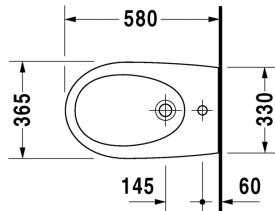

Wand-Bidet # 253115..00

|< 365 mm >|

Wand-Bidet	Größe	Gewicht	Bestellnummer
mit Überlauf, mit Hahnlochbank, Durafix inklusive			
Farben			
00 Weiss			
Variante			
mit Hahnlochbank, mit Überlauf	365 x 580 mm	20,500 kg	253115..00
Sanitärkeramiken mit der speziellen WonderGliss Oberflächen Ausführung bleiben sauber und gut aussehend für eine lange Zeit. Wenn Sie WonderGliss bestellen fügen Sie bitte eine "1" als elfte Ziffer zur Bestellnummer hinzu.			
Zubehör			
Befestigung für Wand-Bidet und Wand-WC	Ø 12 x 180 mm	0,200 kg	006500
Ausschreibungstext	DURAVIT Architec Wand-Bidet Design by Prof. Frank Huster mit Überlauf aus Sanitärkeramik wandhängend mit Hahnlochbank für Einlocharmatur incl. Durafix für verdeckte Befestigung. Glatte geschlossene Bauform. Bodenfreiheit 110 mm bei Einbauhöhe 400 mm. Abmessungen(BxTxH)365x580x325mm. Weiß 00. Best.Nr. 2531150000		

Alle Zeichnungen enthalten alle notwendigen Maße (mm), die den üblichen Toleranzen unterliegen. Exakte Maße können nur am Produkt abgenommen werden.