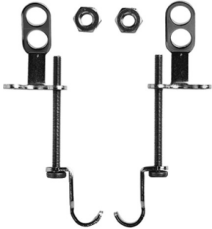

## Schnellbefestigung #

---

Schnellbefestigung	Größe	Gewicht	Bestellnummer
für Halbsäule			
<b>Variante</b>			
<b>Ausschreibungstext</b>			
DURAVIT Schnellbefestigung für Halbsäulen (1 Paar), mit Federn/Haken zum Einhängen der Halbsäule. Best.Nr. 0055030000/0055040000			