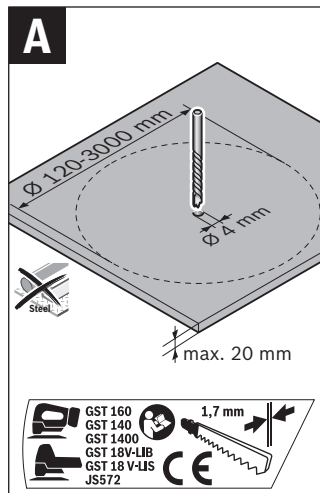

KS 3000

1 600 A00 1FR

www.bosch-pt.com
2 609 932 893 (2013.12) T / 2 XXX

Robert Bosch GmbH
Power Tools Division
70745 Leinfelden-Echterdingen
Germany

2 609 932 893

BOSCH

2 |