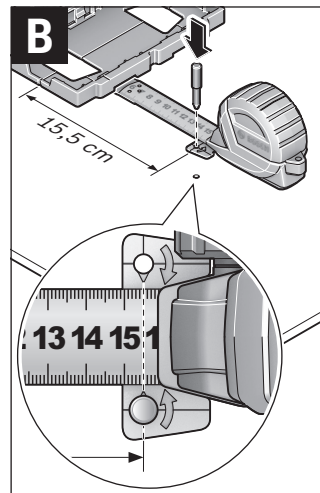

KS 3000

1 600 A00 1FR

www.bosch-pt.com
2 609 932 893 (2013.12) T / 2 XXX

Robert Bosch GmbH
Power Tools Division
70745 Leinfelden-Echterdingen
Germany

2 609 932 893

BOSCH

2 |