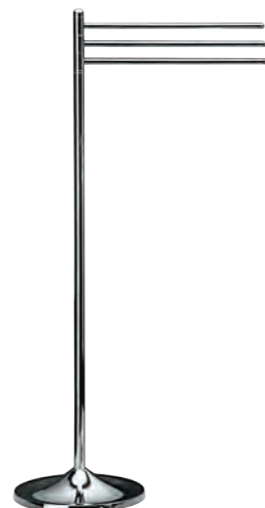

KOKO

Design: Studio KOH-I-NOOR

Art. 5031
ø cm 18 x h 62

Art. 5032
cm 20 x ø 18 x h 62

Art. 5030
cm 33 x ø 23 x h 88

Art. 5033
cm 20 x ø 18 x h 70

FINITURE

KK

Materiali

Struttura in ottone cromato,
base in ABS cromato, accessori
in ABS cromato.

Materiales

Estructura de latón cromado,
base en ABS cromada,
accesorios en ABS cromado.

Materials

Structure of chromed
brass, base chromed ABS,
accessories of chromed ABS.

Material

Gestell aus verchromtem
Messing, Basis aus
verchromtem ABS, Zubehör aus
verchromtem ABS.

Matériaux

Structure en laiton chromé,
base ABS chromé, accessoires
en ABS chromé.